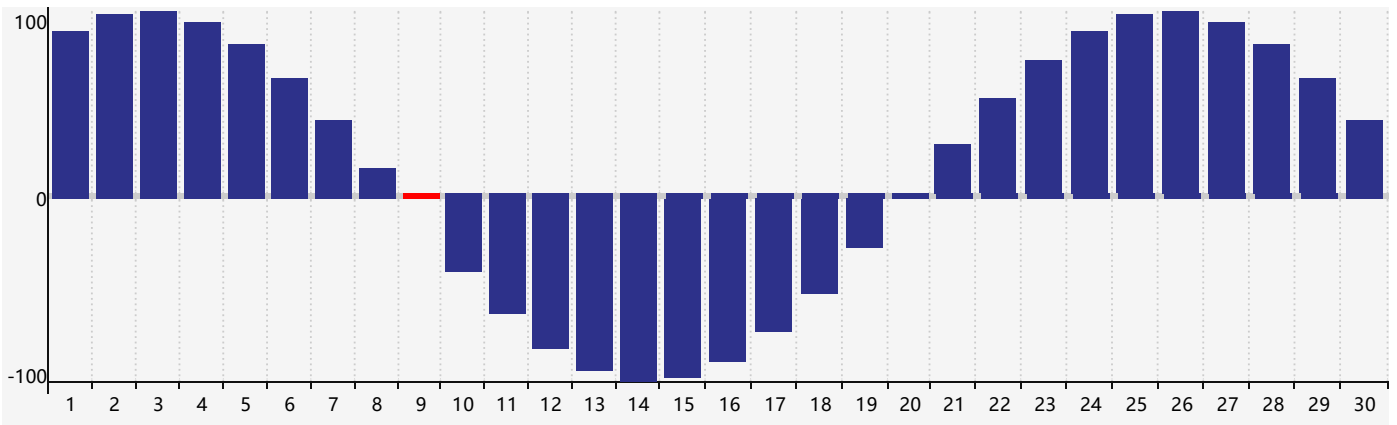

Avril 2021 Calendrier de Biorythme Intellectuel

Avril 2021 Calendrier Émotionnel de Biorythme

Avril 2021 Calendrier de Biorythme Physique

Avril 2021

DIM	LUN	MAR	MER	JEU	VEN	SAM
28	29	30	31	1 Intellectuel	2	3
4	5	6	7	8	9 Physique	10
11	12	13	14	15	16	17
18	19	20	21	22 Émotif	23	24
25	26	27	28	29	30	1