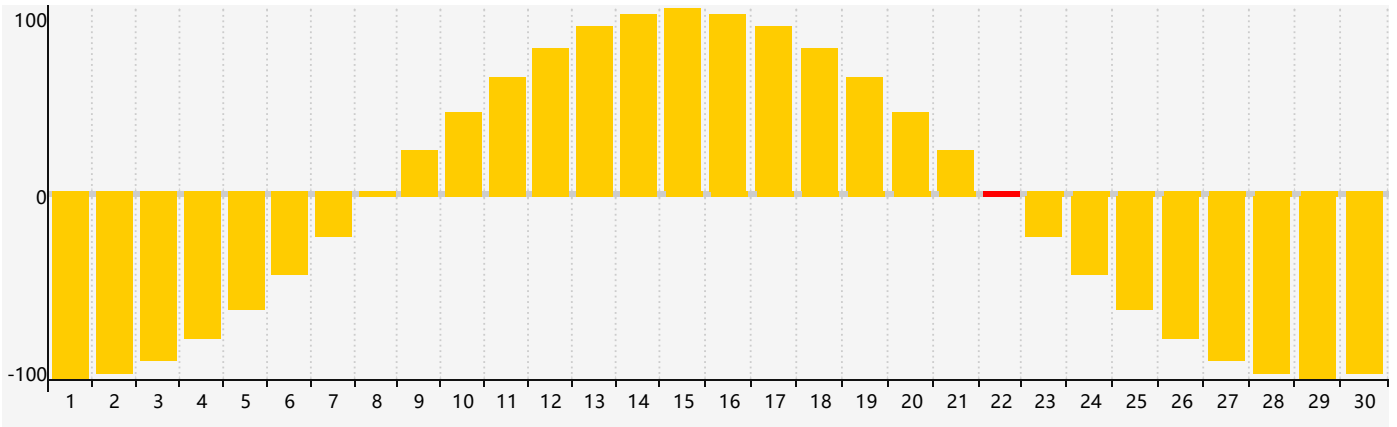

Avril 2021 Calendrier de Biorythme Intellectuel

Avril 2021 Calendrier Émotionnel de Biorythme

Avril 2021 Calendrier de Biorythme Physique

Avril 2021

DIM	LUN	MAR	MER	JEU	VEN	SAM
28	29	30	31	1 Intellectuel	2	3
4	5	6	7	8	9 Physique	10
11	12	13	14	15	16	17
18	19	20	21	22 Émotif	23	24
25	26	27	28	29	30	1