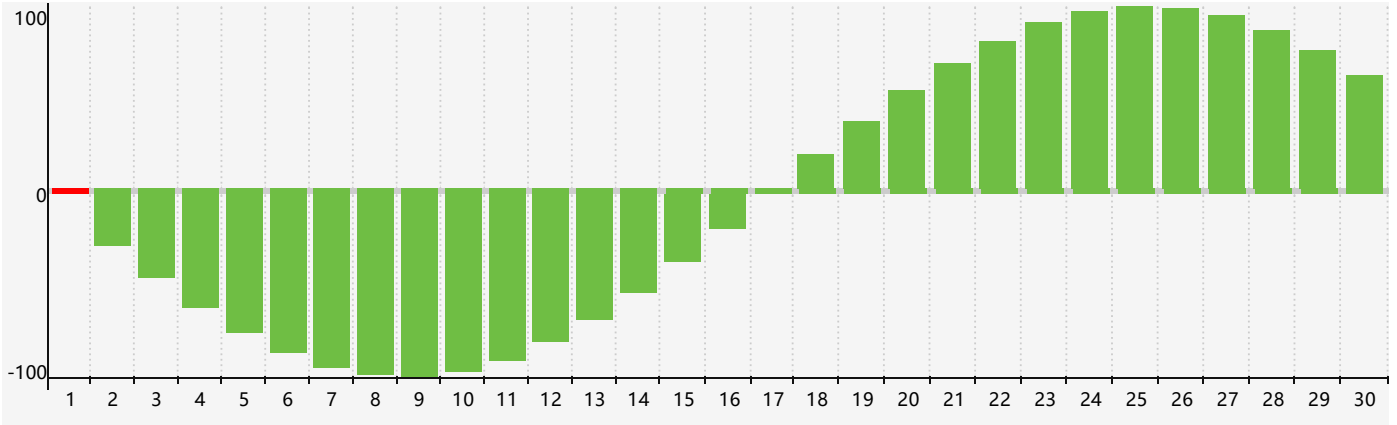

Avril 2021 Calendrier de Biorythme Intellectuel

Avril 2021 Calendrier Émotionnel de Biorythme

Avril 2021 Calendrier de Biorythme Physique

Avril 2021

DIM	LUN	MAR	MER	JEU	VEN	SAM
28	29	30	31	1 Intellectuel	2	3
4	5	6	7	8	9 Physique	10
11	12	13	14	15	16	17
18	19	20	21	22 Émotif	23	24
25	26	27	28	29	30	1