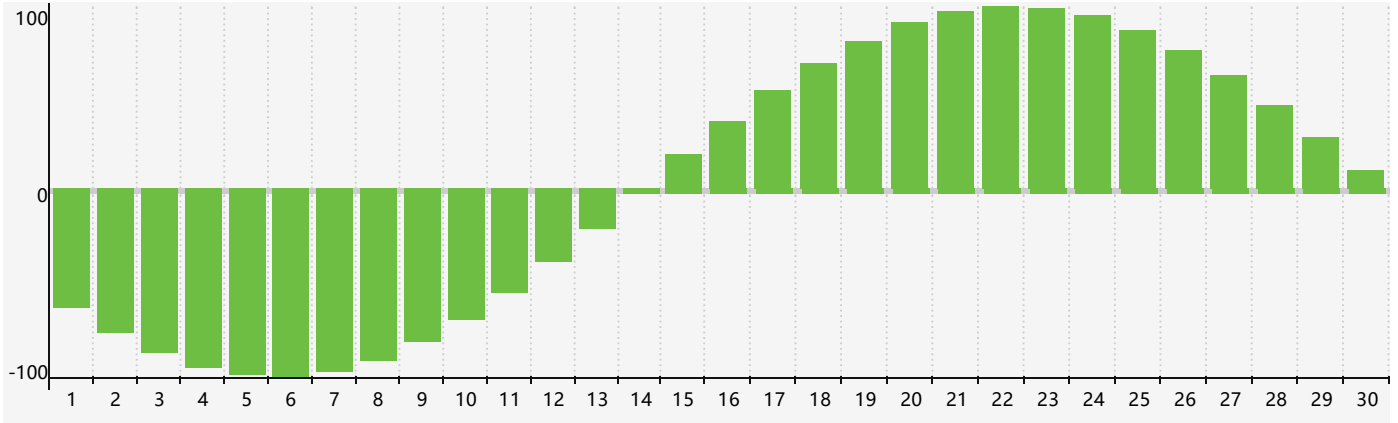

Avril 2021 Calendrier de Biorythme Intellectuel

Avril 2021 Calendrier Émotionnel de Biorythme

Avril 2021 Calendrier de Biorythme Physique

Avril 2021

DIM	LUN	MAR	MER	JEU	VEN	SAM
28	29 <small>Intellectuel Physique</small>	30	31	1	2	3
4	5	6	7	8	9	10
11	12	13	14	15	16 <small>Émotif</small>	17
18	19	20	21 <small>Physique</small>	22	23	24
25	26	27	28	29	30	1 <small>Intellectuel</small>