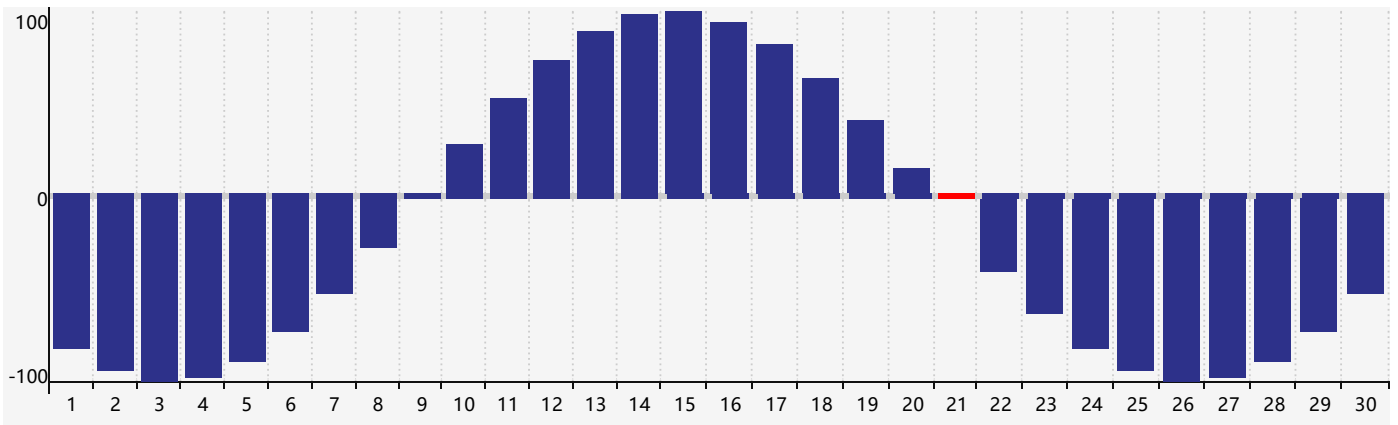

Avril 2021 Calendrier de Biorythme Intellectuel

Avril 2021 Calendrier Émotionnel de Biorythme

Avril 2021 Calendrier de Biorythme Physique

Avril 2021

DIM	LUN	MAR	MER	JEU	VEN	SAM
28	29 <small>Intellectuel Physique</small>	30	31	1	2	3
4	5	6	7	8	9	10
11	12	13	14	15	16 <small>Émotif</small>	17
18	19	20	21 <small>Physique</small>	22	23	24
25	26	27	28	29	30	1 <small>Intellectuel</small>