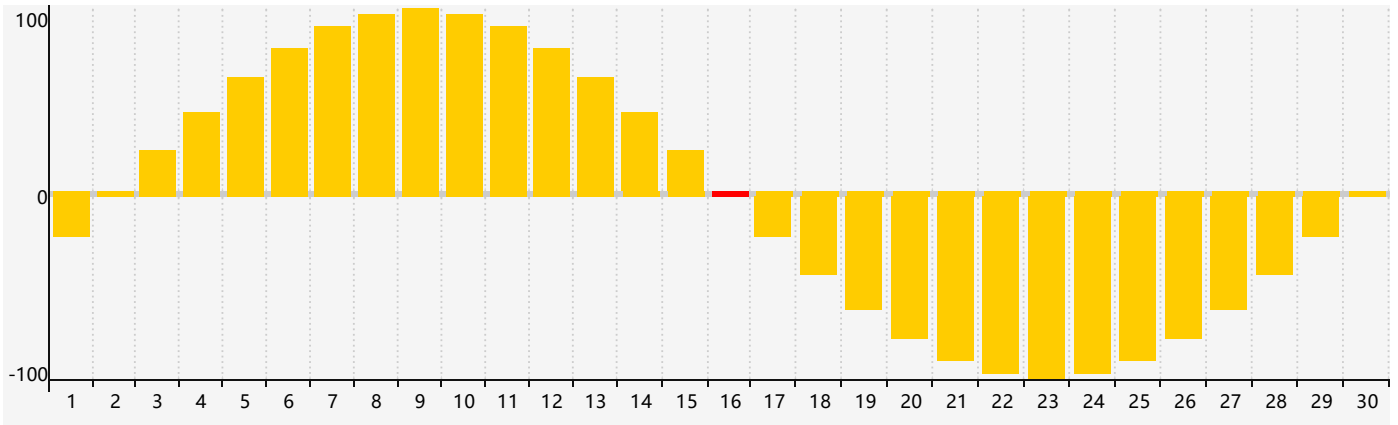

Avril 2021 Calendrier de Biorythme Intellectuel

Avril 2021 Calendrier Émotionnel de Biorythme

Avril 2021 Calendrier de Biorythme Physique

Avril 2021

DIM	LUN	MAR	MER	JEU	VEN	SAM
28	29 <small>Intellectuel Physique</small>	30	31	1	2	3
4	5	6	7	8	9	10
11	12	13	14	15	16 <small>Émotif</small>	17
18	19	20	21 <small>Physique</small>	22	23	24
25	26	27	28	29	30	1 <small>Intellectuel</small>