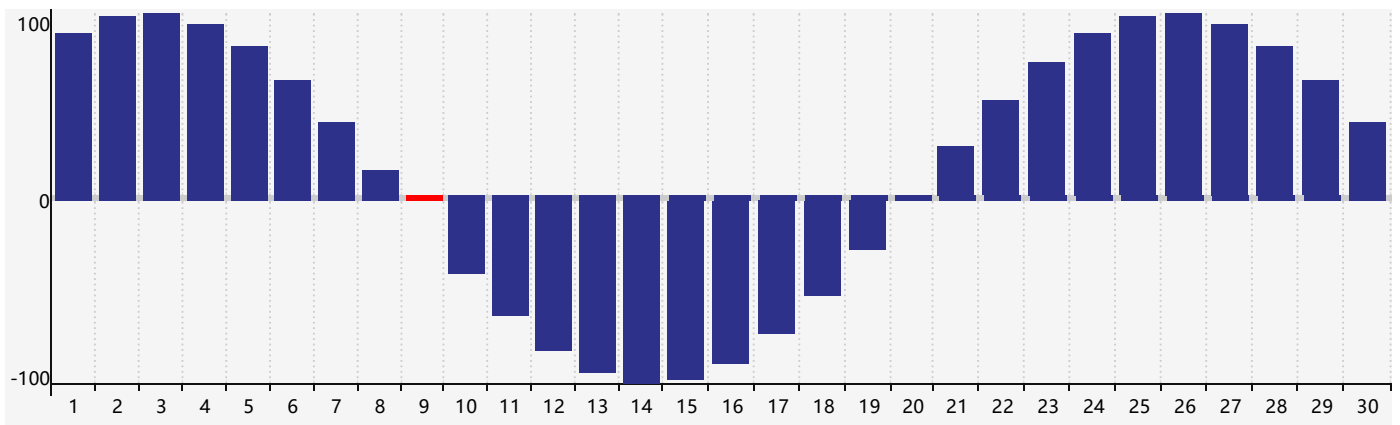

Avril 2021 Calendrier de Biorythme Intellectuel

Avril 2021 Calendrier Émotionnel de Biorythme

Avril 2021 Calendrier de Biorythme Physique

Avril 2021

DIM	LUN	MAR	MER	JEU	VEN	SAM
28	29 <small>Émotif</small>	30	31	1	2	3
4	5	6	7	8	9 <small>Physique</small>	10
11	12	13	14	15	16	17
18 <small>Intellectuel</small>	19	20	21	22	23	24
25	26 <small>Émotif</small>	27	28	29	30	1