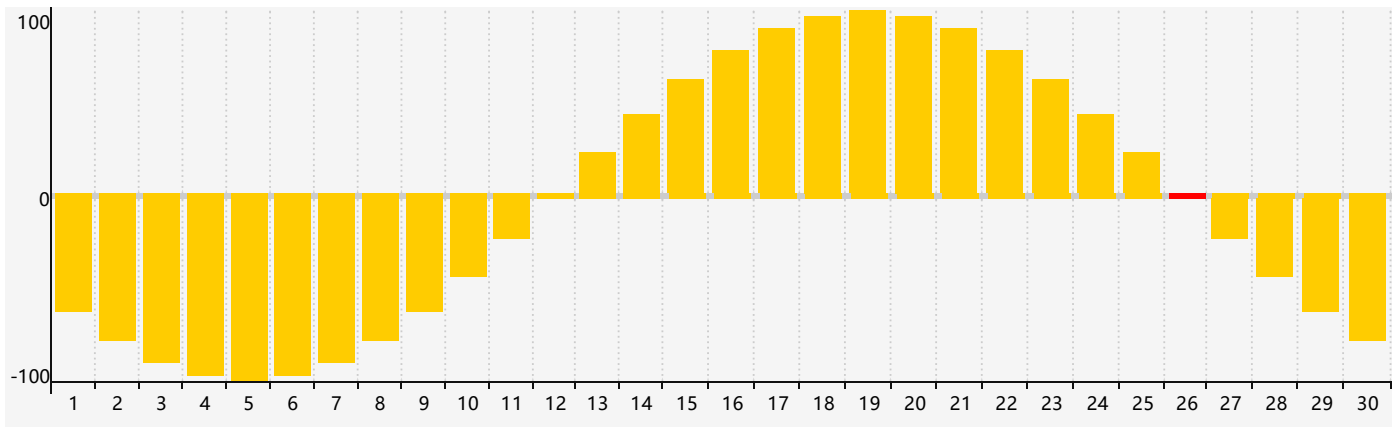

Avril 2021 Calendrier de Biorythme Intellectuel

Avril 2021 Calendrier Émotionnel de Biorythme

Avril 2021 Calendrier de Biorythme Physique

Avril 2021

DIM	LUN	MAR	MER	JEU	VEN	SAM
28	29 <small>Émotif</small>	30	31	1	2	3
4	5	6	7	8	9 <small>Physique</small>	10
11	12	13	14	15	16	17
18 <small>Intellectuel</small>	19	20	21	22	23	24
25	26 <small>Émotif</small>	27	28	29	30	1