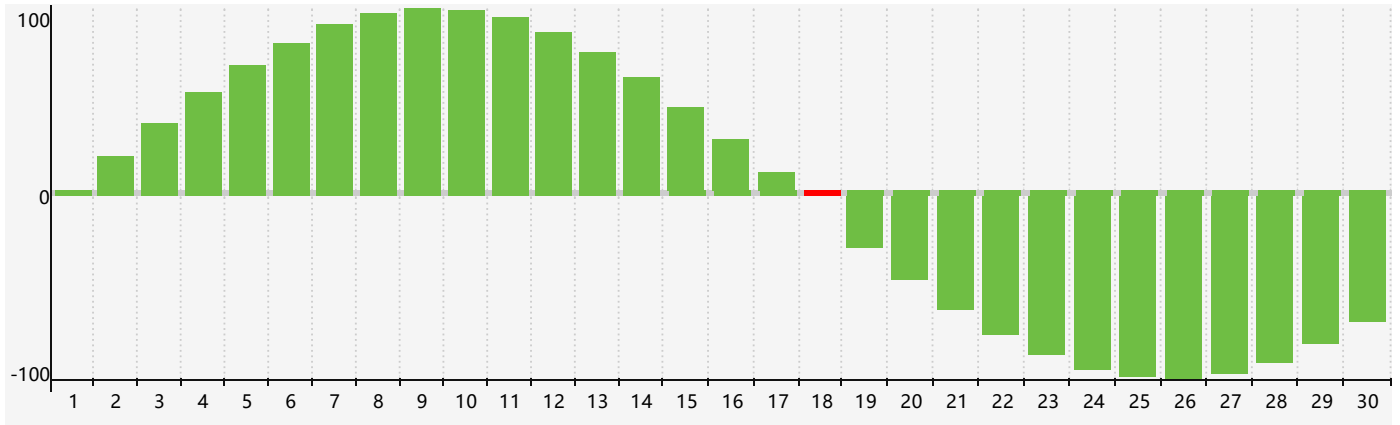

Avril 2021 Calendrier de Biorythme Intellectuel

Avril 2021 Calendrier Émotionnel de Biorythme

Avril 2021 Calendrier de Biorythme Physique

Avril 2021

DIM	LUN	MAR	MER	JEU	VEN	SAM
28	29 <small>Émotif</small>	30	31	1	2	3
4	5	6	7	8	9 <small>Physique</small>	10
11	12	13	14	15	16	17
18 <small>Intellectuel</small>	19	20	21	22	23	24
25	26 <small>Émotif</small>	27	28	29	30	1