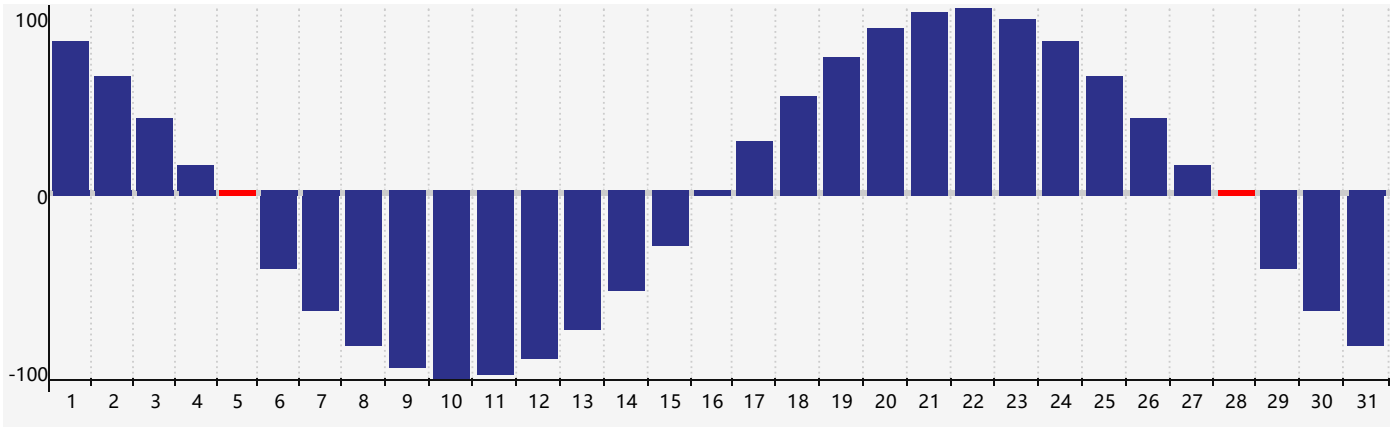

## Mars 2021 Calendrier de Biorythme Physique

## Mars 2021

DIM	LUN	MAR	MER	JEU	VEN	SAM
28	1	2	3	4	5 <small>Physique</small>	6
7	8	9	10	11	12	13
14	15	16	17	18	19	20
21	22	23	24	25	26	27
28 <small>Physique</small>	29	30	31	1	2	3