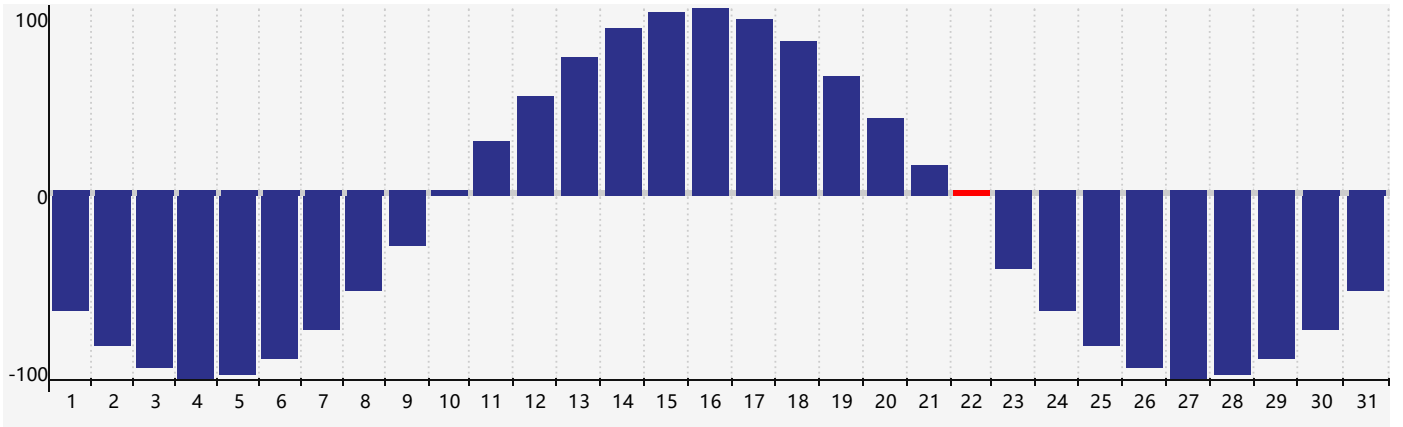

Octobre 2021 Calendrier de Biorythme Physique

Octobre 2021

| DIM | LUN | MAR | MER | JEU | VEN | SAM |
|-----|-----|-----|-------------------------------|-----|-------------------------------|-----|
| 26 | 27 | 28 | 29 <small>Physique</small> | 30 | 1 | 2 |
| 3 | 4 | 5 | 6 | 7 | 8 | 9 |
| 10 | 11 | 12 | 13 | 14 | 15 | 16 |
| 17 | 18 | 19 | 20 | 21 | 22 <small>Physique</small> | 23 |
| 24 | 25 | 26 | 27 | 28 | 29 | 30 |
| 31 | 1 | 2 | 3 | 4 | 5 | 6 |