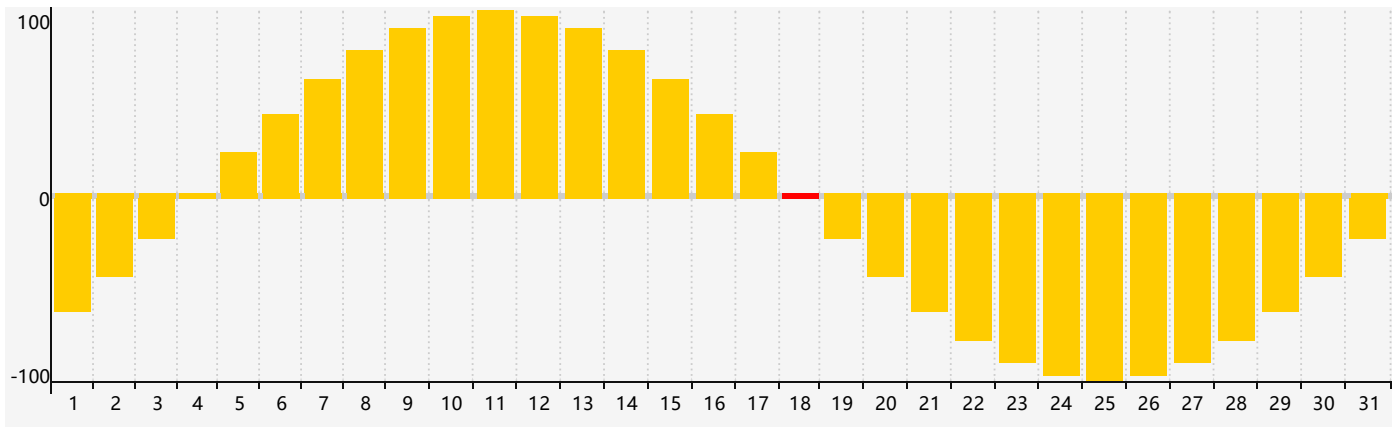

Octobre 2021 Calendrier de Biorythme Intellectuel

Octobre 2021 Calendrier Émotionnel de Biorythme

Octobre 2021 Calendrier de Biorythme Physique

Octobre 2021

DIM	LUN	MAR	MER	JEU	VEN	SAM
26	27	28	29	30	1 Physique	2
3	4	5	6	7	8	9
10	11	12	13	14 Intellectuel	15	16
17	18 Émotif	19	20	21	22	23
24 Physique	25	26	27	28	29	30
31	1	2	3	4	5	6