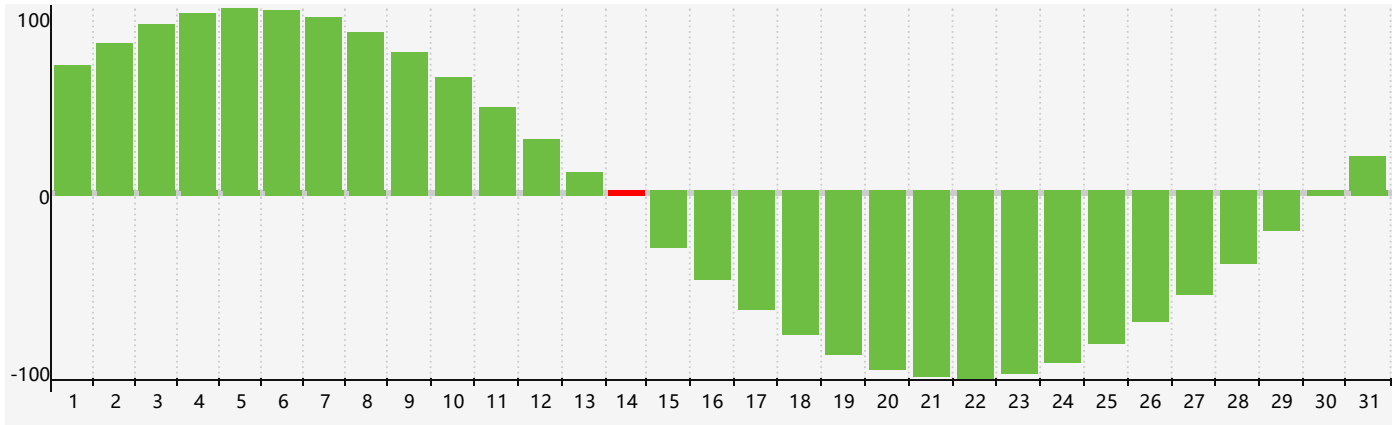

Octobre 2021 Calendrier de Biorythme Intellectuel

Octobre 2021 Calendrier Émotionnel de Biorythme

Octobre 2021 Calendrier de Biorythme Physique

Octobre 2021

DIM	LUN	MAR	MER	JEU	VEN	SAM
26	27	28	29	30	1 Physique	2
3	4	5	6	7	8	9
10	11	12	13	14 Intellectuel	15	16
17	18 Émotif	19	20	21	22	23
24 Physique	25	26	27	28	29	30
31	1	2	3	4	5	6