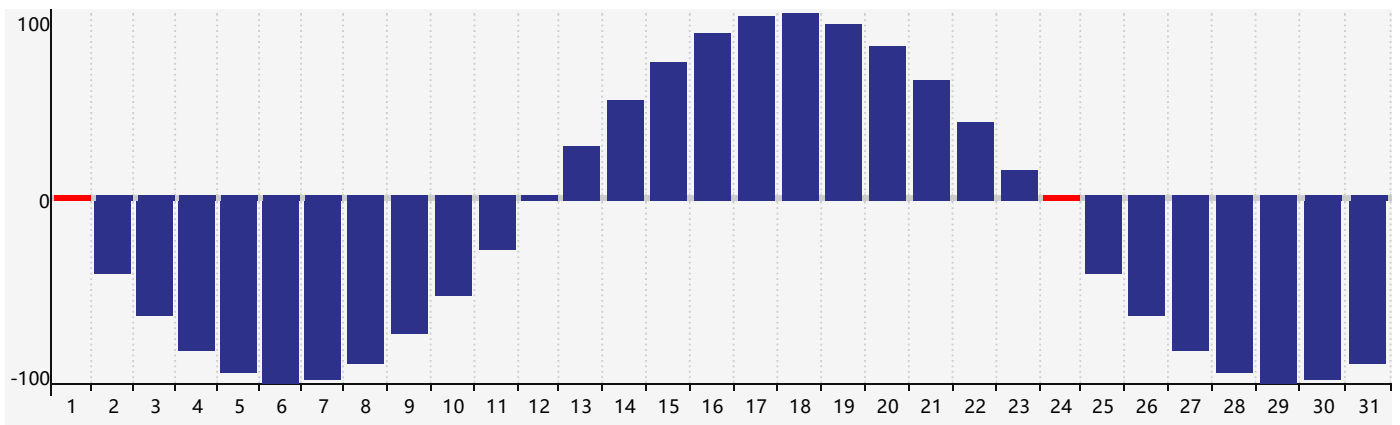

Octobre 2021 Calendrier de Biorythme Intellectuel

Octobre 2021 Calendrier Émotionnel de Biorythme

Octobre 2021 Calendrier de Biorythme Physique

Octobre 2021

DIM	LUN	MAR	MER	JEU	VEN	SAM
26	27	28	29	30	1 Physique	2
3	4	5	6	7	8	9
10	11	12	13	14 Intellectuel	15	16
17	18 Émotif	19	20	21	22	23
24 Physique	25	26	27	28	29	30
31	1	2	3	4	5	6