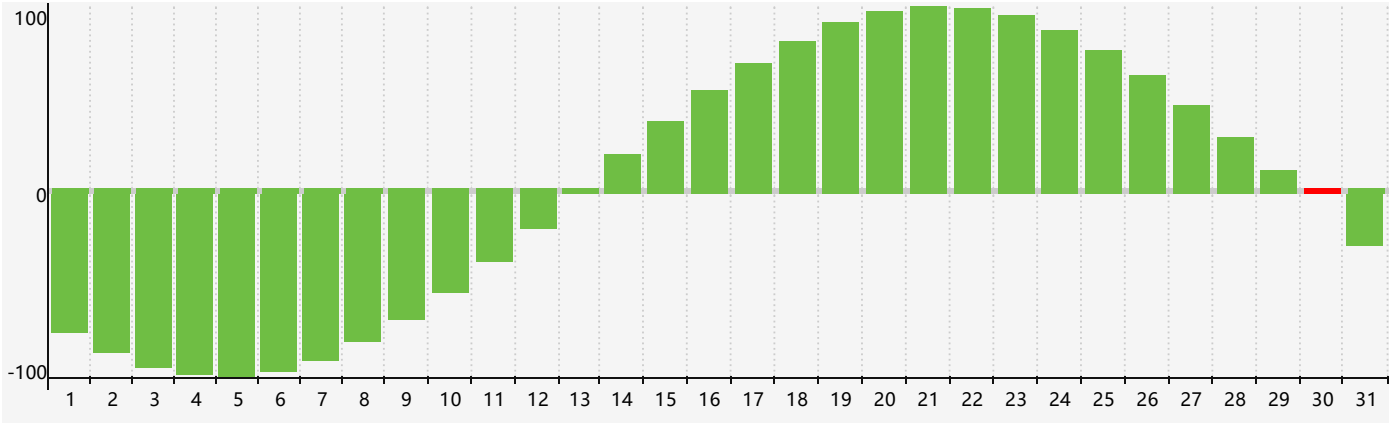

Août 2020 Calendrier de Biorythme Intellectuel

Août 2020 Calendrier Émotionnel de Biorythme

Août 2020 Calendrier de Biorythme Physique

Août 2020

DIM	LUN	MAR	MER	JEU	VEN	SAM
26	27	28 <small>Intellectuel Physique</small>	29	30	31	1
2	3	4	5	6	7	8
9	10	11	12	13	14	15 <small>Émotif</small>
16	17	18	19	20 <small>Physique</small>	21	22
23	24	25	26	27	28	29
30 <small>Intellectuel</small>	31	1	2	3	4	5