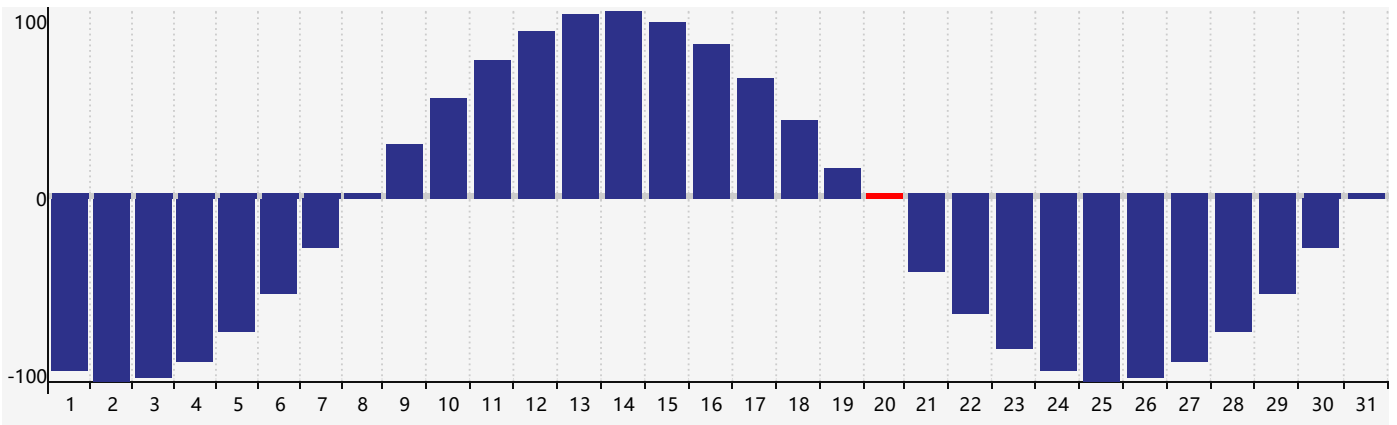

Août 2020 Calendrier de Biorythme Intellectuel

Août 2020 Calendrier Émotionnel de Biorythme

Août 2020 Calendrier de Biorythme Physique

Août 2020

DIM	LUN	MAR	MER	JEU	VEN	SAM
26	27	28 <small>Intellectuel Physique</small>	29	30	31	1
2	3	4	5	6	7	8
9	10	11	12	13	14	15 <small>Émotif</small>
16	17	18	19	20 <small>Physique</small>	21	22
23	24	25	26	27	28	29
30 <small>Intellectuel</small>	31	1	2	3	4	5