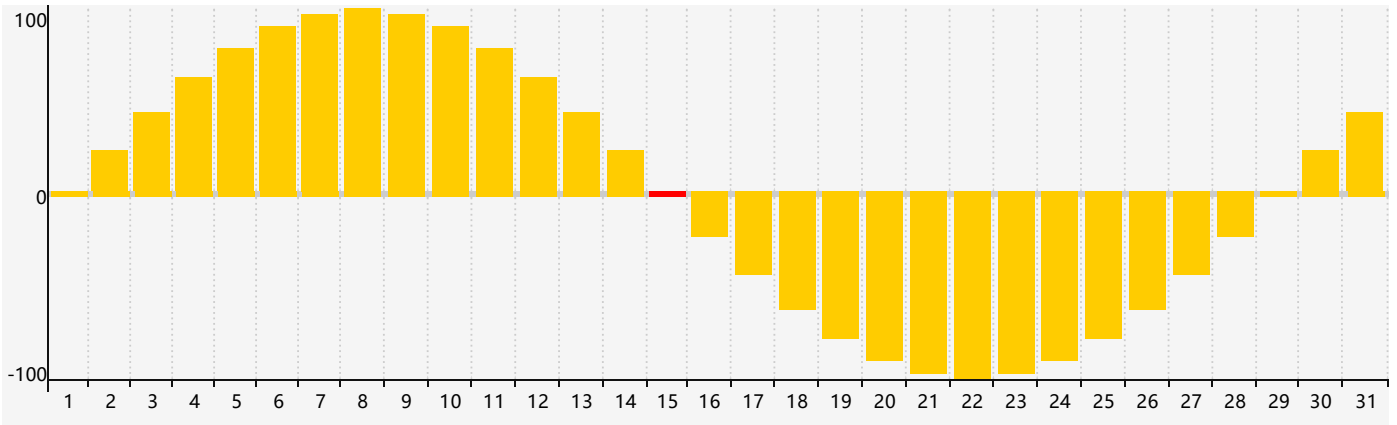

Août 2020 Calendrier de Biorythme Intellectuel

Août 2020 Calendrier Émotionnel de Biorythme

Août 2020 Calendrier de Biorythme Physique

Août 2020

DIM	LUN	MAR	MER	JEU	VEN	SAM
26	27	28 <small>Intellectuel Physique</small>	29	30	31	1
2	3	4	5	6	7	8
9	10	11	12	13	14	15 <small>Émotif</small>
16	17	18	19	20 <small>Physique</small>	21	22
23	24	25	26	27	28	29
30 <small>Intellectuel</small>	31	1	2	3	4	5