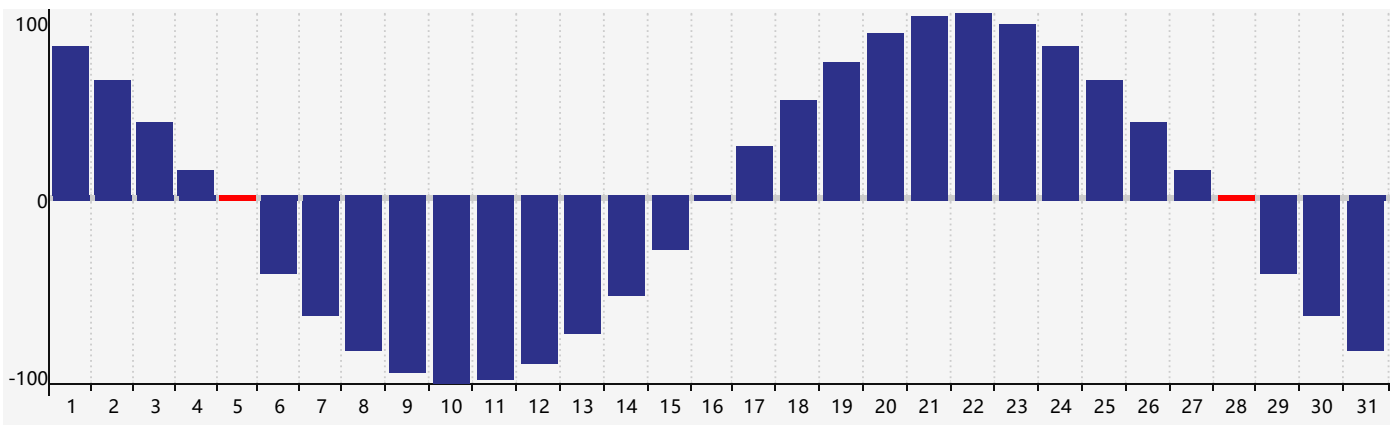

Juillet 2020 Calendrier de Biorythme Intellectuel

Juillet 2020 Calendrier Émotionnel de Biorythme

Juillet 2020 Calendrier de Biorythme Physique

Juillet 2020

DIM	LUN	MAR	MER	JEU	VEN	SAM
28	29	30	1	2	3	4
5 Physique	6	7	8	9	10	11
12	13	14	15	16	17	18 Émotif
19	20	21	22	23	24	25
26	27	28 Intellectuel Physique	29	30	31	1