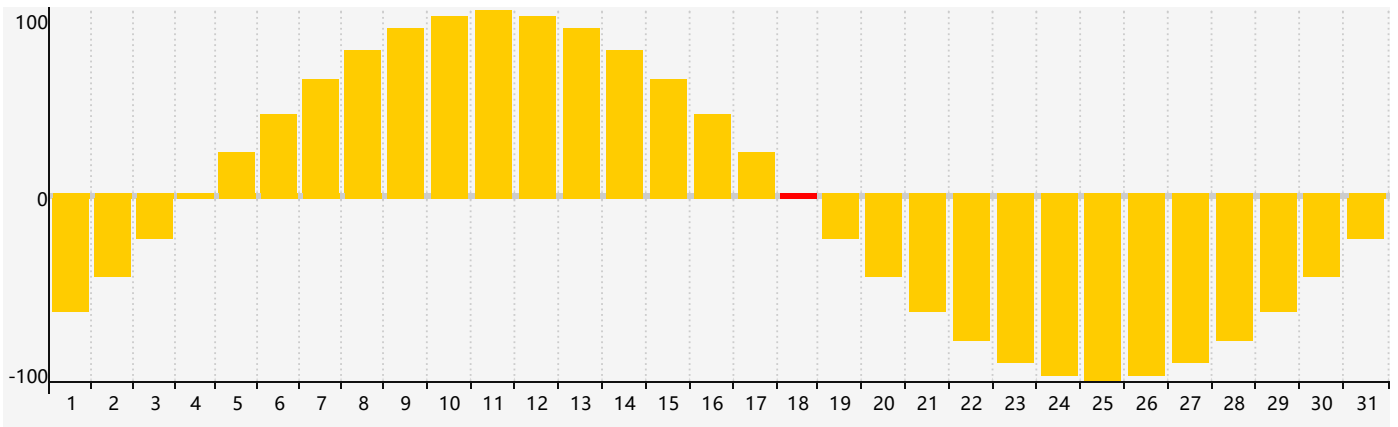

Juillet 2020 Calendrier de Biorythme Intellectuel

Juillet 2020 Calendrier Émotionnel de Biorythme

Juillet 2020 Calendrier de Biorythme Physique

Juillet 2020

DIM	LUN	MAR	MER	JEU	VEN	SAM
28	29	30	1	2	3	4
5 Physique	6	7	8	9	10	11
12	13	14	15	16	17	18 Émotif
19	20	21	22	23	24	25
26	27	28 Intellectuel Physique	29	30	31	1