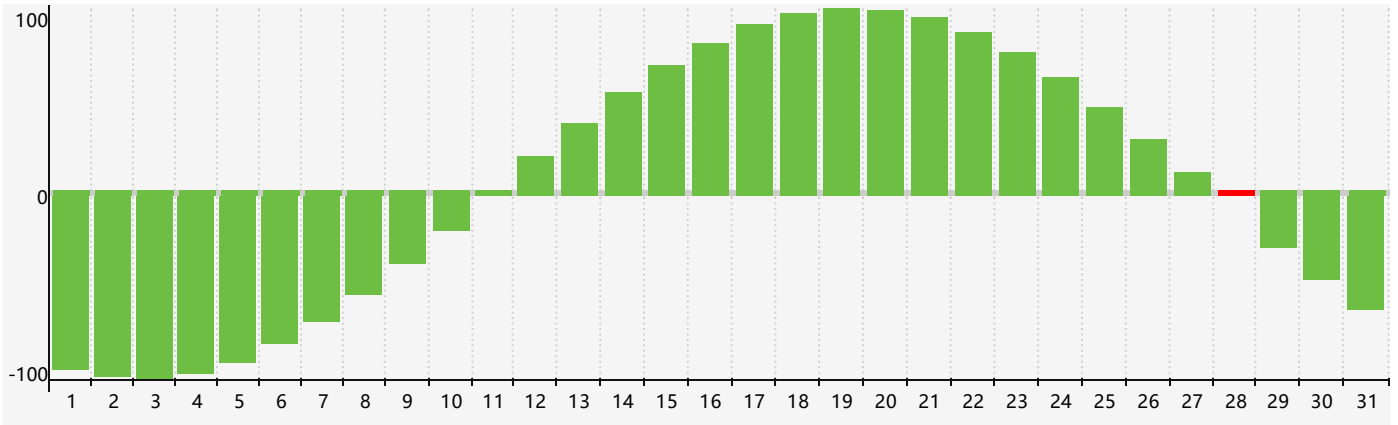

Juillet 2020 Calendrier de Biorythme Intellectuel

Juillet 2020 Calendrier Émotionnel de Biorythme

Juillet 2020 Calendrier de Biorythme Physique

Juillet 2020

DIM	LUN	MAR	MER	JEU	VEN	SAM
28	29	30	1	2	3	4
5 Physique	6	7	8	9	10	11
12	13	14	15	16	17	18 Émotif
19	20	21	22	23	24	25
26	27	28 Intellectuel Physique	29	30	31	1