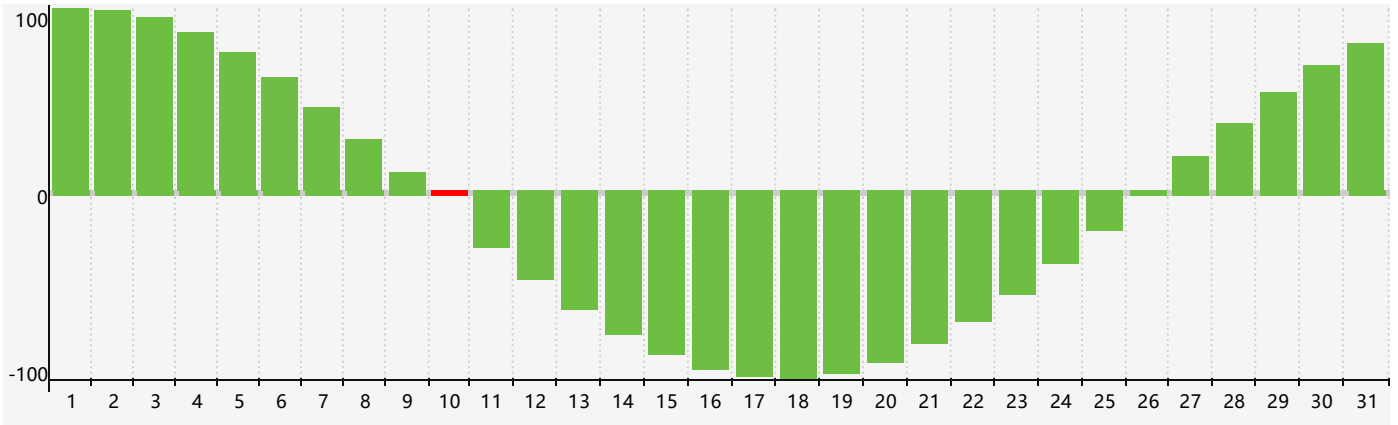

Mai 2019 Calendrier de Biorythme Intellectuel

Mai 2019 Calendrier Émotionnel de Biorythme

Mai 2019 Calendrier de Biorythme Physique

Mai 2019

DIM	LUN	MAR	MER	JEU	VEN	SAM
28	29	30	1	2	3	4
5	6	7	8	9	10 Intellectuel	11 Émotif
12	13	14	15	16	17	18
19	20 Physique	21	22	23	24	25
26	27	28	29	30	31	1