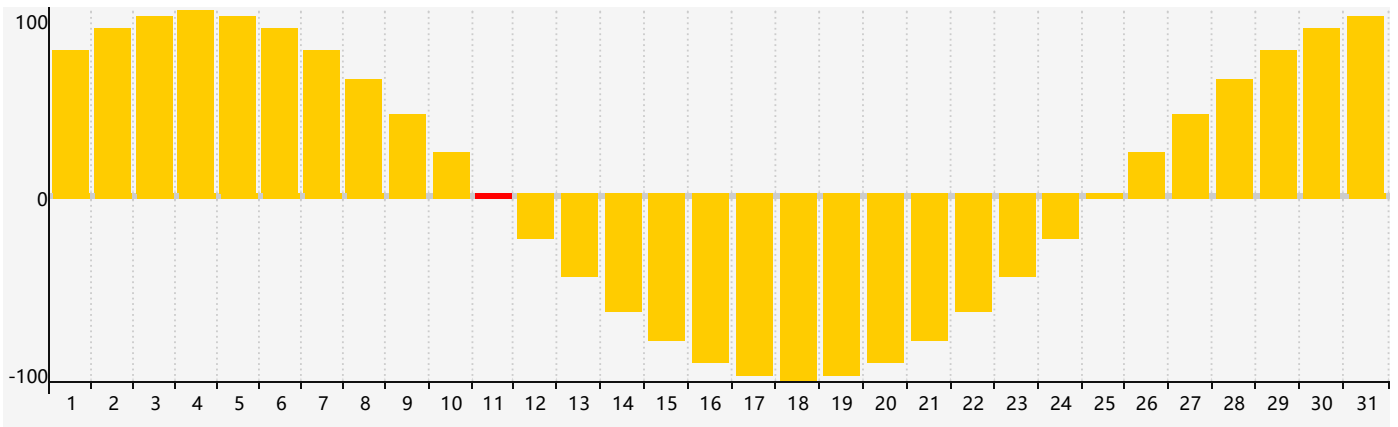

Mai 2019 Calendrier de Biorythme Intellectuel

Mai 2019 Calendrier Émotionnel de Biorythme

Mai 2019 Calendrier de Biorythme Physique

Mai 2019

DIM	LUN	MAR	MER	JEU	VEN	SAM
28	29	30	1	2	3	4
5	6	7	8	9	10 Intellectuel	11 Émotif
12	13	14	15	16	17	18
19	20 Physique	21	22	23	24	25
26	27	28	29	30	31	1