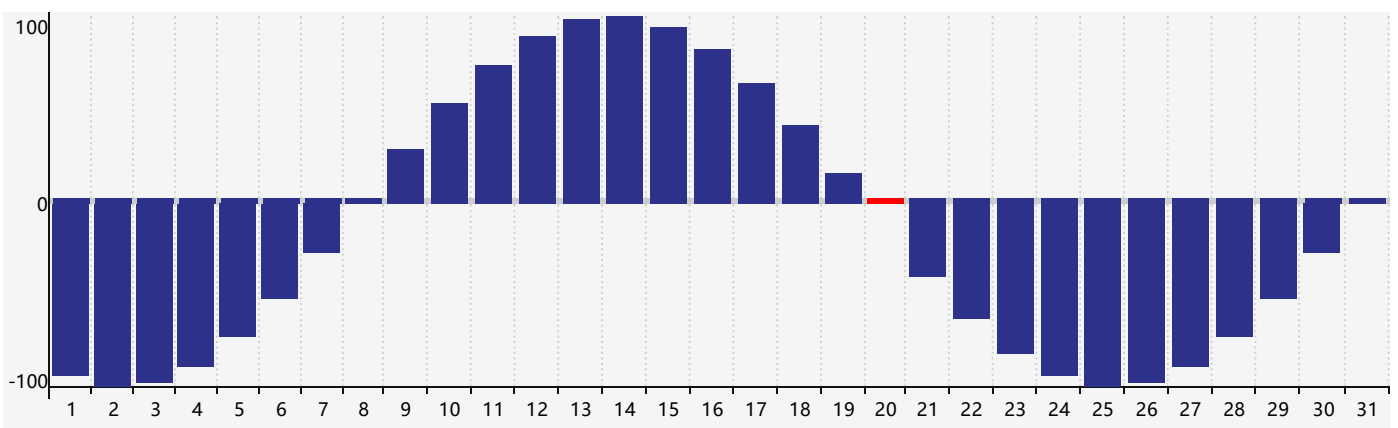

Mai 2019 Calendrier de Biorythme Intellectuel

Mai 2019 Calendrier Émotionnel de Biorythme

Mai 2019 Calendrier de Biorythme Physique

Mai 2019

DIM	LUN	MAR	MER	JEU	VEN	SAM
28	29	30	1	2	3	4
5	6	7	8	9	10 Intellectuel	11 Émotif
12	13	14	15	16	17	18
19	20 Physique	21	22	23	24	25
26	27	28	29	30	31	1