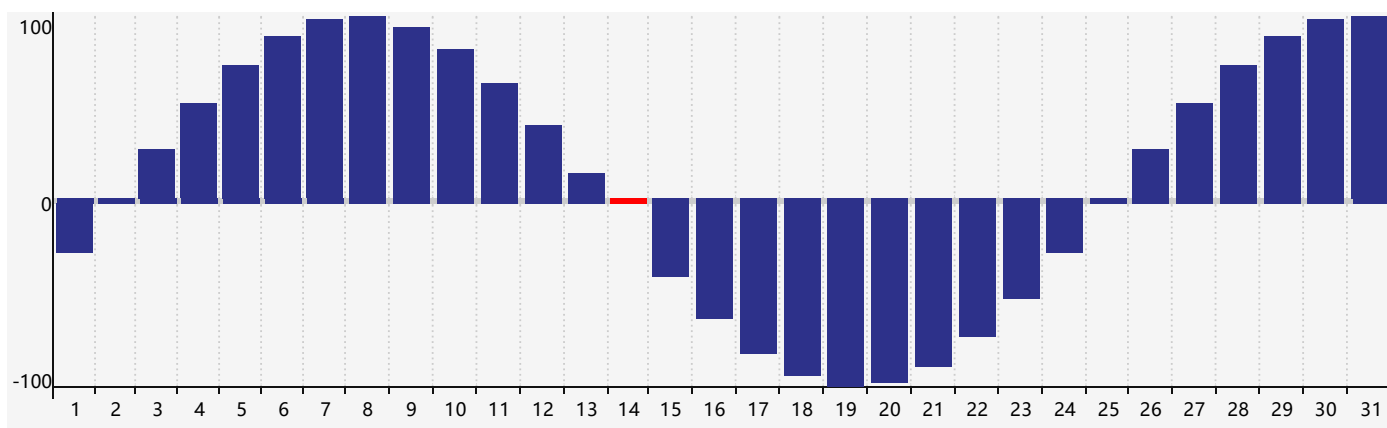

Mai 2019 Calendrier de Biorythme Intellectuel

Mai 2019 Calendrier Émotionnel de Biorythme

Mai 2019 Calendrier de Biorythme Physique

Mai 2019

Mai 2019						
DIM	LUN	MAR	MER	JEU	VEN	SAM
28	29	30	1	2	3	4
5 Intellectuel	6	7	8	9	10 Émotif	11
12	13	14 Physique	15	16	17	18
19	20	21	22	23	24	25
26	27	28	29	30	31	1