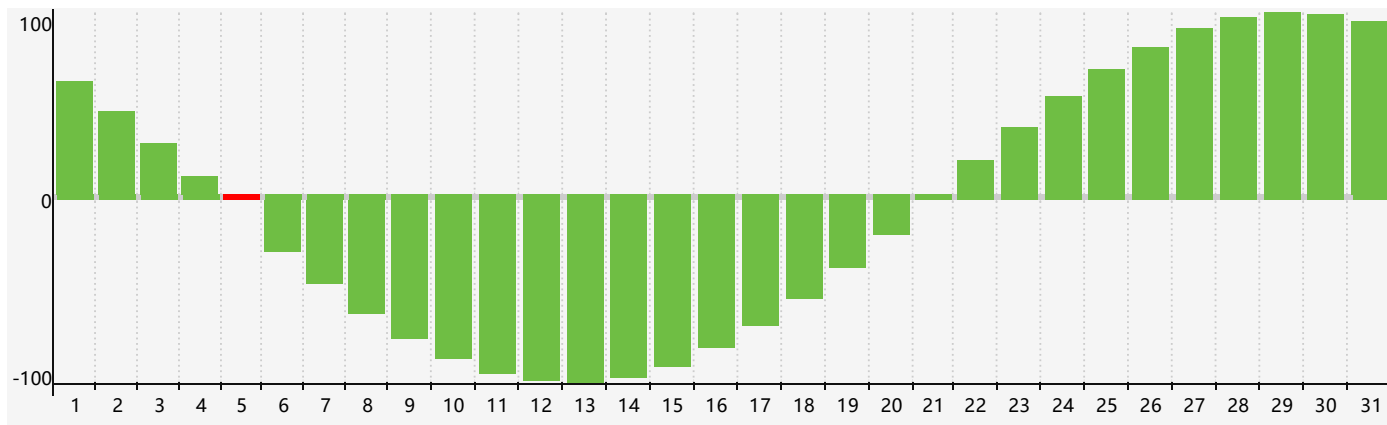

Mai 2019 Calendrier de Biorythme Intellectuel

Mai 2019 Calendrier Émotionnel de Biorythme

Mai 2019 Calendrier de Biorythme Physique

Mai 2019

Mai 2019						
DIM	LUN	MAR	MER	JEU	VEN	SAM
28	29	30	1	2	3	4
5 Intellectuel	6	7	8	9	10 Émotif	11
12	13	14 Physique	15	16	17	18
19	20	21	22	23	24	25
26	27	28	29	30	31	1