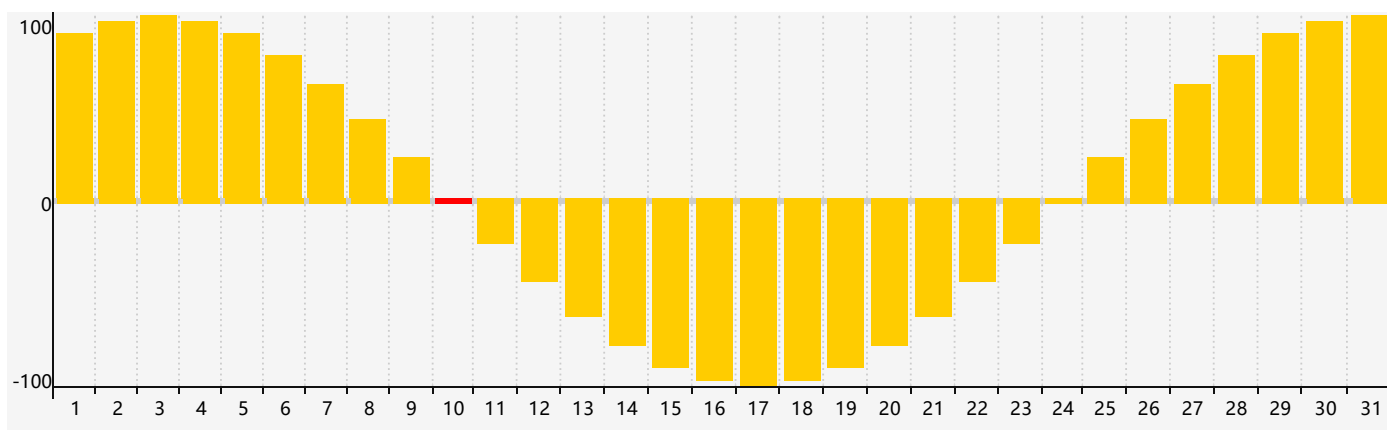

Mai 2019 Calendrier de Biorythme Intellectuel

Mai 2019 Calendrier Émotionnel de Biorythme

Mai 2019 Calendrier de Biorythme Physique

Mai 2019

Mai 2019						
DIM	LUN	MAR	MER	JEU	VEN	SAM
28	29	30	1	2	3	4
5 Intellectuel	6	7	8	9	10 Émotif	11
12	13	14 Physique	15	16	17	18
19	20	21	22	23	24	25
26	27	28	29	30	31	1