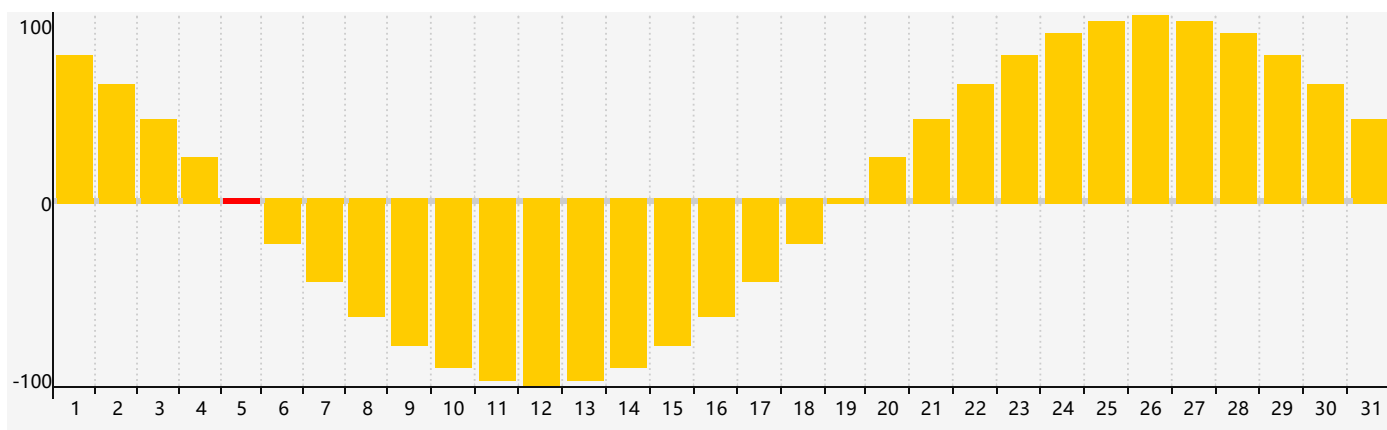

Mai 2019 Calendrier de Biorythme Intellectuel

Mai 2019 Calendrier Émotionnel de Biorythme

Mai 2019 Calendrier de Biorythme Physique

Mai 2019

Mai 2019						
DIM	LUN	MAR	MER	JEU	VEN	SAM
28	29	30	1	2	3	4
5 Émotif	6	7	8 Physique	9	10	11
12	13	14	15	16	17	18
19	20 Intellectuel	21	22	23	24	25
26	27	28	29	30	31 Physique	1