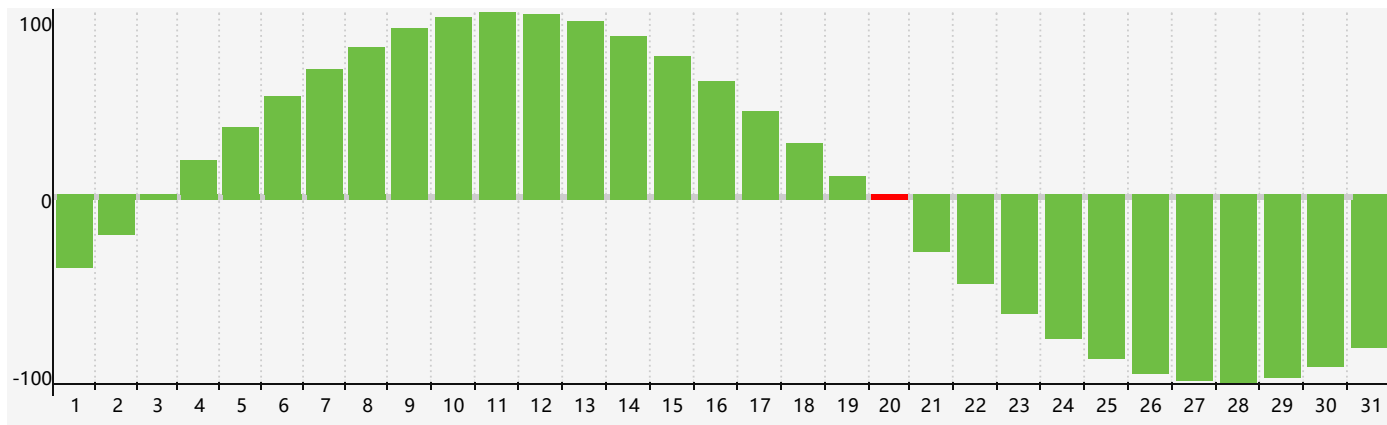

Mai 2019 Calendrier de Biorythme Intellectuel

Mai 2019 Calendrier Émotionnel de Biorythme

Mai 2019 Calendrier de Biorythme Physique

Mai 2019

Mai 2019						
DIM	LUN	MAR	MER	JEU	VEN	SAM
28	29	30	1	2	3	4
5 Émotif	6	7	8 Physique	9	10	11
12	13	14	15	16	17	18
19	20 Intellectuel	21	22	23	24	25
26	27	28	29	30	31 Physique	1