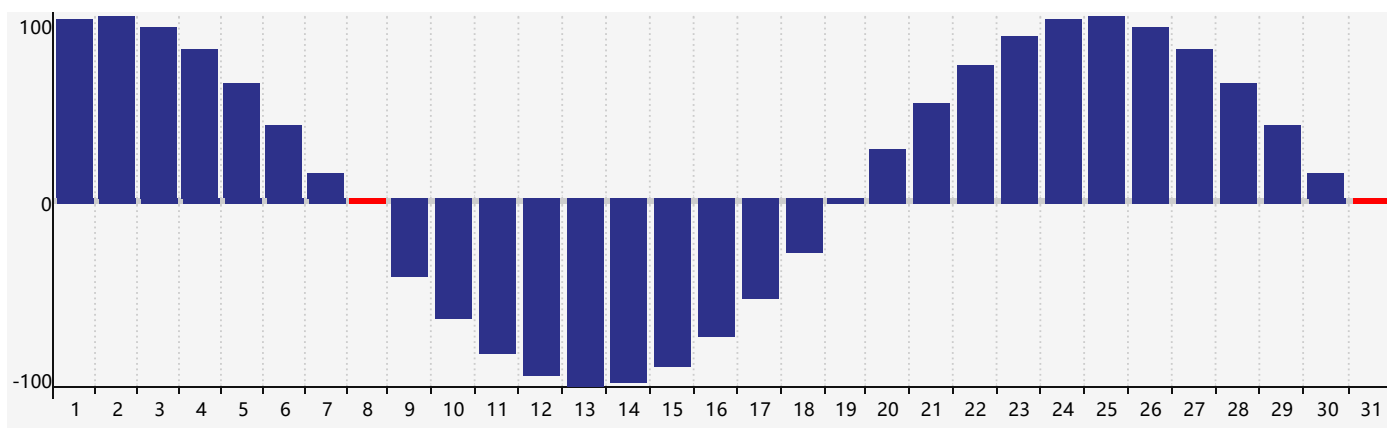

Mai 2019 Calendrier de Biorythme Intellectuel

Mai 2019 Calendrier Émotionnel de Biorythme

Mai 2019 Calendrier de Biorythme Physique

Mai 2019

Mai 2019						
DIM	LUN	MAR	MER	JEU	VEN	SAM
28	29	30	1	2	3	4
5 Émotif	6	7	8 Physique	9	10	11
12	13	14	15	16	17	18
19	20 Intellectuel	21	22	23	24	25
26	27	28	29	30	31 Physique	1