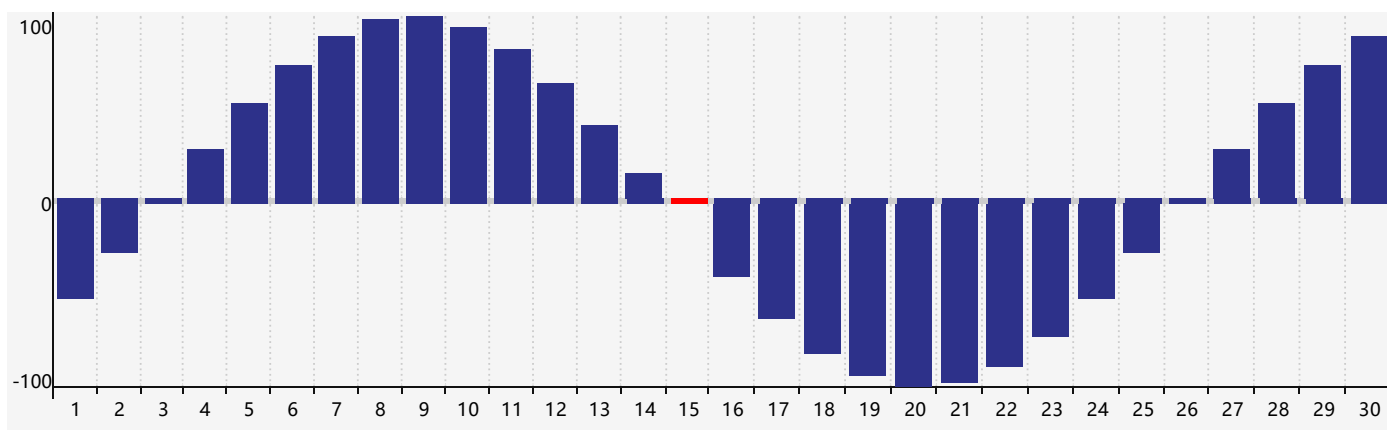

Avril 2019 Calendrier de Biorythme Intellectuel

Avril 2019 Calendrier Émotionnel de Biorythme

Avril 2019 Calendrier de Biorythme Physique

Avril 2019

DIM	LUN	MAR	MER	JEU	VEN	SAM
31	1	2	3	4	5	6
7	8	9	10	11	12 <small>Émotif</small>	13
14	15 <small>Physique</small>	16	17	18	19	20
21	22	23	24	25	26	27
28	29	30	1	2 <small>Intellectuel</small>	3	4