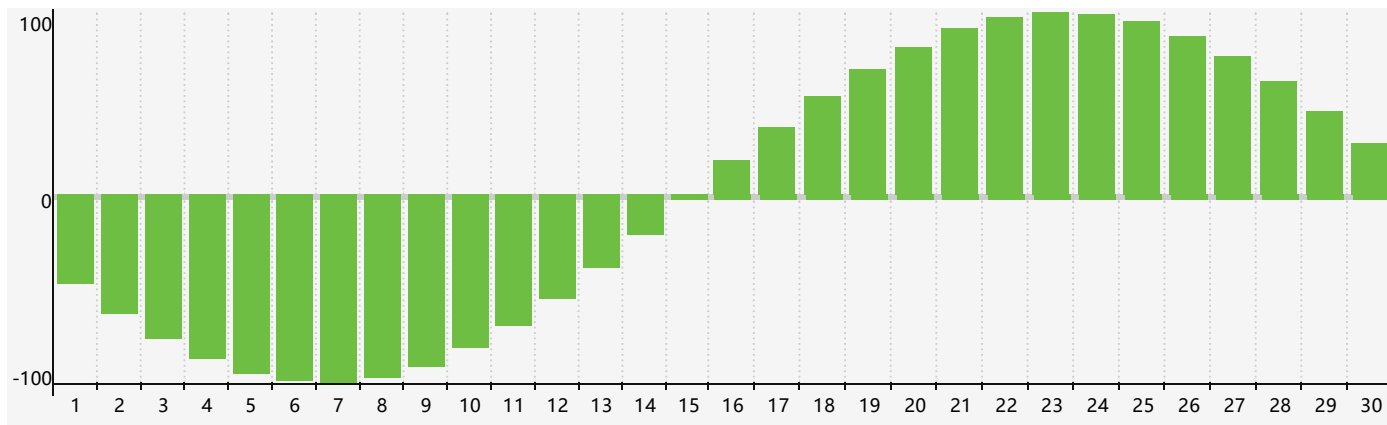

Avril 2019 Calendrier de Biorythme Intellectuel

Avril 2019 Calendrier Émotionnel de Biorythme

Avril 2019 Calendrier de Biorythme Physique

Avril 2019

DIM	LUN	MAR	MER	JEU	VEN	SAM
31	1	2	3	4	5	6
7	8	9	10	11	12 <small>Émotif</small>	13
14	15 <small>Physique</small>	16	17	18	19	20
21	22	23	24	25	26	27
28	29	30	1	2 <small>Intellectuel</small>	3	4