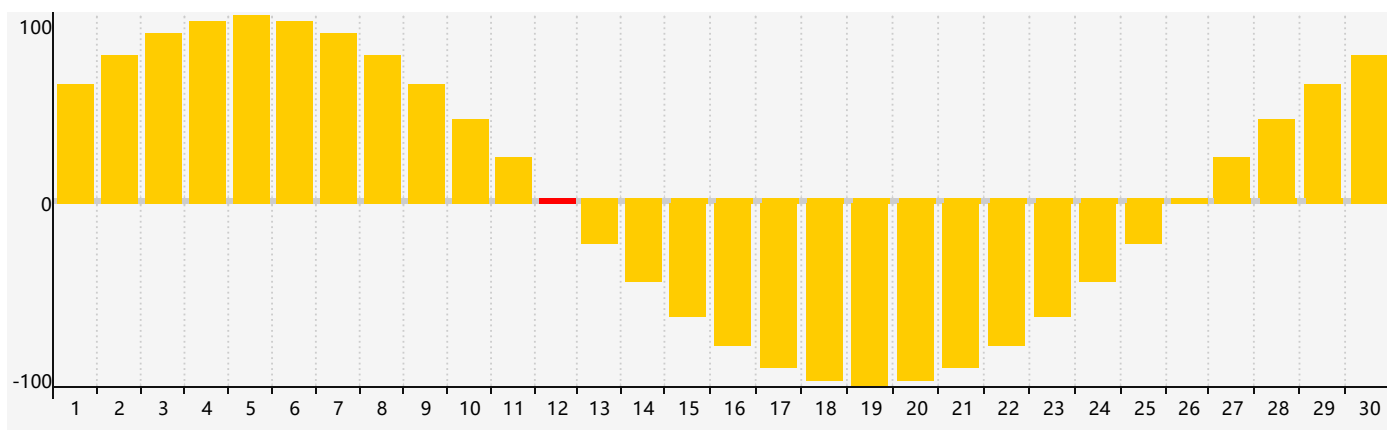

Avril 2019 Calendrier de Biorythme Intellectuel

Avril 2019 Calendrier Émotionnel de Biorythme

Avril 2019 Calendrier de Biorythme Physique

Avril 2019

DIM	LUN	MAR	MER	JEU	VEN	SAM
31	1	2	3	4	5	6
7	8	9	10	11	12 <small>Émotif</small>	13
14	15 <small>Physique</small>	16	17	18	19	20
21	22	23	24	25	26	27
28	29	30	1	2 <small>Intellectuel</small>	3	4