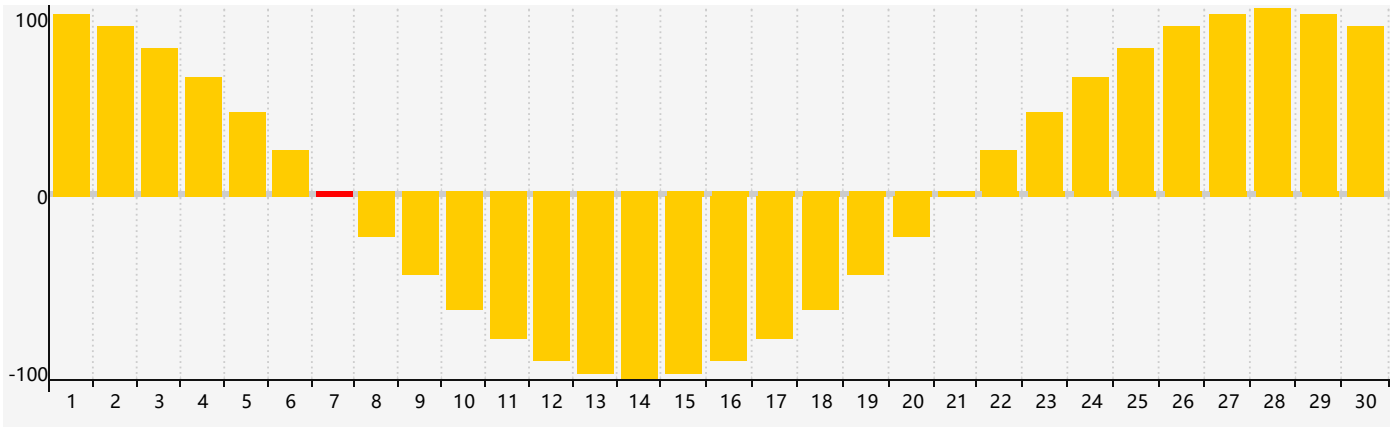

Avril 2019 Calendrier de Biorythme Intellectuel

Avril 2019 Calendrier Émotionnel de Biorythme

Avril 2019 Calendrier de Biorythme Physique

Avril 2019

DIM	LUN	MAR	MER	JEU	VEN	SAM
31	1	2	3	4	5	6
7 Émotif	8	9	10	11	12	13
14	15 Physique	16	17 Intellectuel	18	19	20
21	22	23	24	25	26	27
28	29	30	1	2	3	4