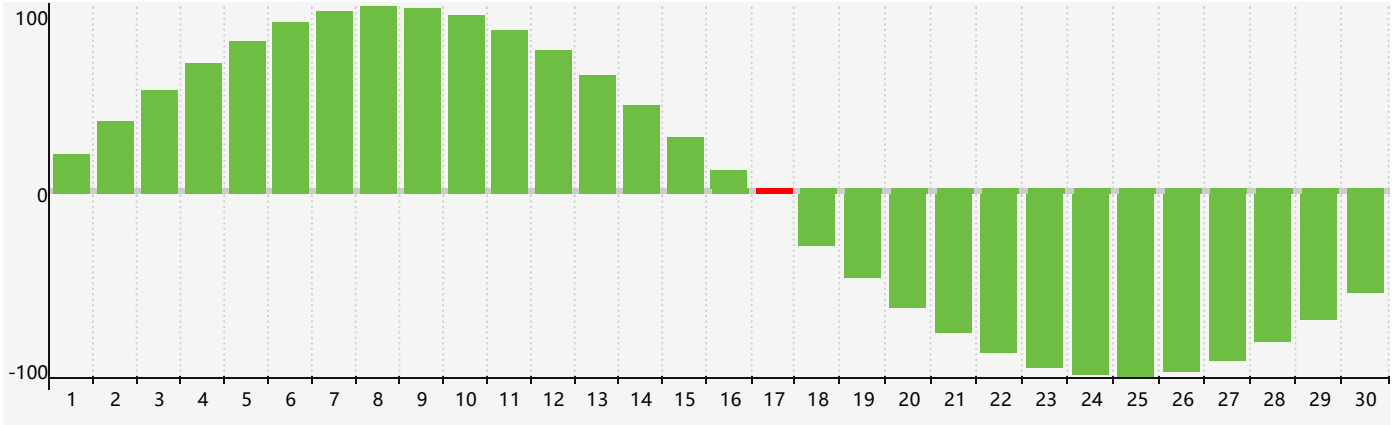

Avril 2019 Calendrier de Biorythme Intellectuel

Avril 2019 Calendrier Émotionnel de Biorythme

Avril 2019 Calendrier de Biorythme Physique

Avril 2019

DIM	LUN	MAR	MER	JEU	VEN	SAM
31	1	2	3	4	5	6
7 Émotif	8	9	10	11	12	13
14	15 Physique	16	17 Intellectuel	18	19	20
21	22	23	24	25	26	27
28	29	30	1	2	3	4