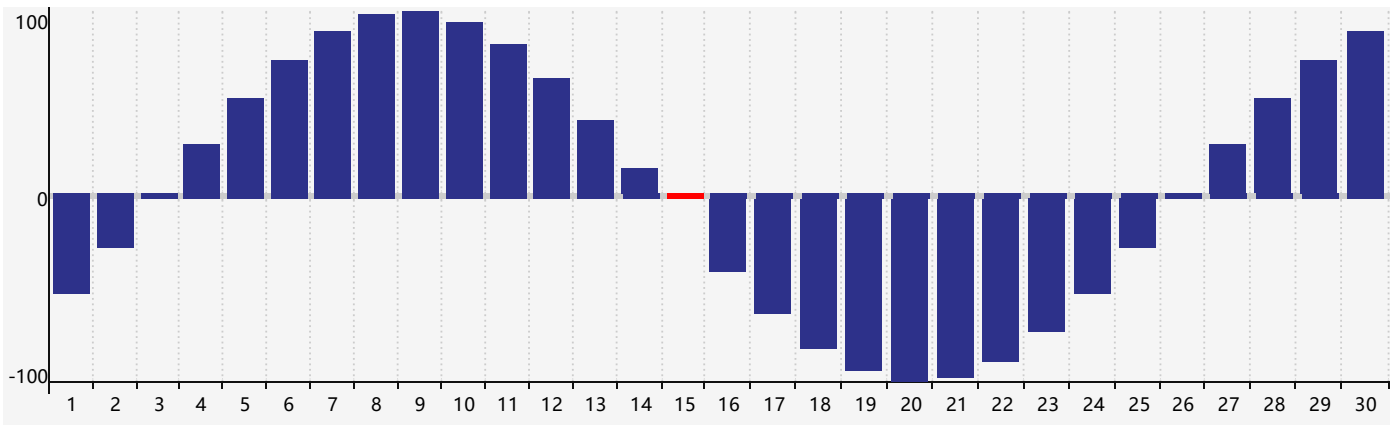

Avril 2019 Calendrier de Biorythme Intellectuel

Avril 2019 Calendrier Émotionnel de Biorythme

Avril 2019 Calendrier de Biorythme Physique

Avril 2019

DIM	LUN	MAR	MER	JEU	VEN	SAM
31	1	2	3	4	5	6
7 Émotif	8	9	10	11	12	13
14	15 Physique	16	17 Intellectuel	18	19	20
21	22	23	24	25	26	27
28	29	30	1	2	3	4