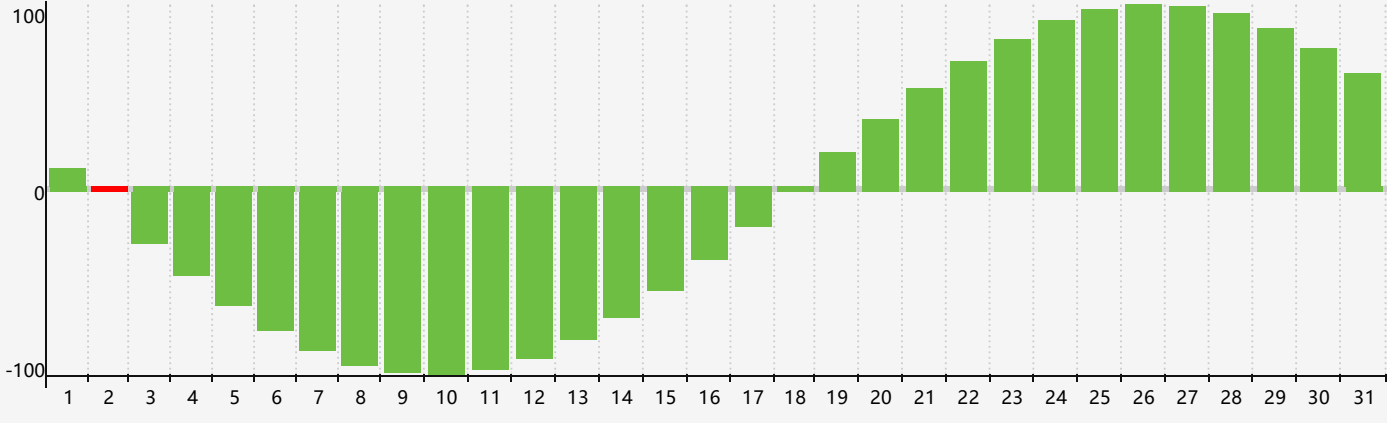

Mars 2019 Calendrier de Biorythme Intellectuel

Mars 2019 Calendrier Émotionnel de Biorythme

Mars 2019 Calendrier de Biorythme Physique

Mars 2019

DIM	LUN	MAR	MER	JEU	VEN	SAM
24	25	26	27	28	1	2 Intellectuel
3 Physique	4	5	6	7	8	9
10	11	12	13	14	15	16 Émotif
17	18	19	20	21	22	23
24	25	26 Physique	27	28	29	30
31	1	2	3	4 Intellectuel	5	6