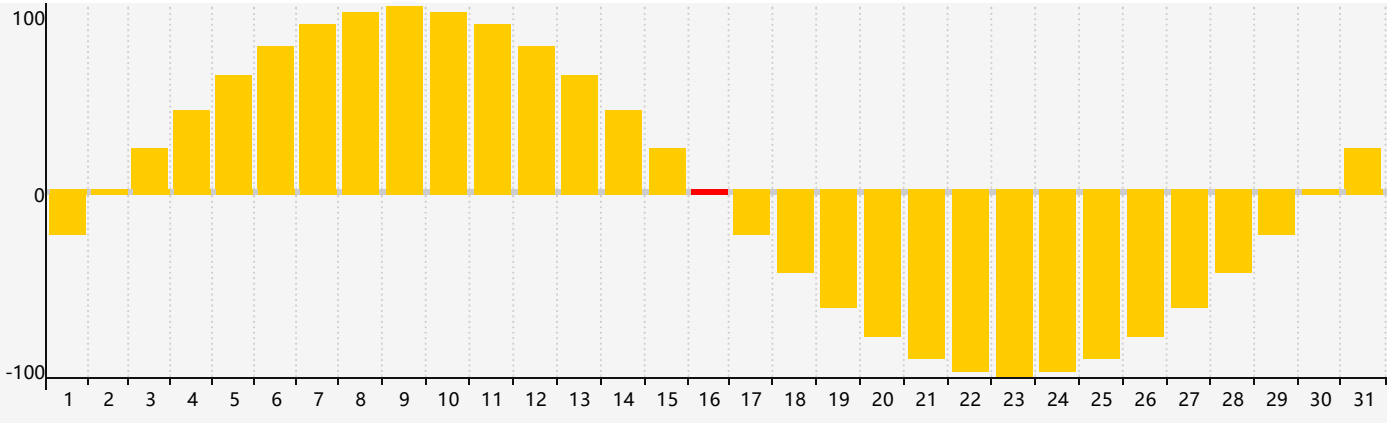

Mars 2019 Calendrier de Biorythme Intellectuel

Mars 2019 Calendrier Émotionnel de Biorythme

Mars 2019 Calendrier de Biorythme Physique

Mars 2019

DIM	LUN	MAR	MER	JEU	VEN	SAM
24	25	26	27	28	1	2 Intellectuel
3 Physique	4	5	6	7	8	9
10	11	12	13	14	15	16 Émotif
17	18	19	20	21	22	23
24	25	26 Physique	27	28	29	30
31	1	2	3	4 Intellectuel	5	6