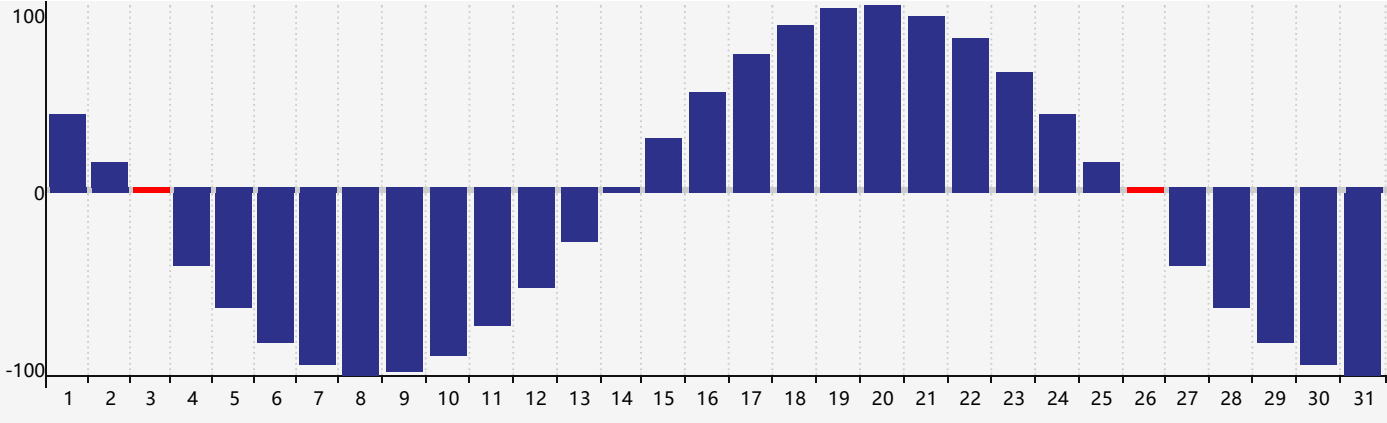

Mars 2019 Calendrier de Biorythme Intellectuel

Mars 2019 Calendrier Émotionnel de Biorythme

Mars 2019 Calendrier de Biorythme Physique

Mars 2019

DIM	LUN	MAR	MER	JEU	VEN	SAM
24	25	26	27	28	1	2 Intellectuel
3 Physique	4	5	6	7	8	9
10	11	12	13	14	15	16 Émotif
17	18	19	20	21	22	23
24	25	26 Physique	27	28	29	30
31	1	2	3	4 Intellectuel	5	6