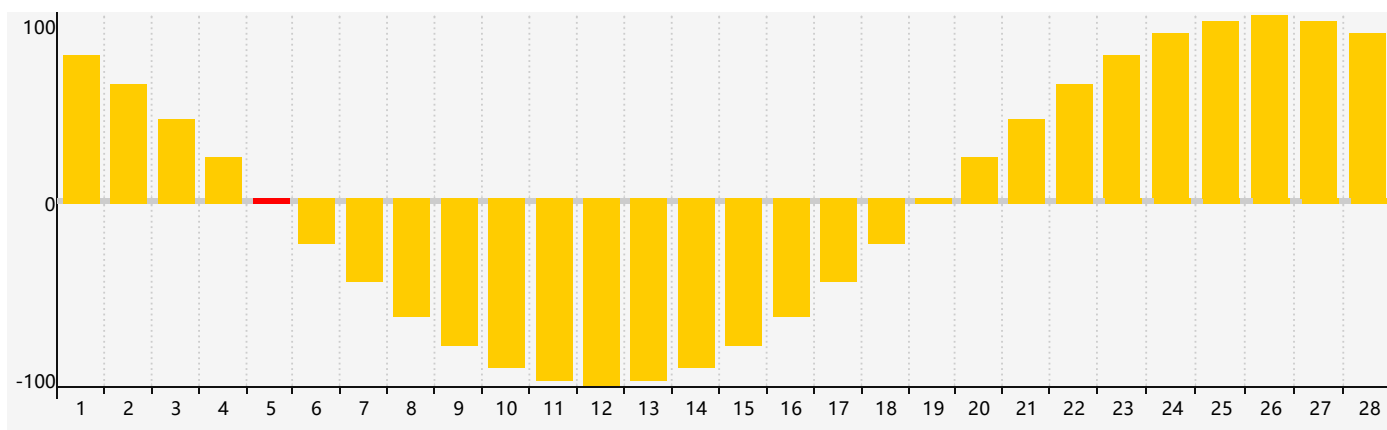

Février 2019 Calendrier de Biorythme Intellectuel

Février 2019 Calendrier Émotionnel de Biorythme

Février 2019 Calendrier de Biorythme Physique

Février 2019

DIM	LUN	MAR	MER	JEU	VEN	SAM
27	28	29	30	31	1	2
3	4	5 Émotif	6	7	8	9
10	11 Intellectuel Physique	12	13	14	15	16
17	18	19	20	21	22	23
24	25	26	27	28	1	2