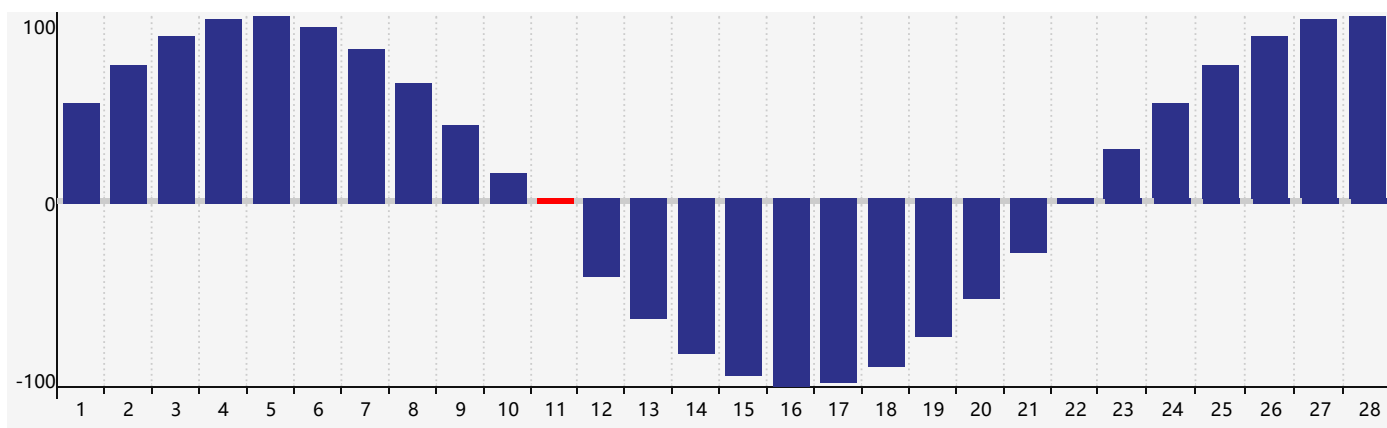

Février 2019 Calendrier de Biorythme Intellectuel

Février 2019 Calendrier Émotionnel de Biorythme

Février 2019 Calendrier de Biorythme Physique

Février 2019

DIM	LUN	MAR	MER	JEU	VEN	SAM
27	28	29	30	31	1	2
3	4	5 Émotif	6	7	8	9
10	11 Intellectuel Physique	12	13	14	15	16
17	18	19	20	21	22	23
24	25	26	27	28	1	2