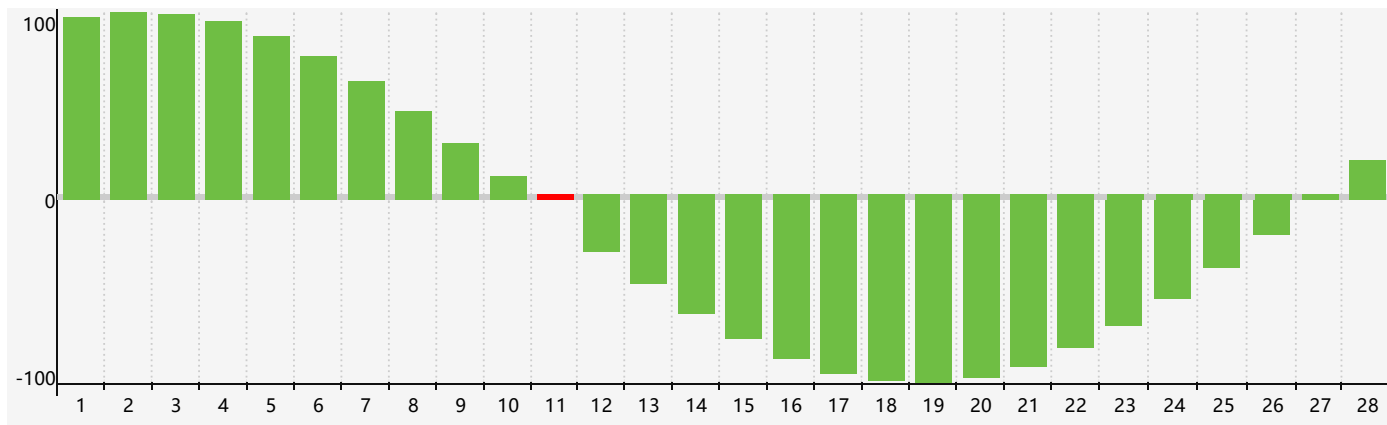

Février 2019 Calendrier de Biorythme Intellectuel

Février 2019 Calendrier Émotionnel de Biorythme

Février 2019 Calendrier de Biorythme Physique

Février 2019

DIM	LUN	MAR	MER	JEU	VEN	SAM
27	28	29	30	31	1	2
3	4	5 Émotif	6	7	8	9
10	11 Intellectuel Physique	12	13	14	15	16
17	18	19	20	21	22	23
24	25	26	27	28	1	2