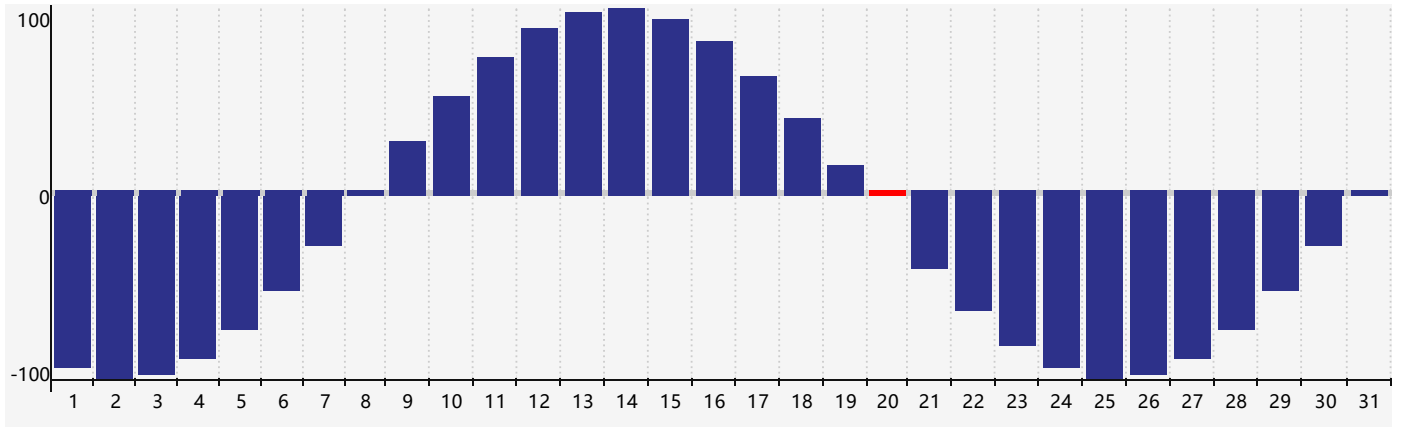

## Janvier 2019 Calendrier de Biorythme Physique

# Janvier 2019

DIM	LUN	MAR	MER	JEU	VEN	SAM
30	31	1	2	3	4	5
6	7	8	9	10	11	12
13	14	15	16	17	18	19
20 Physique	21	22	23	24	25	26
27	28	29	30	31	1	2