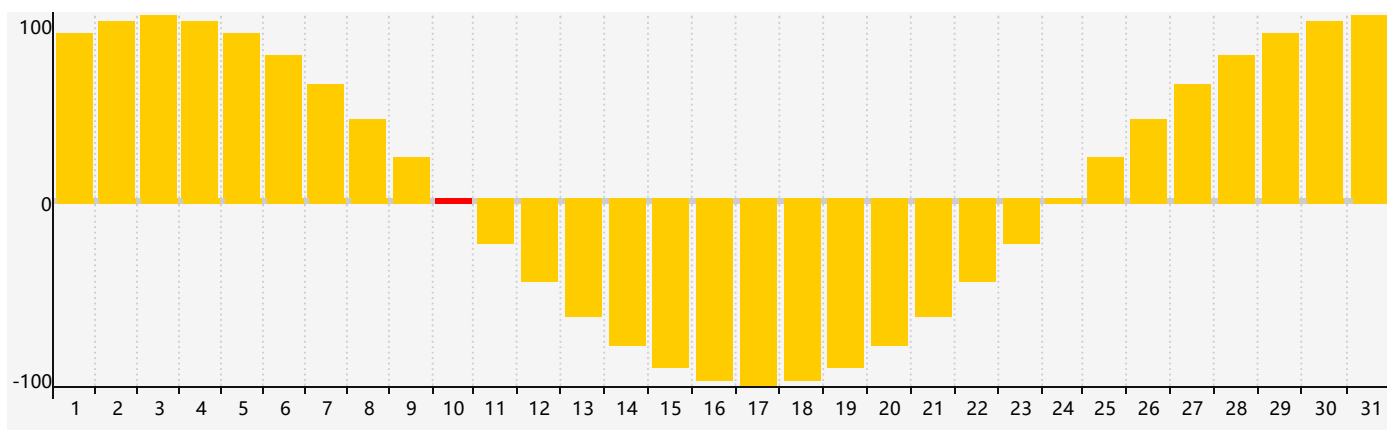

Janvier 2019 Calendrier de Biorythme Intellectuel

Janvier 2019 Calendrier Émotionnel de Biorythme

Janvier 2019 Calendrier de Biorythme Physique

Janvier 2019

DIM	LUN	MAR	MER	JEU	VEN	SAM
30 	31 	1 	2 	3 	4 	5 
6 	7 	8 	9 	10 Émotif 	11 	12 
13 Physique 	14 	15 	16 	17 	18 	19 
20 	21 	22 	23 	24 	25 	26 
27 	28 	29 Intellectuel 	30 	31 	1 	2 