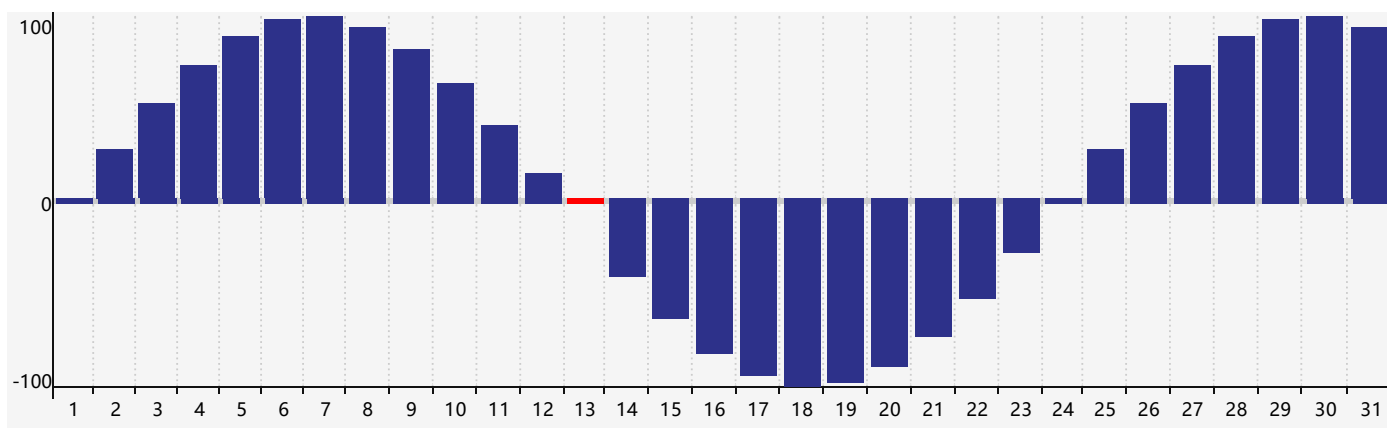

Janvier 2019 Calendrier de Biorythme Intellectuel

Janvier 2019 Calendrier Émotionnel de Biorythme

Janvier 2019 Calendrier de Biorythme Physique

Janvier 2019

DIM	LUN	MAR	MER	JEU	VEN	SAM
30 	31 	1 	2 	3 	4 	5 
6 	7 	8 	9 	10 Émotif 	11 	12 
13 Physique 	14 	15 	16 	17 	18 	19 
20 	21 	22 	23 	24 	25 	26 
27 	28 	29 Intellectuel 	30 	31 	1 	2 