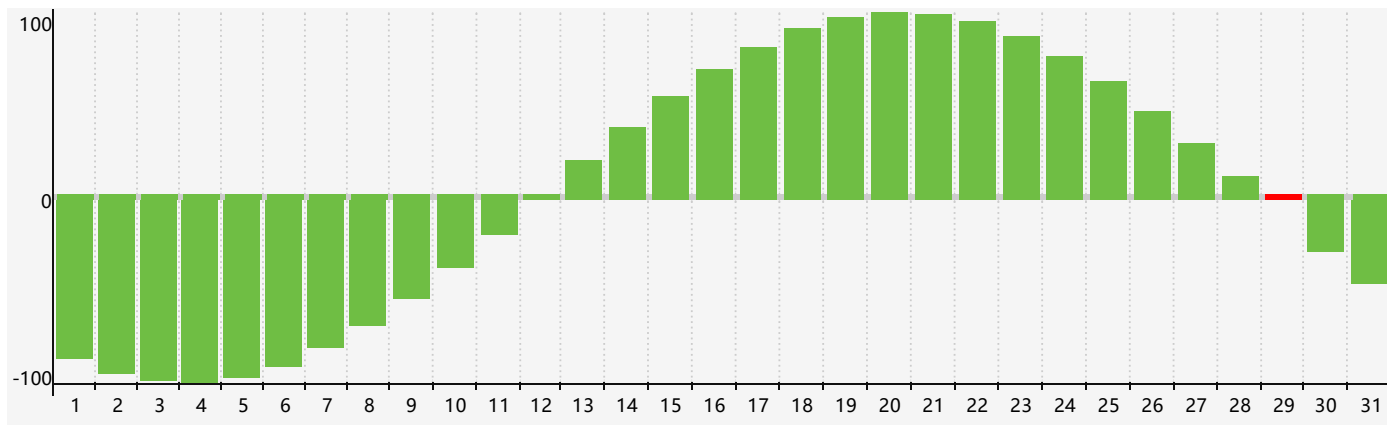

Janvier 2019 Calendrier de Biorythme Intellectuel

Janvier 2019 Calendrier Émotionnel de Biorythme

Janvier 2019 Calendrier de Biorythme Physique

Janvier 2019

DIM	LUN	MAR	MER	JEU	VEN	SAM
30 	31 	1 	2 	3 	4 	5 
6 	7 	8 	9 	10 Émotif 	11 	12 
13 Physique 	14 	15 	16 	17 	18 	19 
20 	21 	22 	23 	24 	25 	26 
27 	28 	29 Intellectuel 	30 	31 	1 	2 