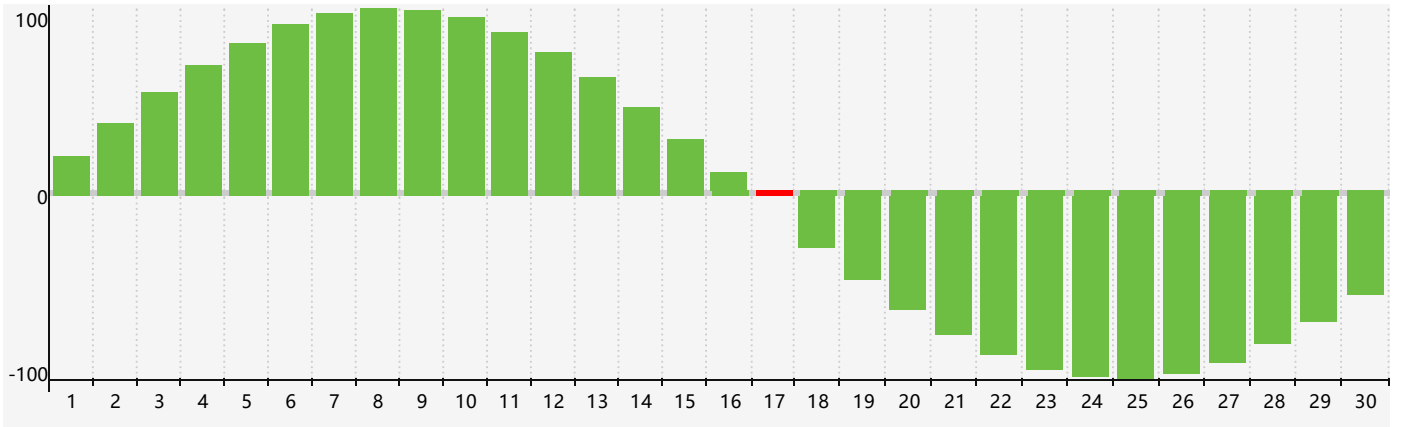

Septembre 2018 Calendrier de Biorythme Intellectuel

Septembre 2018

DIM	LUN	MAR	MER	JEU	VEN	SAM
26	27	28	29	30	31	1
2	3	4	5	6	7	8
9	10	11	12	13	14	15
16	17 Intellectuel	18	19	20	21	22
23	24	25	26	27	28	29
30	1	2	3	4	5	6