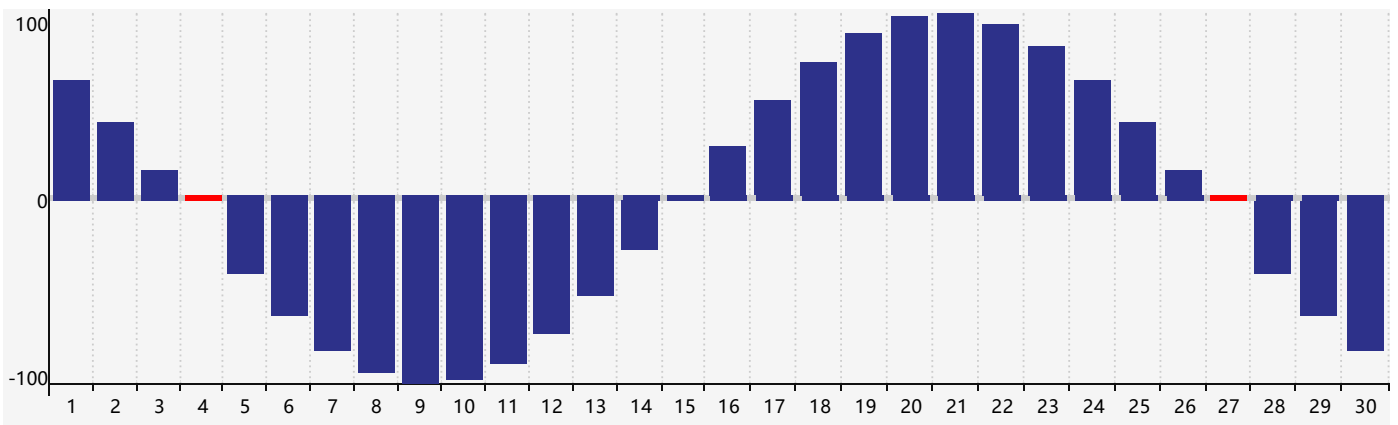

Septembre 2018 Calendrier de Biorythme Intellectuel

Septembre 2018 Calendrier Émotionnel de Biorythme

Septembre 2018 Calendrier de Biorythme Physique

Septembre 2018

DIM	LUN	MAR	MER	JEU	VEN	SAM
26	27	28	29	30 <small>Intellectuel</small>	31	1
2 <small>Émotif</small>	3	4 <small>Physique</small>	5	6	7	8
9	10	11	12	13	14	15
16	17	18	19	20	21	22
23	24	25	26	27 <small>Physique</small>	28	29
30 <small>Émotif</small>	1	2 <small>Intellectuel</small>	3	4	5	6