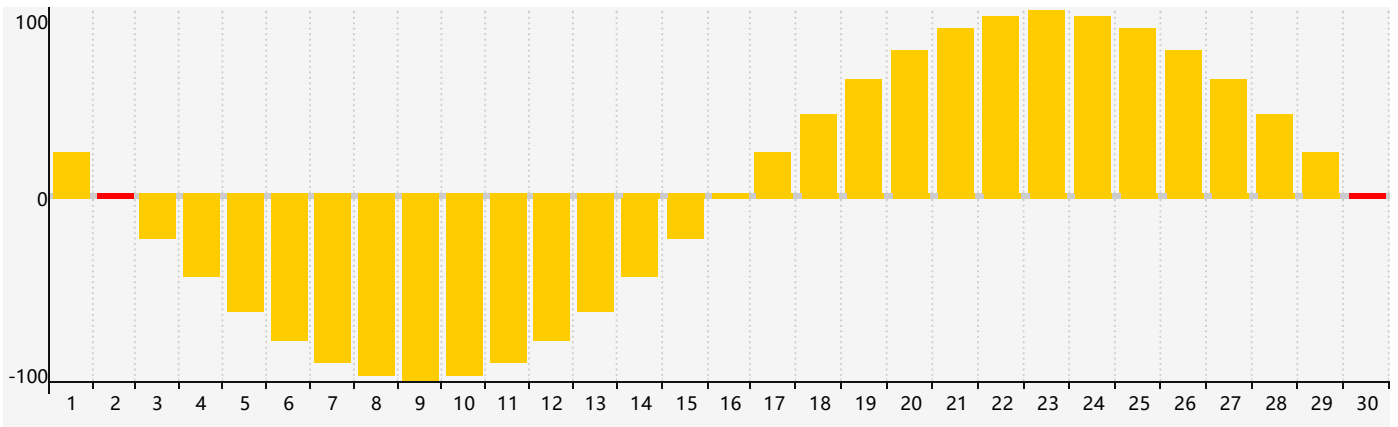

Septembre 2018 Calendrier de Biorythme Intellectuel

Septembre 2018 Calendrier Émotionnel de Biorythme

Septembre 2018 Calendrier de Biorythme Physique

Septembre 2018

DIM	LUN	MAR	MER	JEU	VEN	SAM
26	27	28	29	30 <small>Intellectuel</small>	31	1
2 <small>Émotif</small>	3	4 <small>Physique</small>	5	6	7	8
9	10	11	12	13	14	15
16	17	18	19	20	21	22
23	24	25	26	27 <small>Physique</small>	28	29
30 <small>Émotif</small>	1	2 <small>Intellectuel</small>	3	4	5	6