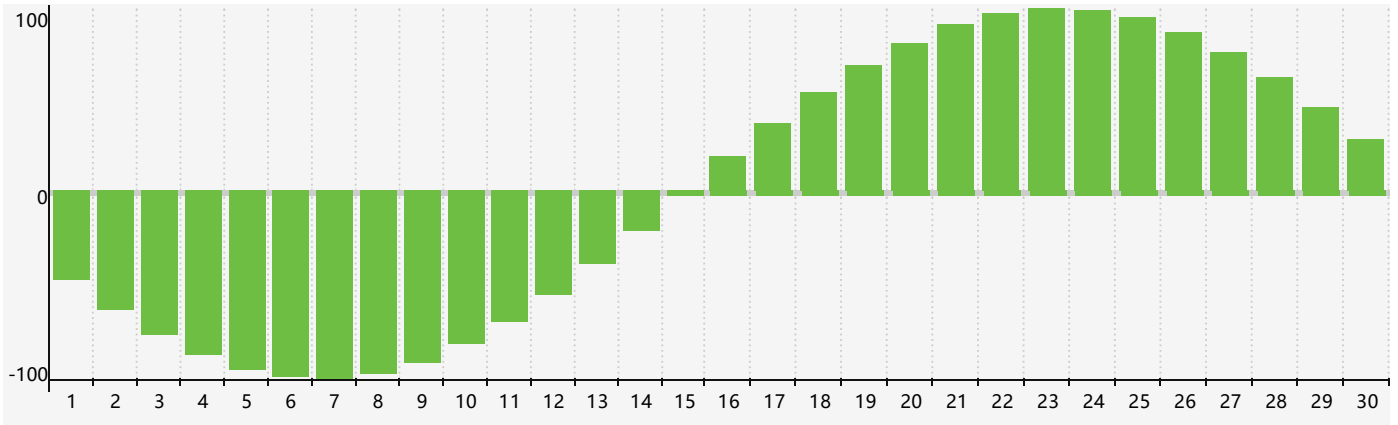

Septembre 2018 Calendrier de Biorythme Intellectuel

Septembre 2018 Calendrier Émotionnel de Biorythme

Septembre 2018 Calendrier de Biorythme Physique

Septembre 2018

DIM	LUN	MAR	MER	JEU	VEN	SAM
26	27	28	29	30 <small>Intellectuel</small>	31	1
2 <small>Émotif</small>	3	4 <small>Physique</small>	5	6	7	8
9	10	11	12	13	14	15
16	17	18	19	20	21	22
23	24	25	26	27 <small>Physique</small>	28	29
30 <small>Émotif</small>	1	2 <small>Intellectuel</small>	3	4	5	6