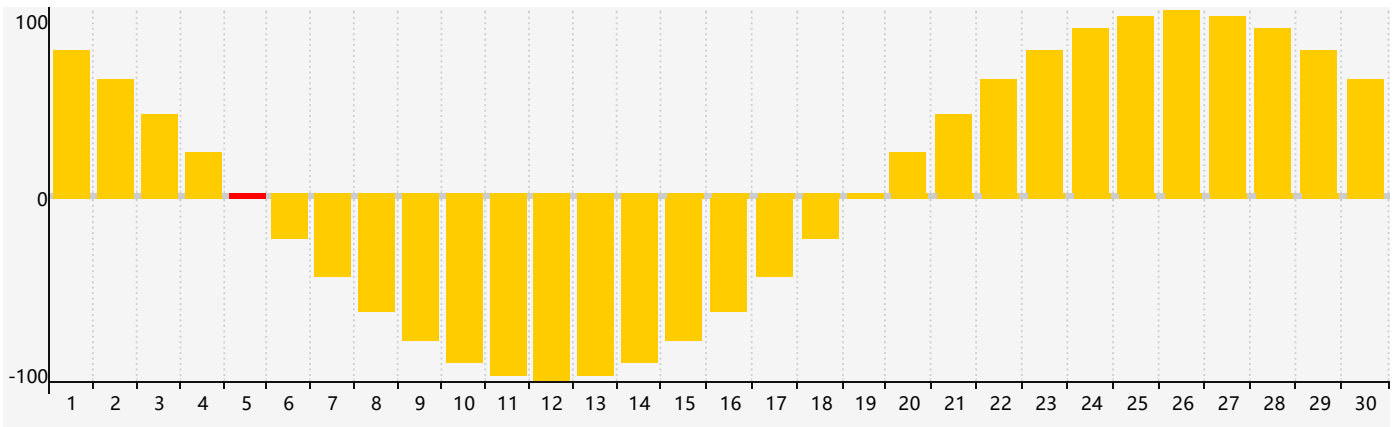

Septembre 2018 Calendrier de Biorythme Intellectuel

Septembre 2018 Calendrier Émotionnel de Biorythme

Septembre 2018 Calendrier de Biorythme Physique

Septembre 2018

DIM	LUN	MAR	MER	JEU	VEN	SAM
26	27	28	29	30	31	1
2	3	4	5 Émotif	6	7	8
9	10	11	12	13 Intellectuel	14 Physique	15
16	17	18	19	20	21	22
23	24	25	26	27	28	29
30	1	2	3 Émotif	4	5	6