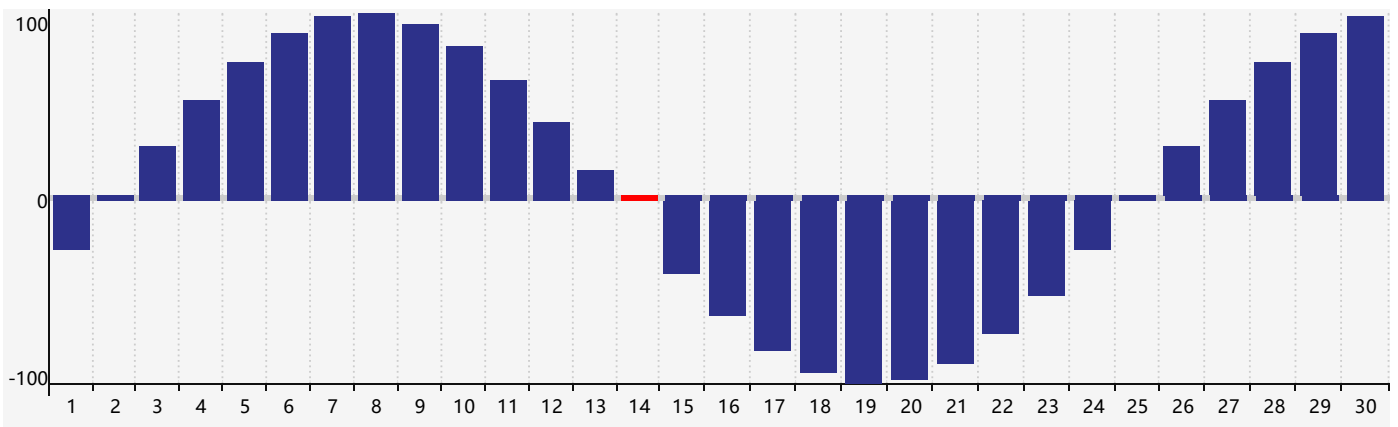

Septembre 2018 Calendrier de Biorythme Intellectuel

Septembre 2018 Calendrier Émotionnel de Biorythme

Septembre 2018 Calendrier de Biorythme Physique

Septembre 2018

DIM	LUN	MAR	MER	JEU	VEN	SAM
26	27	28	29	30	31	1
2	3	4	5 Émotif	6	7	8
9	10	11	12	13 Intellectuel	14 Physique	15
16	17	18	19	20	21	22
23	24	25	26	27	28	29
30	1	2	3 Émotif	4	5	6