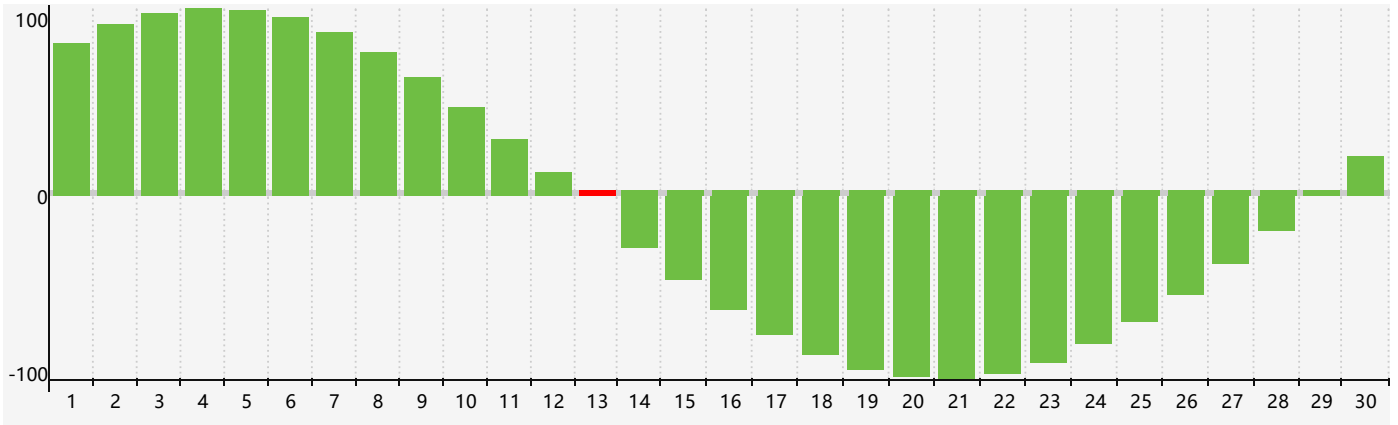

Septembre 2018 Calendrier de Biorythme Intellectuel

Septembre 2018 Calendrier Émotionnel de Biorythme

Septembre 2018 Calendrier de Biorythme Physique

Septembre 2018

DIM	LUN	MAR	MER	JEU	VEN	SAM
26	27	28	29	30	31	1
2	3	4	5 Émotif	6	7	8
9	10	11	12	13 Intellectuel	14 Physique	15
16	17	18	19	20	21	22
23	24	25	26	27	28	29
30	1	2	3 Émotif	4	5	6