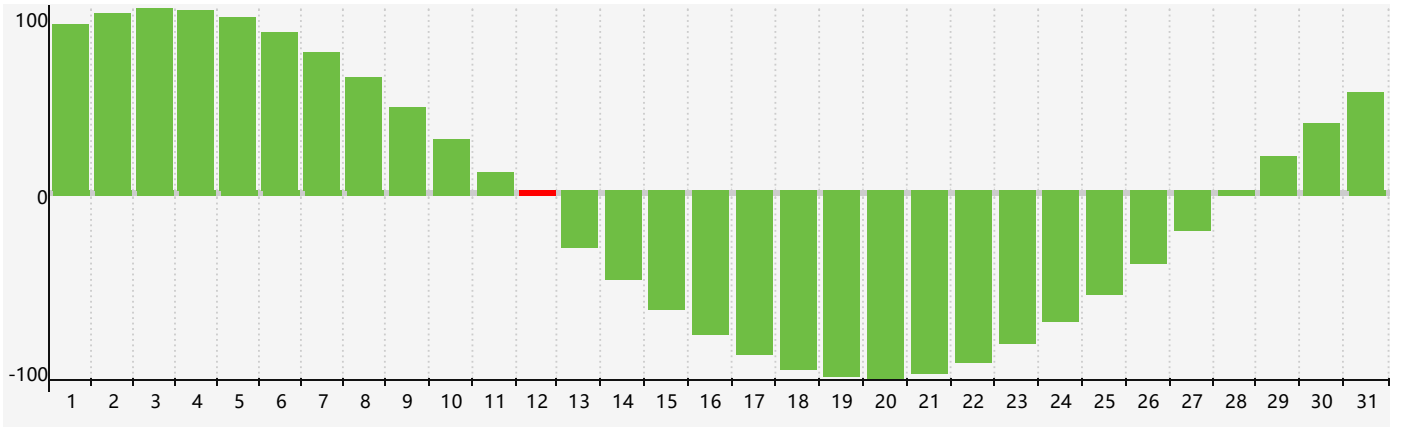

Juillet 2018 Calendrier de Biorythme Intellectuel

Juillet 2018

DIM	LUN	MAR	MER	JEU	VEN	SAM
1	2	3	4	5	6	7
8	9	10	11	12 <small>Intellectuel</small>	13	14
15	16	17	18	19	20	21
22	23	24	25	26	27	28
29	30	31	1	2	3	4