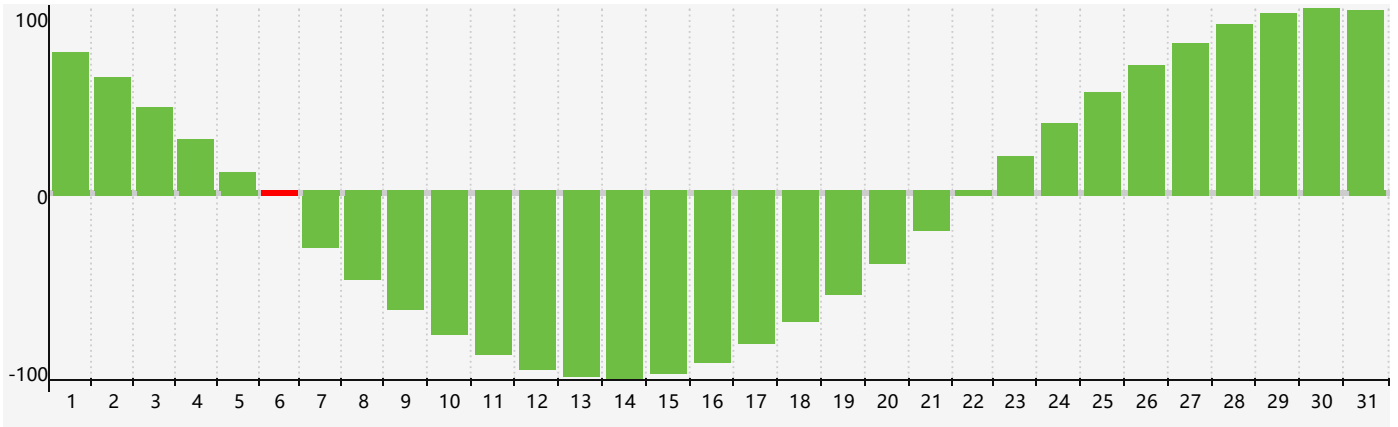

Décembre 2018 Calendrier de Biorythme Intellectuel

Décembre 2018

DIM	LUN	MAR	MER	JEU	VEN	SAM
25	26	27	28	29	30	1
2	3	4	5	6 Intellectuel	7	8
9	10	11	12	13	14	15
16	17	18	19	20	21	22
23	24	25	26	27	28	29
30	31	1	2	3	4	5