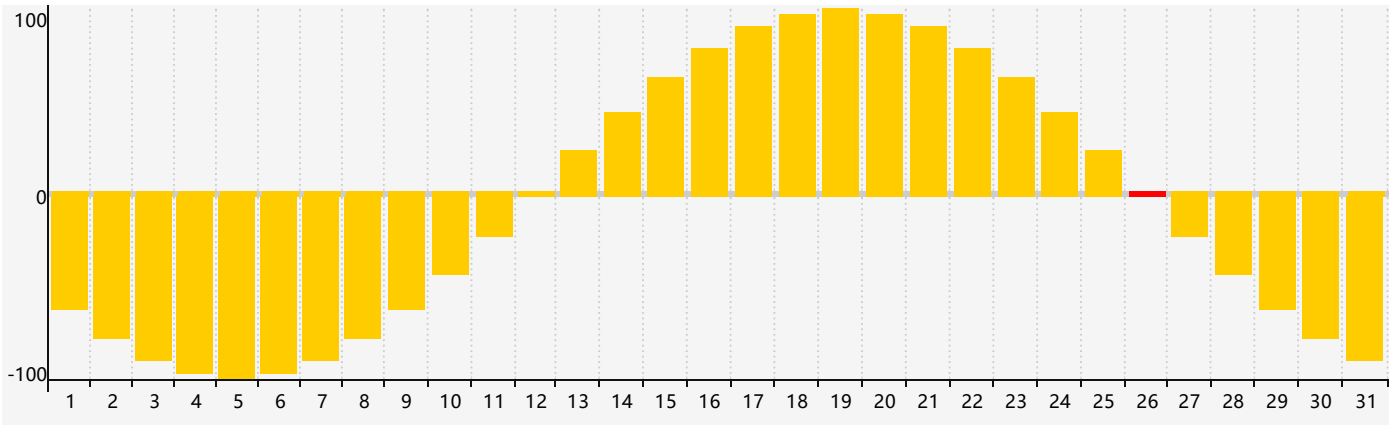

Décembre 2018 Calendrier de Biorythme Intellectuel

Décembre 2018 Calendrier Émotionnel de Biorythme

Décembre 2018 Calendrier de Biorythme Physique

Décembre 2018

DIM	LUN	MAR	MER	JEU	VEN	SAM
25	26	27	28 <small>Émotif</small>	29	30	1
2	3	4	5	6	7	8
9	10	11	12	13	14	15 <small>Physique</small>
16	17	18	19	20	21 <small>Intellectuel</small>	22
23	24	25	26 <small>Émotif</small>	27	28	29
30	31	1	2	3	4	5