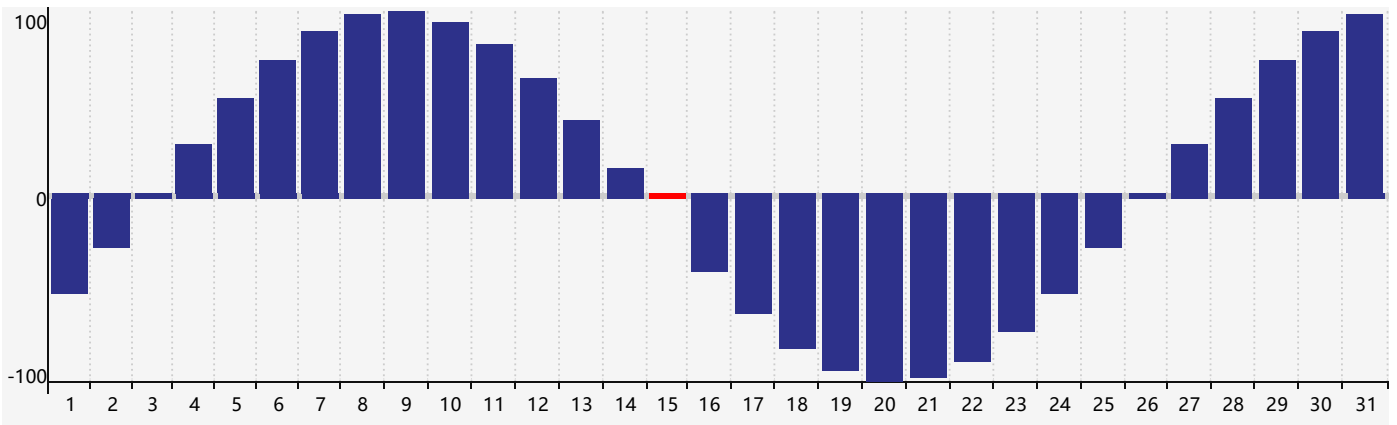

Décembre 2018 Calendrier de Biorythme Intellectuel

Décembre 2018 Calendrier Émotionnel de Biorythme

Décembre 2018 Calendrier de Biorythme Physique

Décembre 2018

DIM	LUN	MAR	MER	JEU	VEN	SAM
25	26	27	28 <small>Émotif</small>	29	30	1
2	3	4	5	6	7	8
9	10	11	12	13	14	15 <small>Physique</small>
16	17	18	19	20	21 <small>Intellectuel</small>	22
23	24	25	26 <small>Émotif</small>	27	28	29
30	31	1	2	3	4	5