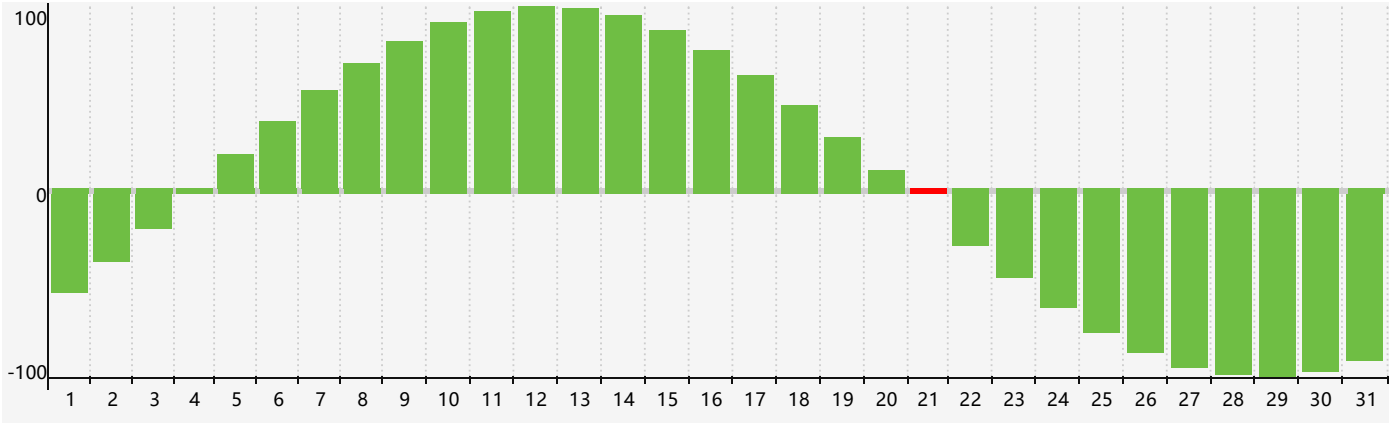

Décembre 2018 Calendrier de Biorythme Intellectuel

Décembre 2018 Calendrier Émotionnel de Biorythme

Décembre 2018 Calendrier de Biorythme Physique

Décembre 2018

DIM	LUN	MAR	MER	JEU	VEN	SAM
25	26	27	28 <small>Émotif</small>	29	30	1
2	3	4	5	6	7	8
9	10	11	12	13	14	15 <small>Physique</small>
16	17	18	19	20	21 <small>Intellectuel</small>	22
23	24	25	26 <small>Émotif</small>	27	28	29
30	31	1	2	3	4	5