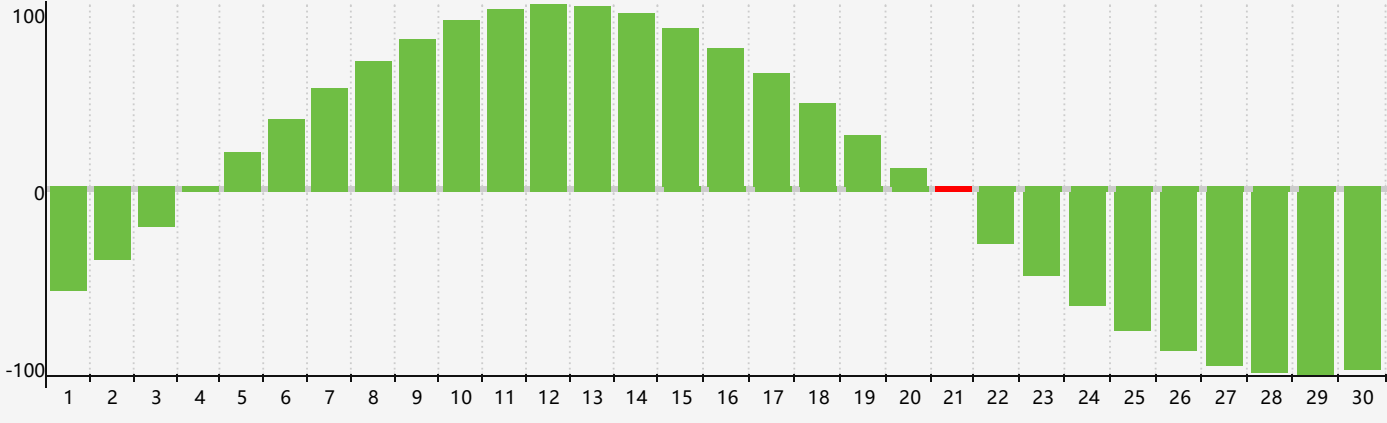

Novembre 2018 Calendrier de Biorythme Intellectuel

Novembre 2018

DIM	LUN	MAR	MER	JEU	VEN	SAM
28	29	30	31	1	2	3
4	5	6	7	8	9	10
11	12	13	14	15	16	17
18	19	20	21 Intellectuel	22	23	24
25	26	27	28	29	30	1