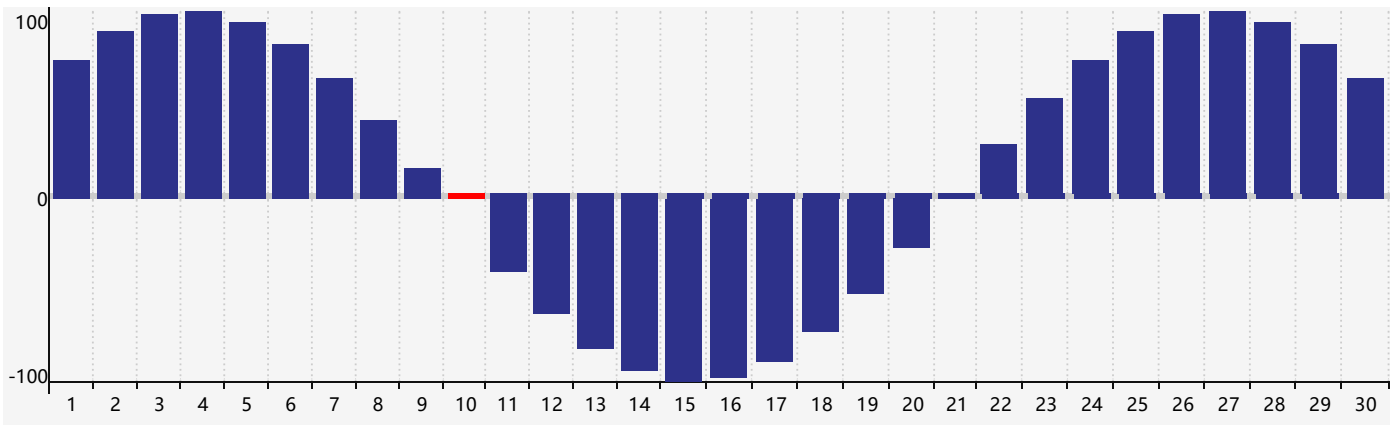

Novembre 2018 Calendrier de Biorythme Intellectuel

Novembre 2018 Calendrier Émotionnel de Biorythme

Novembre 2018 Calendrier de Biorythme Physique

Novembre 2018

DIM	LUN	MAR	MER	JEU	VEN	SAM
28	29	30	31	1	2	3 Intellectuel
4	5	6	7	8	9	10 Physique
11	12	13	14	15	16	17
18	19	20	21	22	23 Émotif	24
25	26	27	28	29	30	1