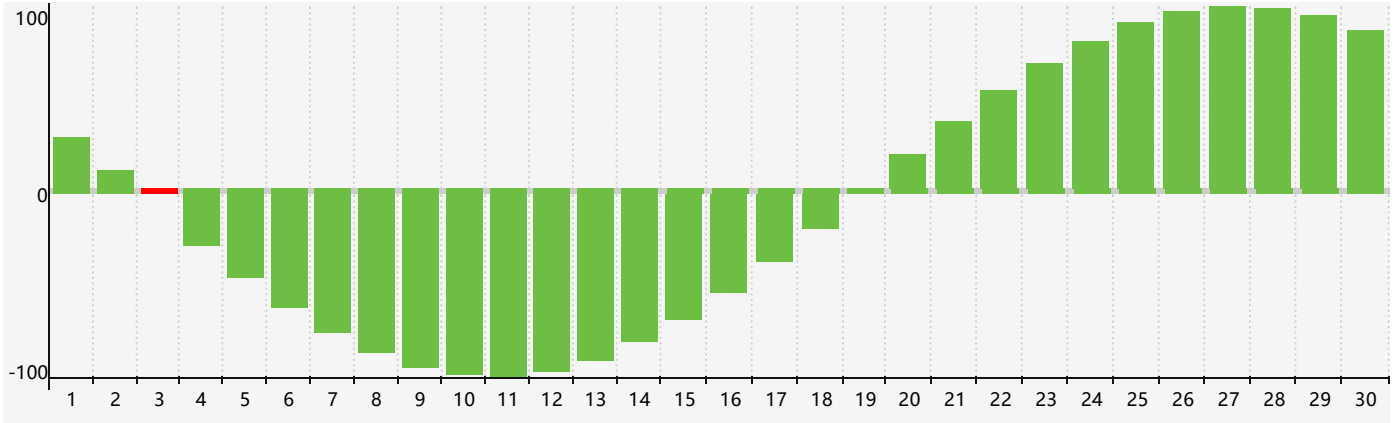

Novembre 2018 Calendrier de Biorythme Intellectuel

Novembre 2018 Calendrier Émotionnel de Biorythme

Novembre 2018 Calendrier de Biorythme Physique

Novembre 2018

DIM	LUN	MAR	MER	JEU	VEN	SAM
28	29	30	31	1	2	3 Intellectuel
4	5	6	7	8	9	10 Physique
11	12	13	14	15	16	17
18	19	20	21	22	23 Émotif	24
25	26	27	28	29	30	1