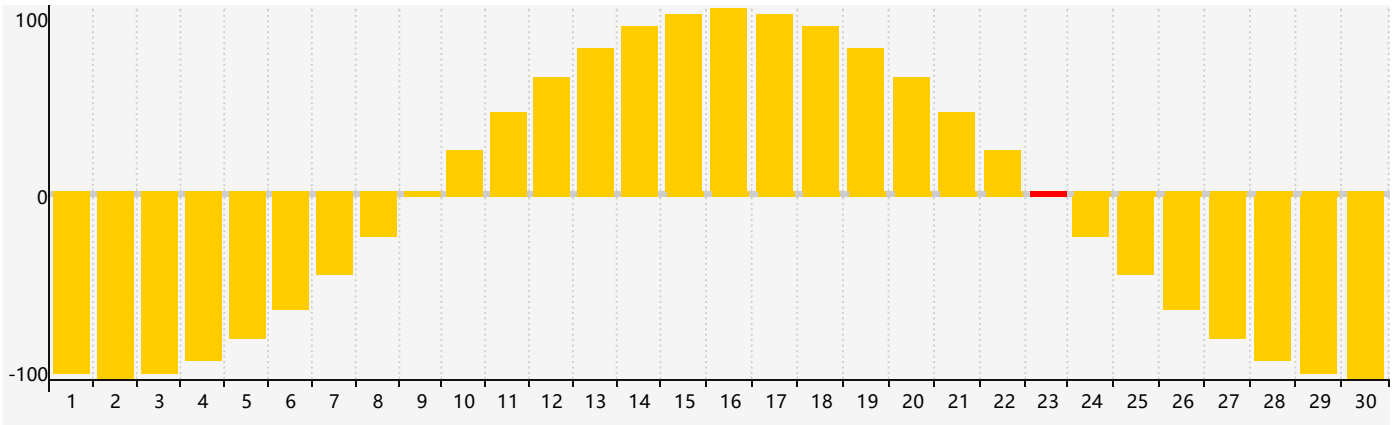

Novembre 2018 Calendrier de Biorythme Intellectuel

Novembre 2018 Calendrier Émotionnel de Biorythme

Novembre 2018 Calendrier de Biorythme Physique

Novembre 2018

DIM	LUN	MAR	MER	JEU	VEN	SAM
28	29	30	31	1	2	3 Intellectuel
4	5	6	7	8	9	10 Physique
11	12	13	14	15	16	17
18	19	20	21	22	23 Émotif	24
25	26	27	28	29	30	1