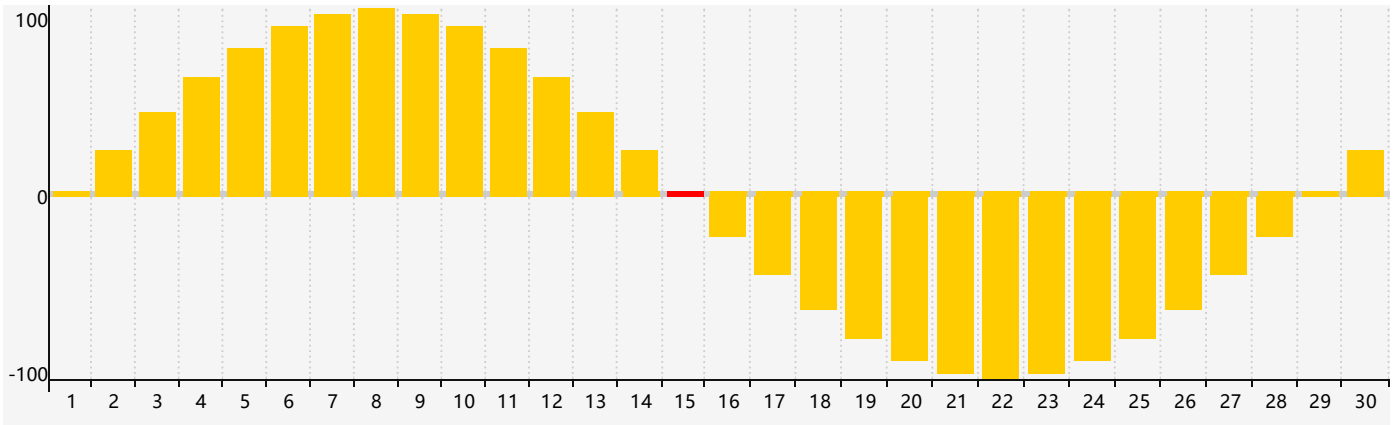

Novembre 2018 Calendrier de Biorythme Intellectuel

Novembre 2018 Calendrier Émotionnel de Biorythme

Novembre 2018 Calendrier de Biorythme Physique

Novembre 2018

DIM	LUN	MAR	MER	JEU	VEN	SAM
28	29	30	31	1	2	3
4	5	6	7	8 Physique	9	10
11	12	13	14	15 Émotif	16 Intellectuel	17
18	19	20	21	22	23	24
25	26	27	28	29	30	1 Physique