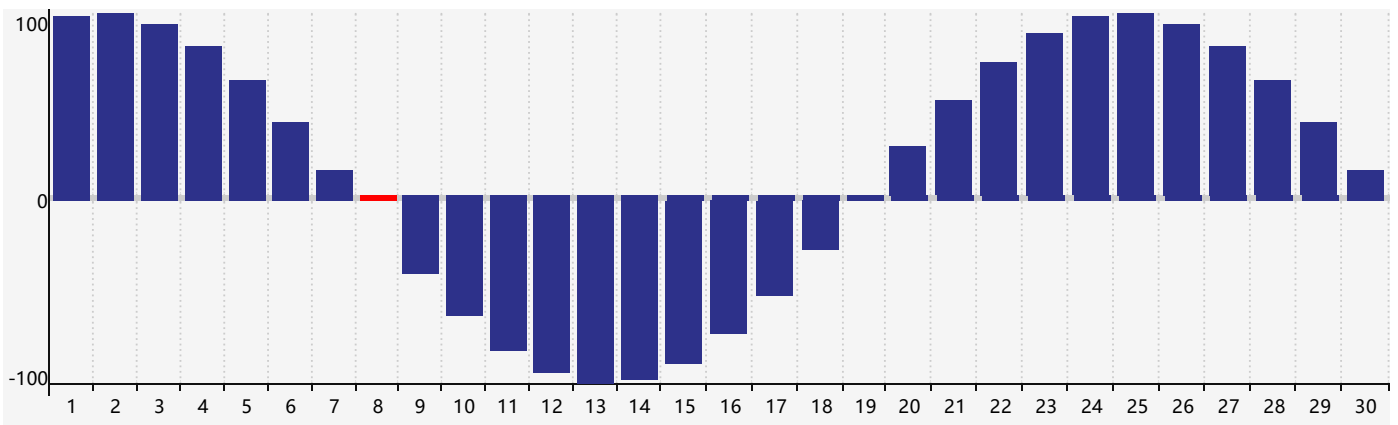

Novembre 2018 Calendrier de Biorythme Intellectuel

Novembre 2018 Calendrier Émotionnel de Biorythme

Novembre 2018 Calendrier de Biorythme Physique

Novembre 2018

DIM	LUN	MAR	MER	JEU	VEN	SAM
28	29	30	31	1	2	3
4	5	6	7	8 Physique	9	10
11	12	13	14	15 Émotif	16 Intellectuel	17
18	19	20	21	22	23	24
25	26	27	28	29	30	1 Physique