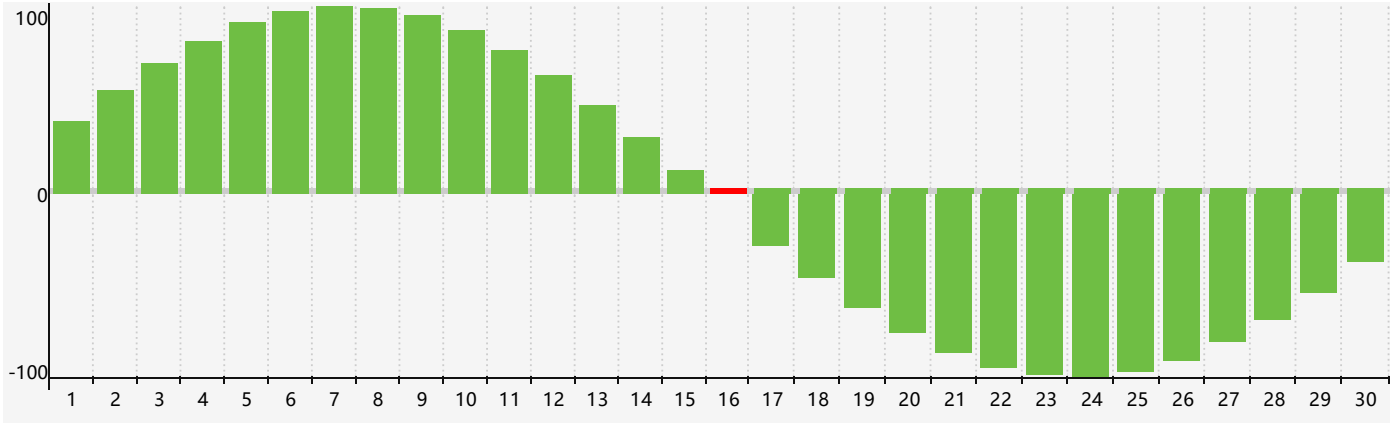

Novembre 2018 Calendrier de Biorythme Intellectuel

Novembre 2018 Calendrier Émotionnel de Biorythme

Novembre 2018 Calendrier de Biorythme Physique

Novembre 2018

DIM	LUN	MAR	MER	JEU	VEN	SAM
28	29	30	31	1	2	3
4	5	6	7	8 Physique	9	10
11	12	13	14	15 Émotif	16 Intellectuel	17
18	19	20	21	22	23	24
25	26	27	28	29	30	1 Physique