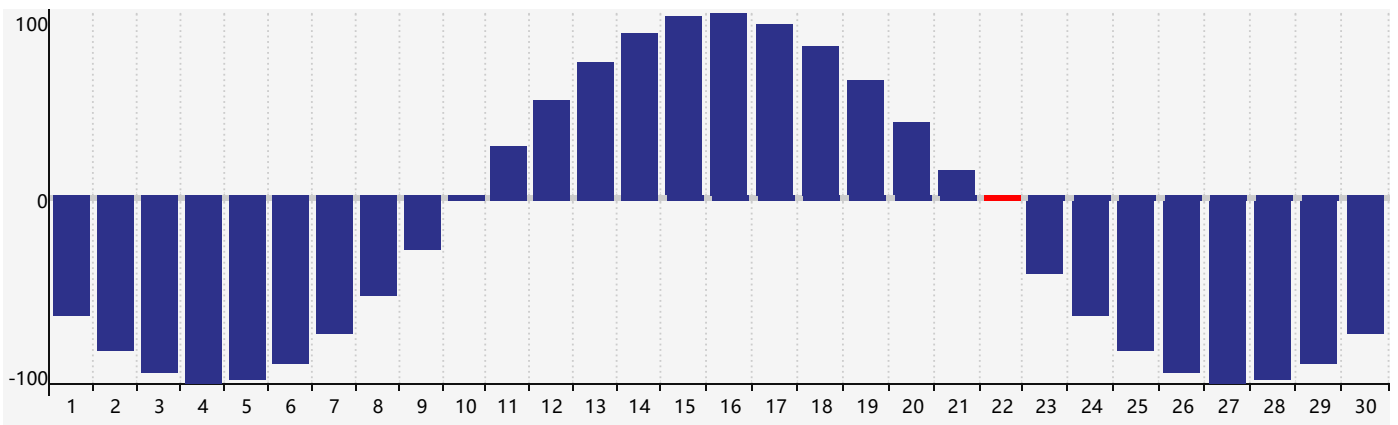

Novembre 2018 Calendrier de Biorythme Intellectuel

Novembre 2018 Calendrier Émotionnel de Biorythme

Novembre 2018 Calendrier de Biorythme Physique

Novembre 2018

| DIM | LUN | MAR | MER | JEU | VEN | SAM |
|-----------------------------------|-----|-------------------------------|-----------------------------|-------------------------------|-----|-----|
| 28 | 29 | 30 <small>Physique</small> | 31 <small>Émotif</small> | 1 | 2 | 3 |
| 4 | 5 | 6 | 7 | 8 | 9 | 10 |
| 11 | 12 | 13 | 14 | 15 | 16 | 17 |
| 18 <small>Intellectuel</small> | 19 | 20 | 21 | 22 <small>Physique</small> | 23 | 24 |
| 25 | 26 | 27 | 28 <small>Émotif</small> | 29 | 30 | 1 |