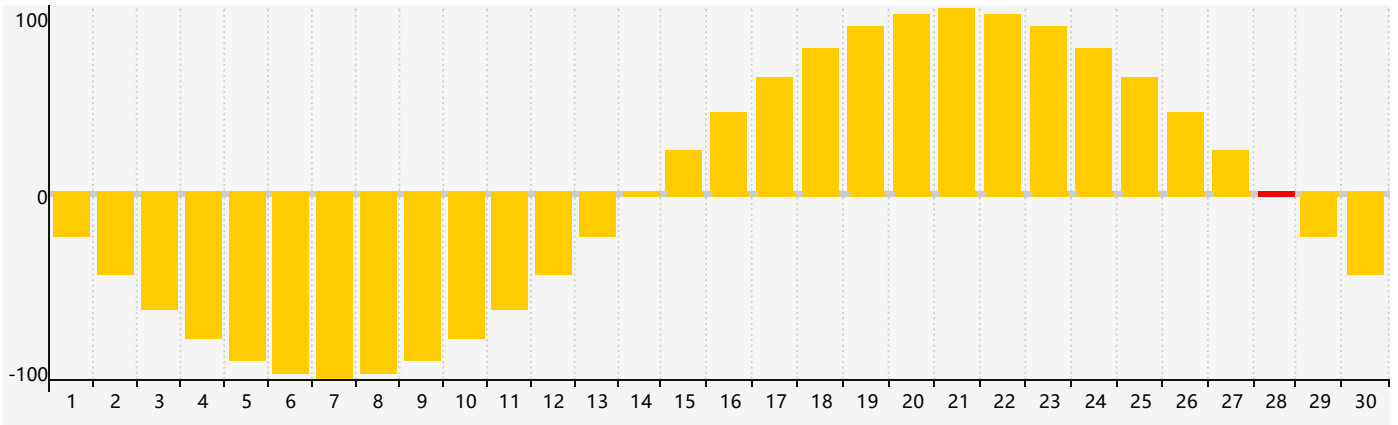

Novembre 2018 Calendrier de Biorythme Intellectuel

Novembre 2018 Calendrier Émotionnel de Biorythme

Novembre 2018 Calendrier de Biorythme Physique

Novembre 2018

| DIM | LUN | MAR | MER | JEU | VEN | SAM |
|-----------------------------------|-----|-------------------------------|-----------------------------|-------------------------------|-----|-----|
| 28 | 29 | 30 <small>Physique</small> | 31 <small>Émotif</small> | 1 | 2 | 3 |
| 4 | 5 | 6 | 7 | 8 | 9 | 10 |
| 11 | 12 | 13 | 14 | 15 | 16 | 17 |
| 18 <small>Intellectuel</small> | 19 | 20 | 21 | 22 <small>Physique</small> | 23 | 24 |
| 25 | 26 | 27 | 28 <small>Émotif</small> | 29 | 30 | 1 |