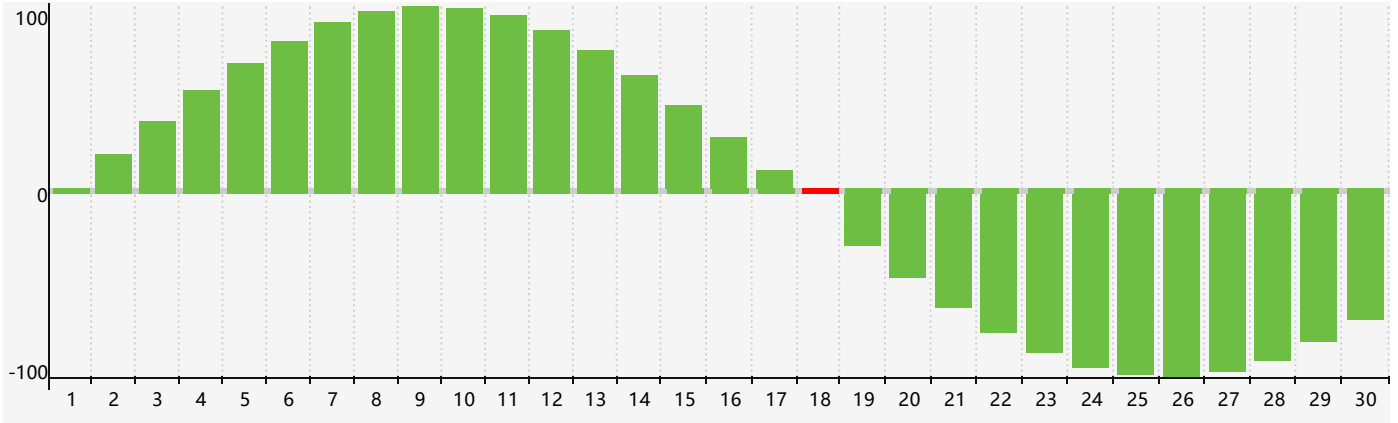

Novembre 2018 Calendrier de Biorythme Intellectuel

Novembre 2018 Calendrier Émotionnel de Biorythme

Novembre 2018 Calendrier de Biorythme Physique

Novembre 2018

| DIM | LUN | MAR | MER | JEU | VEN | SAM |
|-----------------------------------|-----|-------------------------------|-----------------------------|-------------------------------|-----|-----|
| 28 | 29 | 30 <small>Physique</small> | 31 <small>Émotif</small> | 1 | 2 | 3 |
| 4 | 5 | 6 | 7 | 8 | 9 | 10 |
| 11 | 12 | 13 | 14 | 15 | 16 | 17 |
| 18 <small>Intellectuel</small> | 19 | 20 | 21 | 22 <small>Physique</small> | 23 | 24 |
| 25 | 26 | 27 | 28 <small>Émotif</small> | 29 | 30 | 1 |