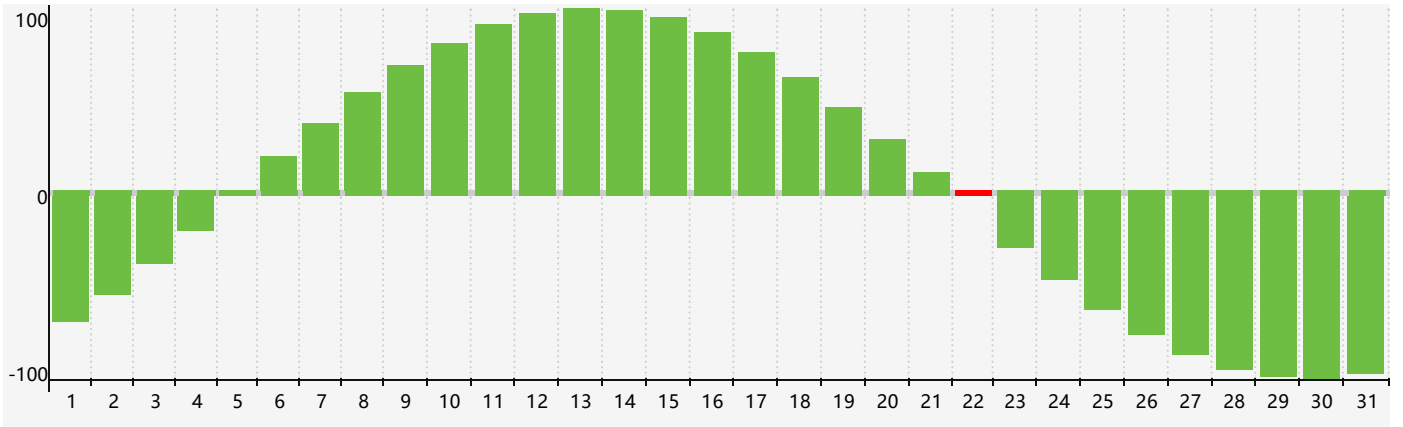

Janvier 2018 Calendrier de Biorythme Intellectuel

Janvier 2018

DIM	LUN	MAR	MER	JEU	VEN	SAM
31	1	2	3	4	5	6
7	8	9	10	11	12	13
14	15	16	17	18	19	20
21	22 <small>Intellectuel</small>	23	24	25	26	27
28	29	30	31	1	2	3