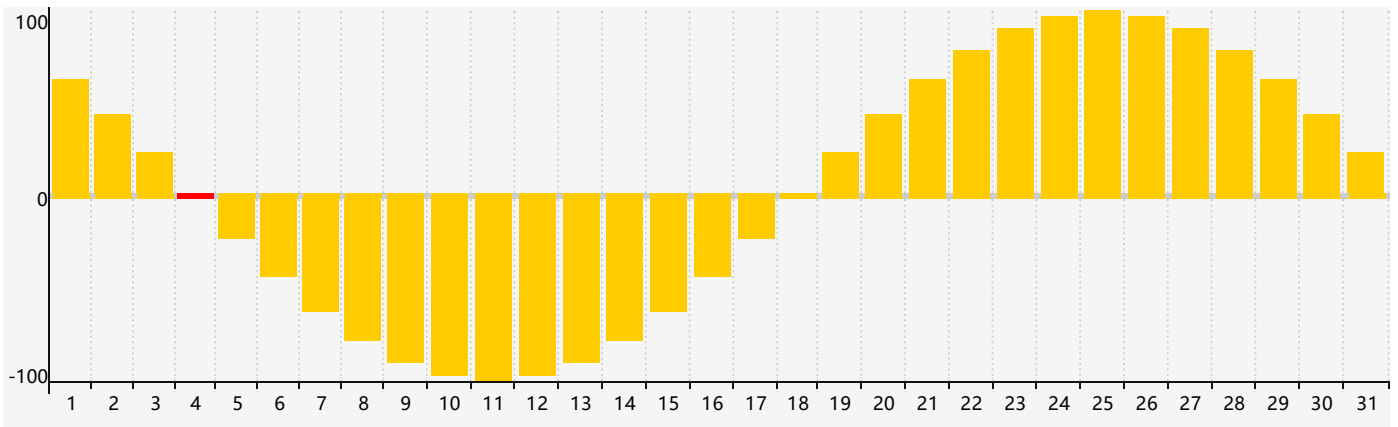

Juillet 2017 Calendrier de Biorythme Intellectuel

Juillet 2017 Calendrier Émotionnel de Biorythme

Juillet 2017 Calendrier de Biorythme Physique

Juillet 2017

DIM	LUN	MAR	MER	JEU	VEN	SAM
25	26	27	28	29 <small>Intellectuel</small>	30	1
2	3	4 <small>Émotif</small>	5	6	7	8
9	10 <small>Physique</small>	11	12	13	14	15
16	17	18	19	20	21	22
23	24	25	26	27	28	29
30	31	1 <small>Intellectuel</small>	2 <small>Émotif</small>	3 <small>Physique</small>	4	5