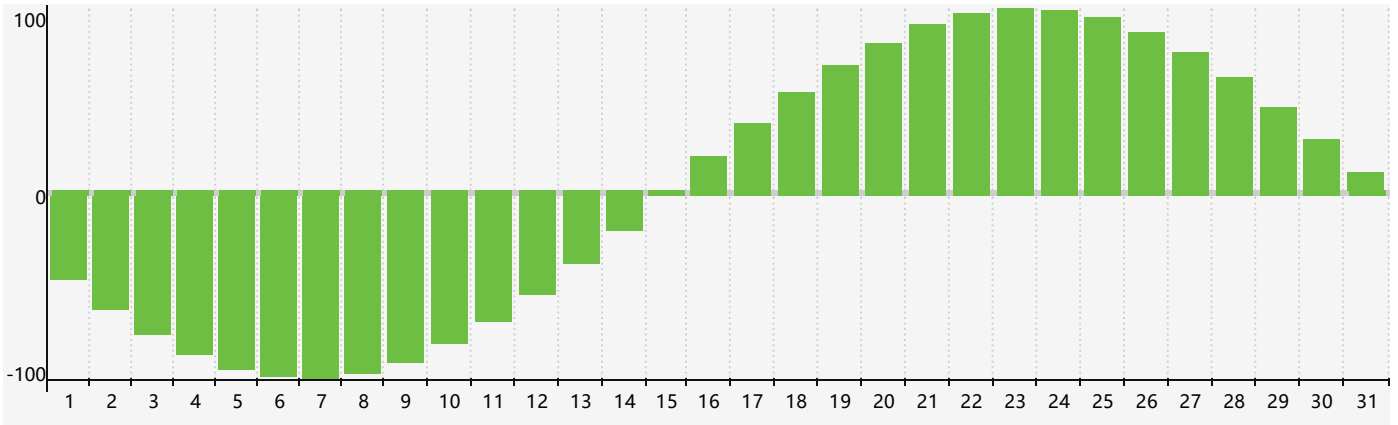

Juillet 2017 Calendrier de Biorythme Intellectuel

Juillet 2017 Calendrier Émotionnel de Biorythme

Juillet 2017 Calendrier de Biorythme Physique

Juillet 2017

DIM	LUN	MAR	MER	JEU	VEN	SAM
25	26	27	28	29 <small>Intellectuel</small>	30	1
2	3	4 <small>Émotif</small>	5	6	7	8
9	10 <small>Physique</small>	11	12	13	14	15
16	17	18	19	20	21	22
23	24	25	26	27	28	29
30	31	1 <small>Intellectuel</small>	2 <small>Émotif</small>	3 <small>Physique</small>	4	5