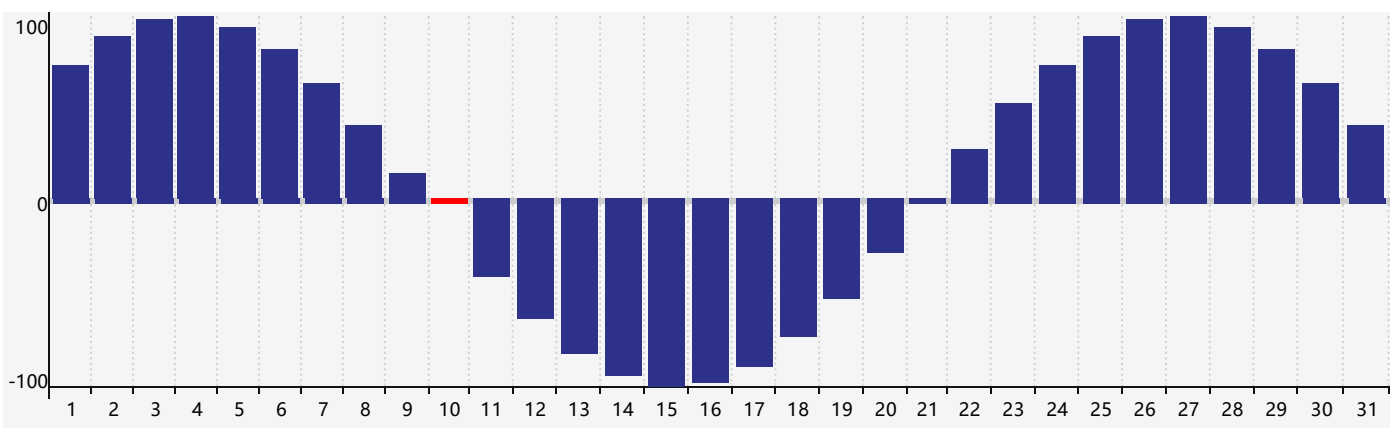

Juillet 2017 Calendrier de Biorythme Intellectuel

Juillet 2017 Calendrier Émotionnel de Biorythme

Juillet 2017 Calendrier de Biorythme Physique

Juillet 2017

DIM	LUN	MAR	MER	JEU	VEN	SAM
25	26	27	28	29 <small>Intellectuel</small>	30	1
2	3	4 <small>Émotif</small>	5	6	7	8
9	10 <small>Physique</small>	11	12	13	14	15
16	17	18	19	20	21	22
23	24	25	26	27	28	29
30	31	1 <small>Intellectuel</small>	2 <small>Émotif</small>	3 <small>Physique</small>	4	5