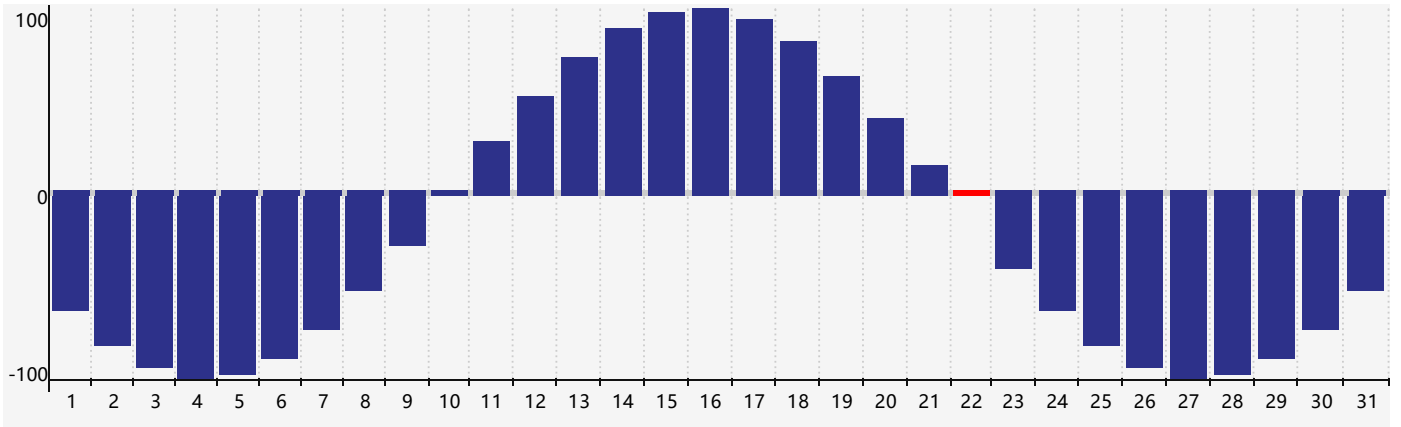

Mai 2017 Calendrier de Biorythme Physique

Mai 2017

DIM	LUN	MAR	MER	JEU	VEN	SAM
30	1	2	3	4	5	6
7	8	9	10	11	12	13
14	15	16	17	18	19	20
21	22 Physique	23	24	25	26	27
28	29	30	31	1	2	3