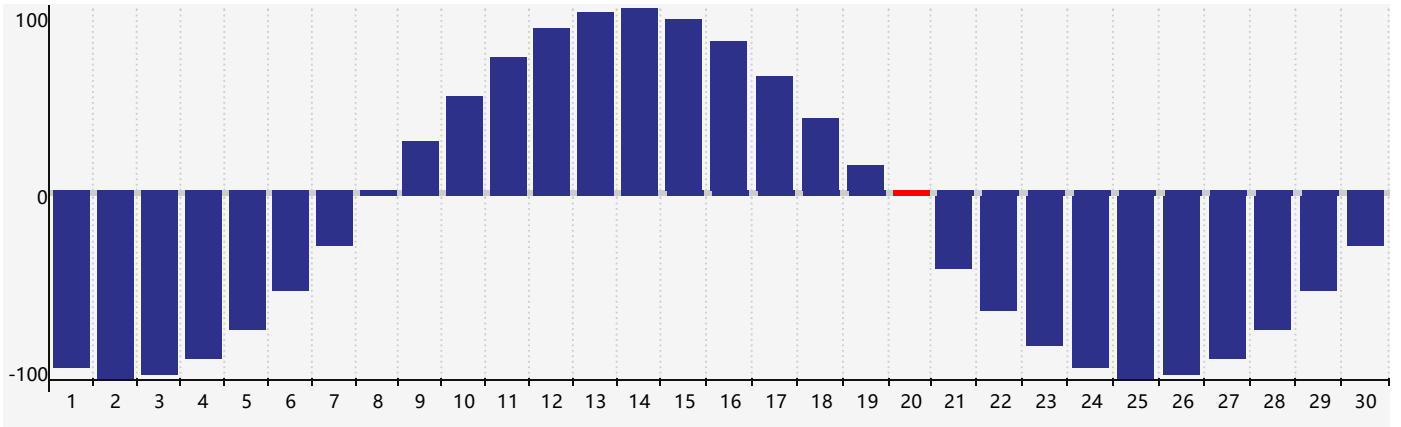

Avril 2017 Calendrier de Biorythme Physique

Avril 2017

DIM	LUN	MAR	MER	JEU	VEN	SAM
26	27	28 <small>Physique</small>	29	30	31	1
2	3	4	5	6	7	8
9	10	11	12	13	14	15
16	17	18	19	20 <small>Physique</small>	21	22
23	24	25	26	27	28	29
30	1	2	3	4	5	6