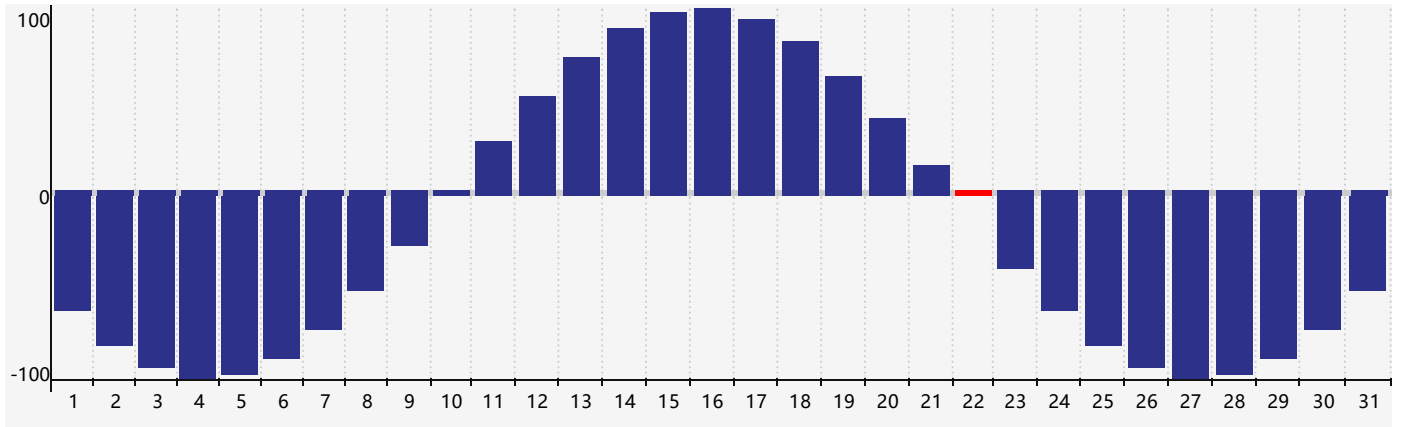

## Mars 2017 Calendrier de Biorythme Physique

## Mars 2017

DIM	LUN	MAR	MER	JEU	VEN	SAM
26	27 <small>Physique</small>	28	1	2	3	4
5	6	7	8	9	10	11
12	13	14	15	16	17	18
19	20	21	22 <small>Physique</small>	23	24	25
26	27	28	29	30	31	1