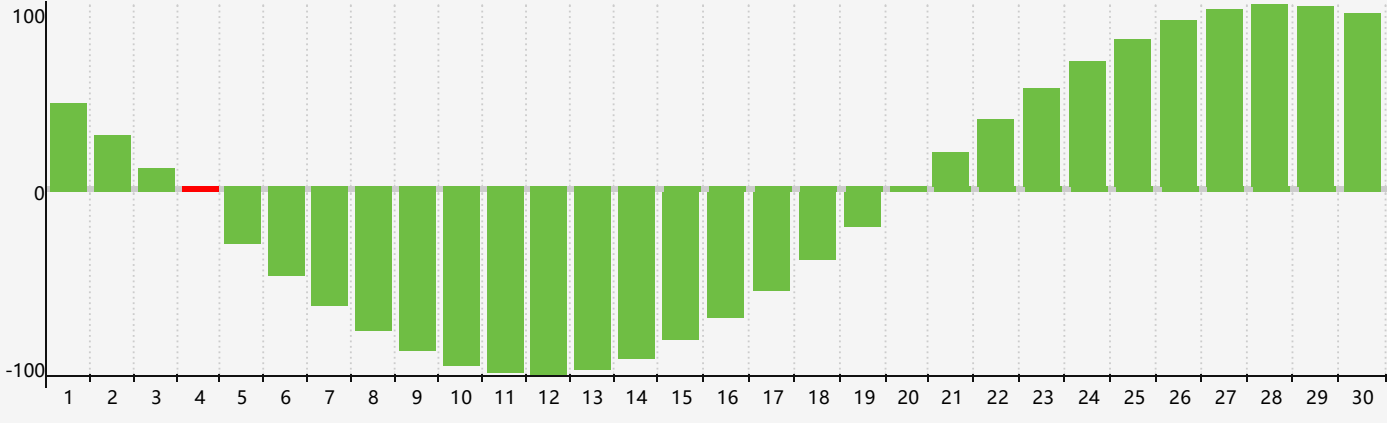

Novembre 2017 Calendrier de Biorythme Intellectuel

Novembre 2017

DIM	LUN	MAR	MER	JEU	VEN	SAM
29	30	31	1	2	3	4 Intellectuel
5	6	7	8	9	10	11
12	13	14	15	16	17	18
19	20	21	22	23	24	25
26	27	28	29	30	1	2