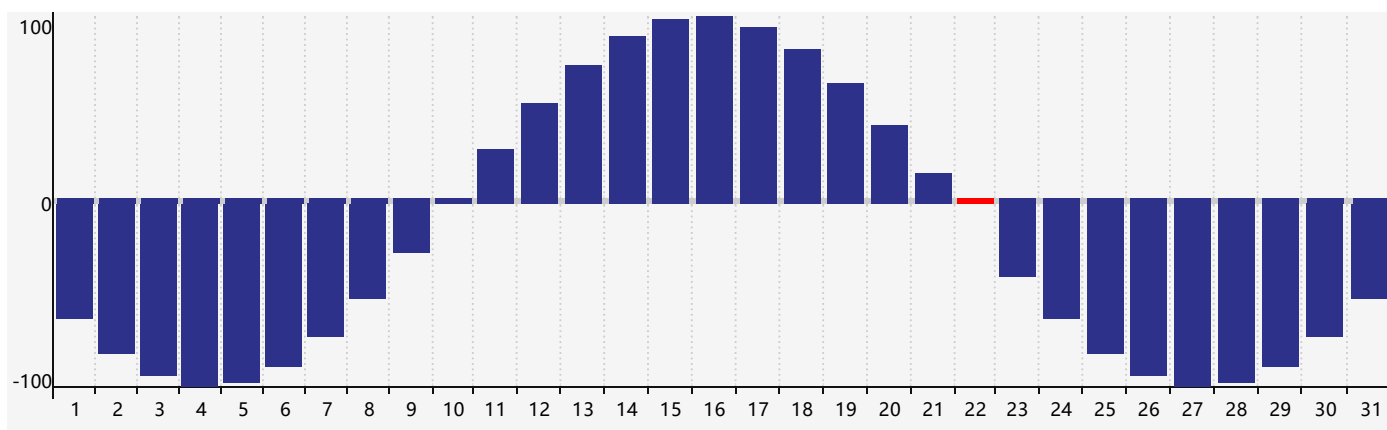

智力節律曲线图 - 2024年8月

情感節律曲线图 - 2024年8月

身體節律曲线图 - 2024年8月

公曆2024年八月 農曆甲辰年 [龍年]

星期日	星期一	星期二	星期三	星期四	星期五	星期六
廿三 28	廿四 29	廿五 30 身體臨界日	廿六 31	廿七 1 情感臨界日	廿八 2	廿九 3
七月 初一 4	初二 5	初三 6	立秋 初四 7	初五 8	初六 9	初七 10
初八 11	初九 12	初十 13	十一 14	十二 15	十三 16	十四 17
十五 18	十六 19	十七 20	十八 21	十九 22 身體臨界日	處暑 二十 23	廿一 24
廿二 25	廿三 26	廿四 27	廿五 28 智力臨界日	廿六 29 情感臨界日	廿七 30	廿八 31