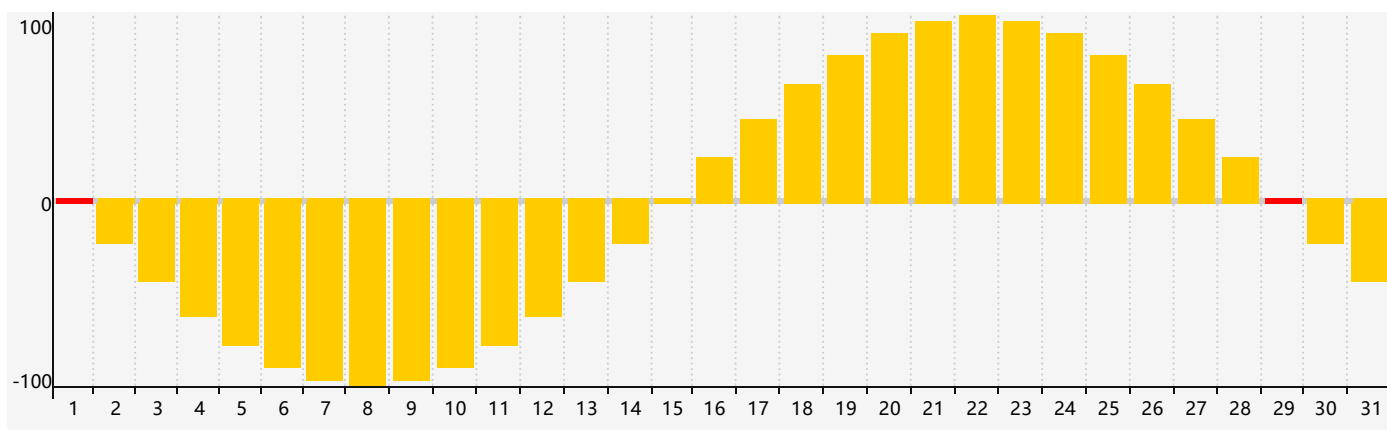

智力節律曲线图 - 2024年8月

情感節律曲线图 - 2024年8月

身體節律曲线图 - 2024年8月

公曆2024年八月 農曆甲辰年 [龍年]

星期日	星期一	星期二	星期三	星期四	星期五	星期六
廿三 28	廿四 29	廿五 30 身體臨界日	廿六 31	廿七 1 情感臨界日	廿八 2	廿九 3
七月 初一 4	初二 5	初三 6	立秋 初四 7	初五 8	初六 9	初七 10
初八 11	初九 12	初十 13	十一 14	十二 15	十三 16	十四 17
十五 18	十六 19	十七 20	十八 21	十九 22 身體臨界日	處暑 二十 23	廿一 24
廿二 25	廿三 26	廿四 27	廿五 28 智力臨界日	廿六 29 情感臨界日	廿七 30	廿八 31