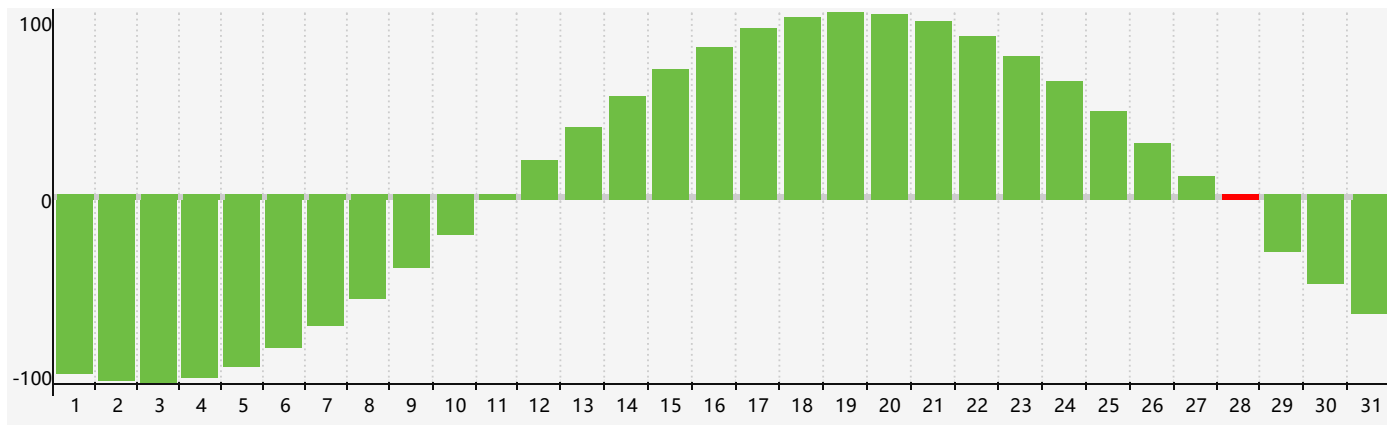

智力節律曲线图 - 2024年8月

情感節律曲线图 - 2024年8月

身體節律曲线图 - 2024年8月

公曆2024年八月 農曆甲辰年 [龍年]

星期日	星期一	星期二	星期三	星期四	星期五	星期六
廿三 28	廿四 29	廿五 30 身體臨界日	廿六 31	廿七 1 情感臨界日	廿八 2	廿九 3
七月 初一 4	初二 5	初三 6	立秋 初四 7	初五 8	初六 9	初七 10
初八 11	初九 12	初十 13	十一 14	十二 15	十三 16	十四 17
十五 18	十六 19	十七 20	十八 21	十九 22 身體臨界日	處暑 二十 23	廿一 24
廿二 25	廿三 26	廿四 27	廿五 28 智力臨界日	廿六 29 情感臨界日	廿七 30	廿八 31