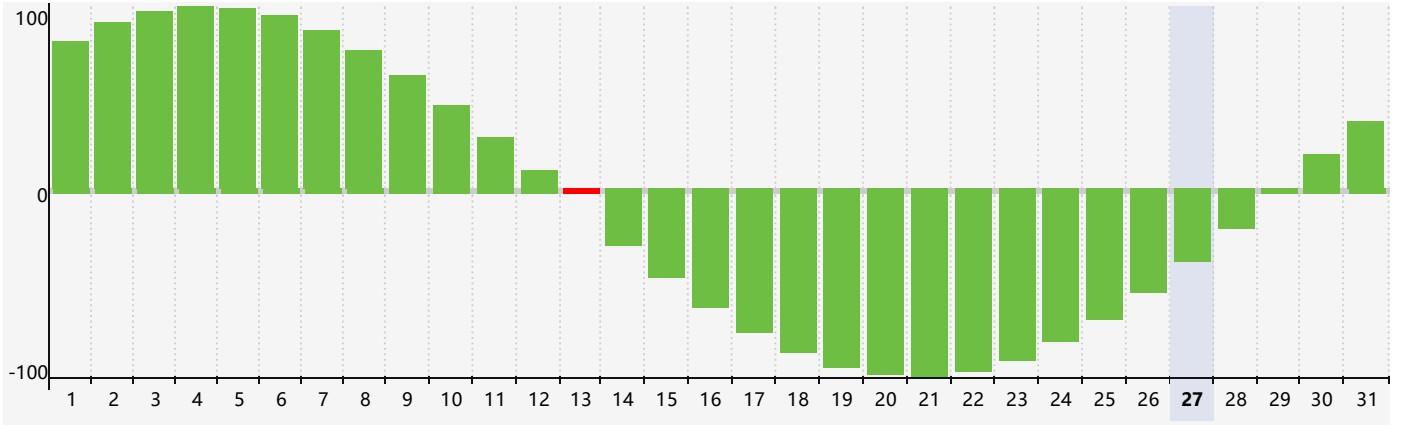

智力節律曲线图 - 2024年8月

情感節律曲线图 - 2024年8月

身體節律曲线图 - 2024年8月

公曆2024年八月 農曆甲辰年 [龍年]

星期日	星期一	星期二	星期三	星期四	星期五	星期六
廿三 28	廿四 29	廿五 30	廿六 31	廿七 1 身體臨界日	廿八 2	廿九 3
七月 初一 4	初二 5	初三 6	立秋 初四 7	初五 8	初六 9	初七 10
初八 11 情感臨界日	初九 12	初十 13 智力臨界日	十一 14	十二 15	十三 16	十四 17
十五 18	十六 19	十七 20	十八 21	十九 22	處暑 二十 23	廿一 24 身體臨界日
廿二 25	廿三 26	廿四 27	廿五 28	廿六 29	廿七 30	廿八 31