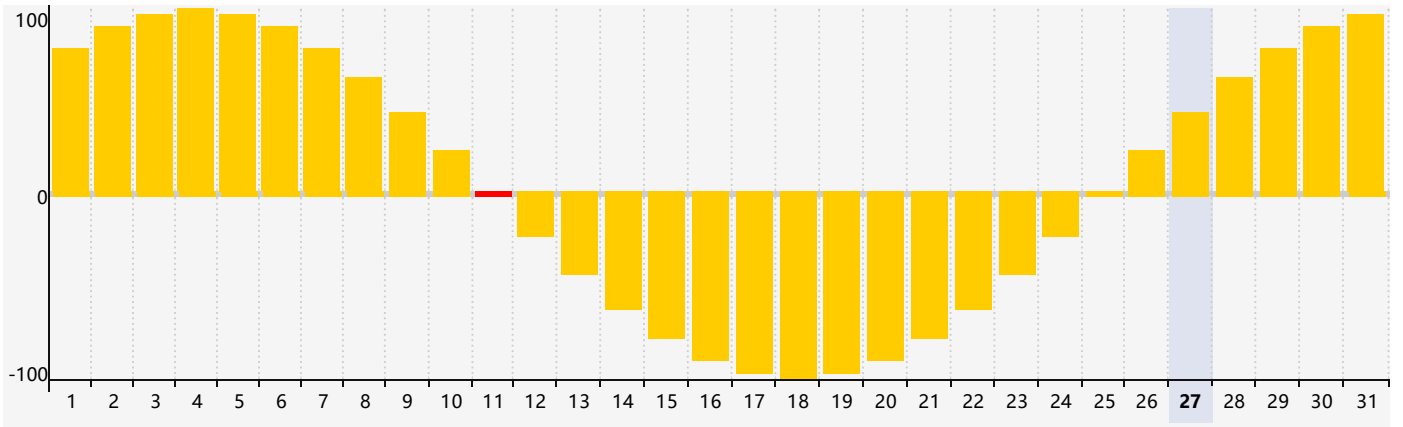

智力節律曲线图 - 2024年8月

情感節律曲线图 - 2024年8月

身體節律曲线图 - 2024年8月

公曆2024年八月 農曆甲辰年 [龍年]

星期日	星期一	星期二	星期三	星期四	星期五	星期六
廿三 28	廿四 29	廿五 30	廿六 31	廿七 1 身體臨界日	廿八 2	廿九 3
七月 初一 4	初二 5	初三 6	立秋 初四 7	初五 8	初六 9	初七 10
初八 11 情感臨界日	初九 12	初十 13 智力臨界日	十一 14	十二 15	十三 16	十四 17
十五 18	十六 19	十七 20	十八 21	十九 22	處暑 二十 23	廿一 24 身體臨界日
廿二 25	廿三 26	廿四 27	廿五 28	廿六 29	廿七 30	廿八 31