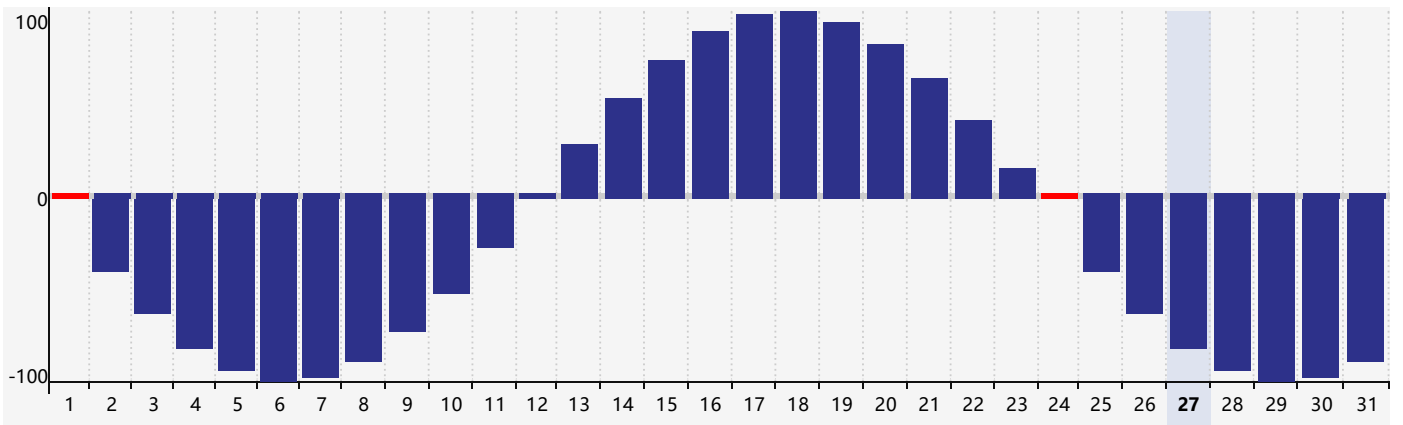

智力節律曲线图 - 2024年8月

情感節律曲线图 - 2024年8月

身體節律曲线图 - 2024年8月

公曆2024年八月 農曆甲辰年 [龍年]

星期日	星期一	星期二	星期三	星期四	星期五	星期六
廿三 28	廿四 29	廿五 30	廿六 31	廿七 1 身體臨界日	廿八 2	廿九 3
七月 初一 4	初二 5	初三 6	立秋 初四 7	初五 8	初六 9	初七 10
初八 11 情感臨界日	初九 12	初十 13 智力臨界日	十一 14	十二 15	十三 16	十四 17
十五 18	十六 19	十七 20	十八 21	十九 22	處暑 二十 23	廿一 24 身體臨界日
廿二 25	廿三 26	廿四 27	廿五 28	廿六 29	廿七 30	廿八 31