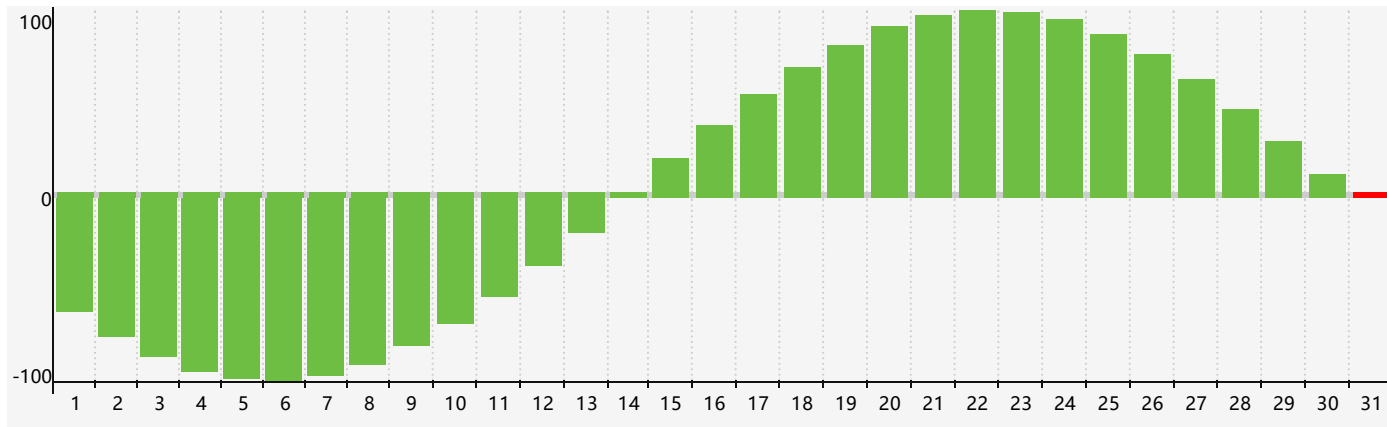

智力節律曲线图 - 2024年7月

公曆2024年七月 農曆甲辰年 [龍年]

星期日	星期一	星期二	星期三	星期四	星期五	星期六
廿五 30	廿六 1	廿七 2	廿八 3	廿九 4	三十 5	小暑 初一 6
初二 7	初三 8	初四 9	初五 10	初六 11	初七 12	初八 13
初九 14	初十 15	十一 16	十二 17	十三 18	十四 19	十五 20
十六 21	大暑 十七 22	十八 23	十九 24	二十 25	廿一 26	廿二 27
廿三 28	廿四 29	廿五 30	廿六 31 智力臨界日	廿七 1	廿八 2	廿九 3