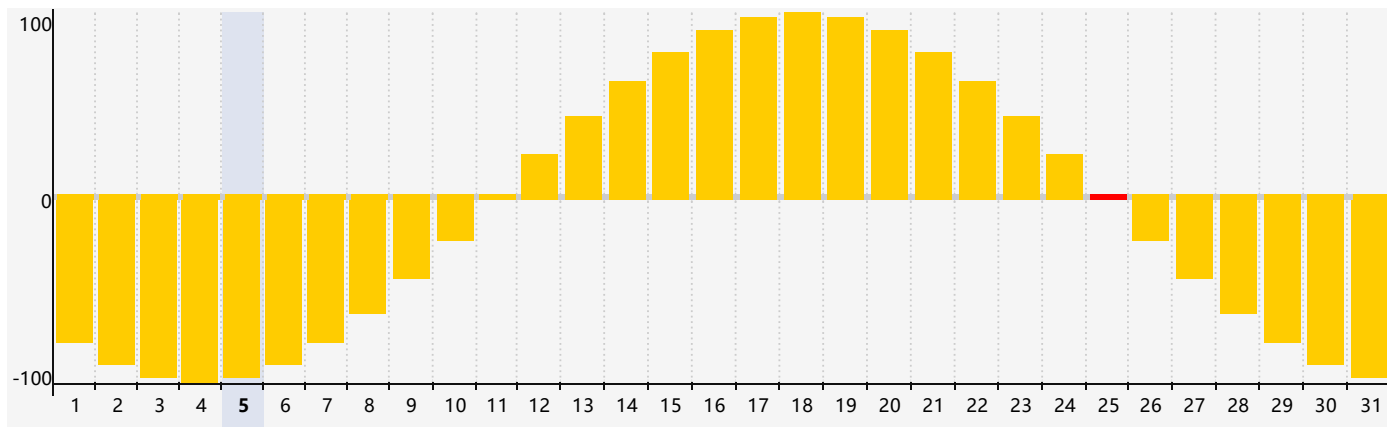

情感節律曲线图 - 2024年7月

公曆2024年七月 農曆甲辰年 [龍年]

星期日	星期一	星期二	星期三	星期四	星期五	星期六
廿五 30	廿六 1	廿七 2	廿八 3	廿九 4	三十 5	小暑 初一 6
初二 7	初三 8	初四 9	初五 10	初六 11	初七 12	初八 13
初九 14	初十 15	十一 16	十二 17	十三 18	十四 19	十五 20
十六 21	大暑 十七 22	十八 23	十九 24	二十 25 情感臨界日	廿一 26	廿二 27
廿三 28	廿四 29	廿五 30	廿六 31	廿七 1	廿八 2	廿九 3