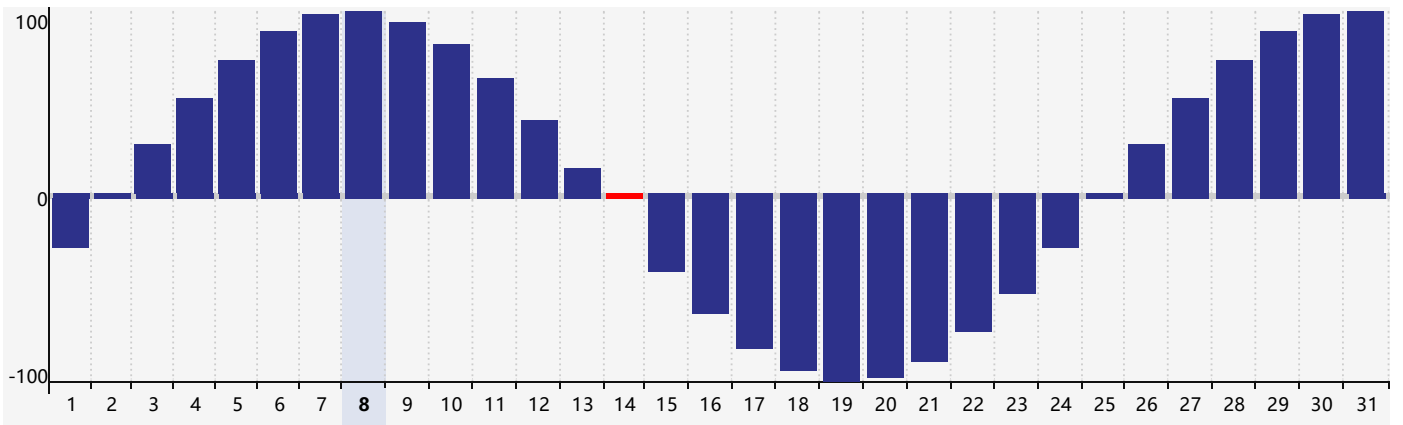

智力節律曲线图 - 2024年7月

情感節律曲线图 - 2024年7月

身體節律曲线图 - 2024年7月

公曆2024年七月 農曆甲辰年 [龍年]

星期日	星期一	星期二	星期三	星期四	星期五	星期六
廿五 30	廿六 1	廿七 2	廿八 3	廿九 4	三十 5	小暑 初一 6 情感臨界日
初二 7	初三 8	初四 9	初五 10	初六 11 智力臨界日	初七 12	初八 13
初九 14 身體臨界日	初十 15	十一 16	十二 17	十三 18	十四 19	十五 20
十六 21	大暑 十七 22	十八 23	十九 24	二十 25	廿一 26	廿二 27
廿三 28	廿四 29	廿五 30	廿六 31	廿七 1	廿八 2	廿九 3 情感臨界日