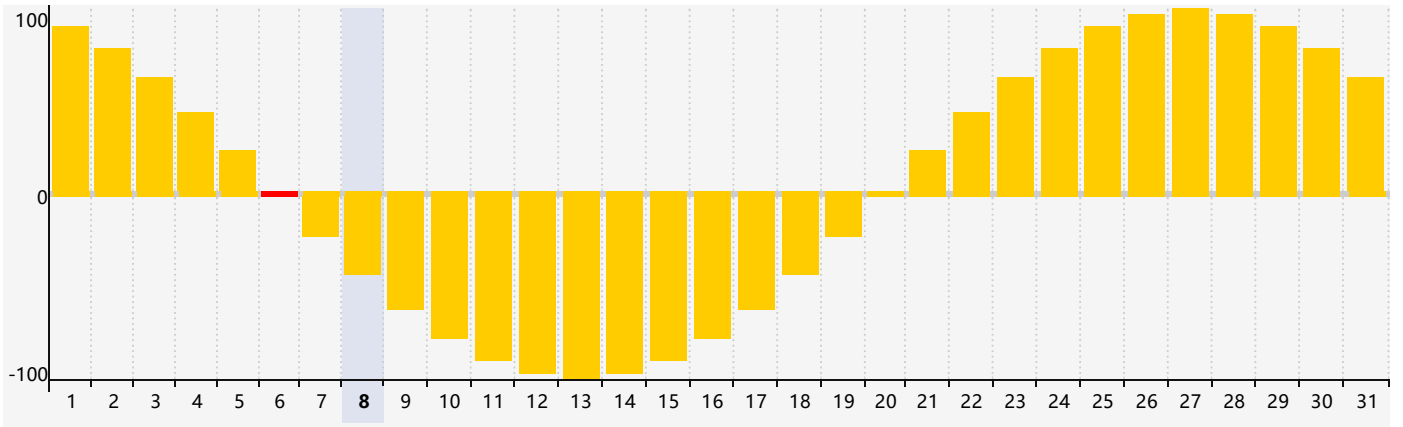

智力節律曲线图 - 2024年7月

情感節律曲线图 - 2024年7月

身體節律曲线图 - 2024年7月

公曆2024年七月 農曆甲辰年 [龍年]

星期日	星期一	星期二	星期三	星期四	星期五	星期六
廿五 30	廿六 1	廿七 2	廿八 3	廿九 4	三十 5	小暑 初一 6 情感臨界日
初二 7	初三 8	初四 9	初五 10	初六 11 智力臨界日	初七 12	初八 13
初九 14 身體臨界日	初十 15	十一 16	十二 17	十三 18	十四 19	十五 20
十六 21	大暑 十七 22	十八 23	十九 24	二十 25	廿一 26	廿二 27
廿三 28	廿四 29	廿五 30	廿六 31	廿七 1	廿八 2	廿九 3 情感臨界日