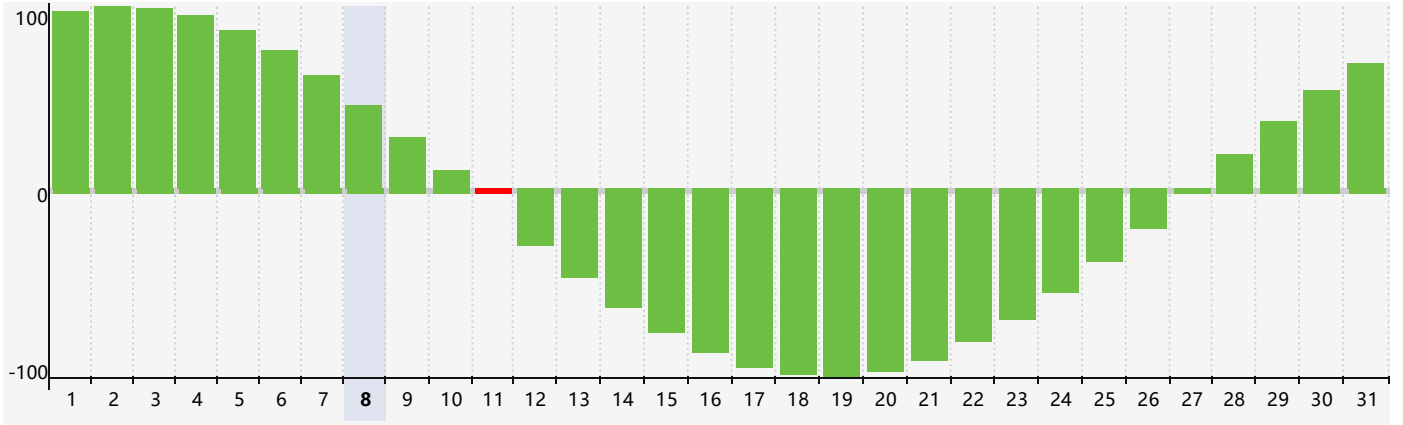

智力節律曲线图 - 2024年7月

情感節律曲线图 - 2024年7月

身體節律曲线图 - 2024年7月

公曆2024年七月 農曆甲辰年 [龍年]

星期日	星期一	星期二	星期三	星期四	星期五	星期六
廿五 30	廿六 1	廿七 2	廿八 3	廿九 4	三十 5	小暑 初一 6 情感臨界日
初二 7	初三 8	初四 9	初五 10	初六 11 智力臨界日	初七 12	初八 13
初九 14 身體臨界日	初十 15	十一 16	十二 17	十三 18	十四 19	十五 20
十六 21	大暑 十七 22	十八 23	十九 24	二十 25	廿一 26	廿二 27
廿三 28	廿四 29	廿五 30	廿六 31	廿七 1	廿八 2	廿九 3 情感臨界日