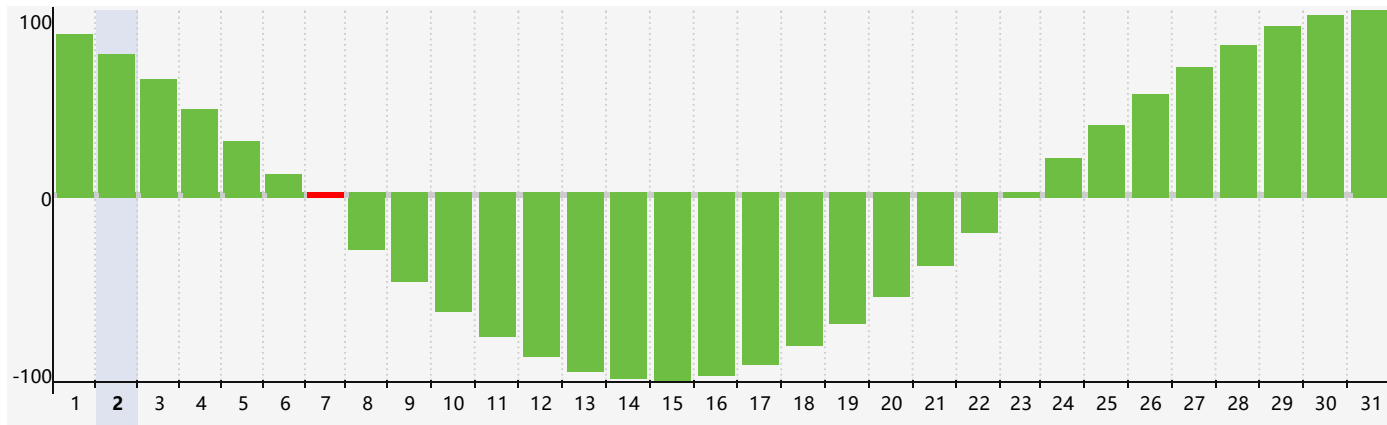

### 智力節律曲线图 - 2024年7月

### 情感節律曲线图 - 2024年7月

### 身體節律曲线图 - 2024年7月

# 公曆2024年七月 農曆甲辰年 [龍年]

星期日	星期一	星期二	星期三	星期四	星期五	星期六
廿五 30	廿六 1	廿七 2 <span style="border: 1px solid red; padding: 2px;">情感臨界日 身體臨界日</span>	廿八 3	廿九 4	三十 5	小暑 初一 6
初二 7 <span style="border: 1px solid red; padding: 2px;">智力臨界日</span>	初三 8	初四 9	初五 10	初六 11	初七 12	初八 13
初九 14	初十 15	十一 16	十二 17	十三 18	十四 19	十五 20
十六 21	大暑 十七 22	十八 23	十九 24	二十 25 <span style="border: 1px solid red; padding: 2px;">身體臨界日</span>	廿一 26	廿二 27
廿三 28	廿四 29	廿五 30 <span style="border: 1px solid red; padding: 2px;">情感臨界日</span>	廿六 31	廿七 1	廿八 2	廿九 3