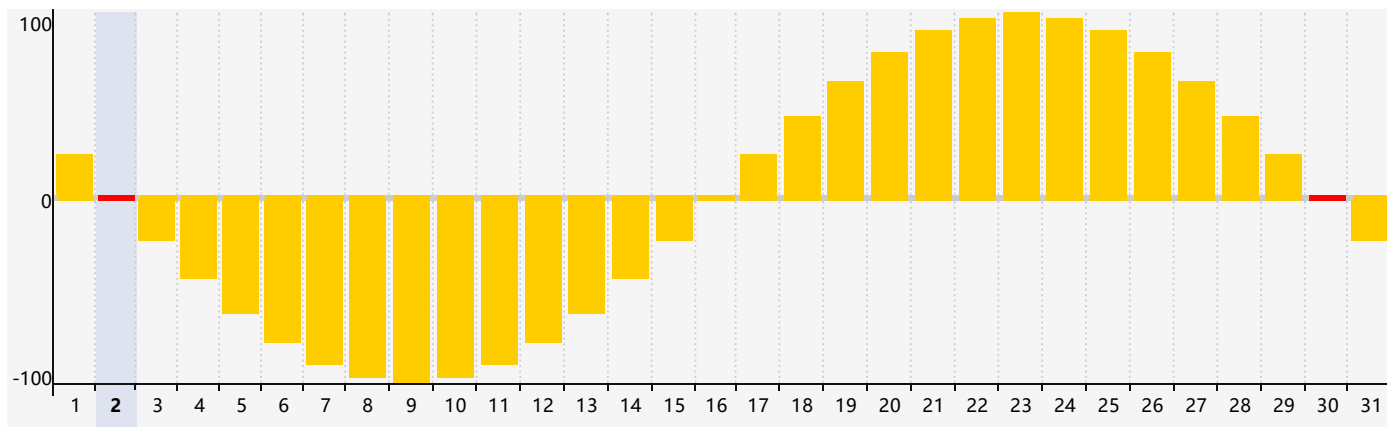

### 智力節律曲线图 - 2024年7月

### 情感節律曲线图 - 2024年7月

### 身體節律曲线图 - 2024年7月

# 公曆2024年七月 農曆甲辰年 [龍年]

星期日	星期一	星期二	星期三	星期四	星期五	星期六
廿五 30	廿六 1	廿七 2 <span style="border: 1px solid red; padding: 2px;">情感臨界日 身體臨界日</span>	廿八 3	廿九 4	三十 5	小暑 初一 6
初二 7 <span style="border: 1px solid red; padding: 2px;">智力臨界日</span>	初三 8	初四 9	初五 10	初六 11	初七 12	初八 13
初九 14	初十 15	十一 16	十二 17	十三 18	十四 19	十五 20
十六 21	大暑 十七 22	十八 23	十九 24	二十 25 <span style="border: 1px solid red; padding: 2px;">身體臨界日</span>	廿一 26	廿二 27
廿三 28	廿四 29	廿五 30 <span style="border: 1px solid red; padding: 2px;">情感臨界日</span>	廿六 31	廿七 1	廿八 2	廿九 3