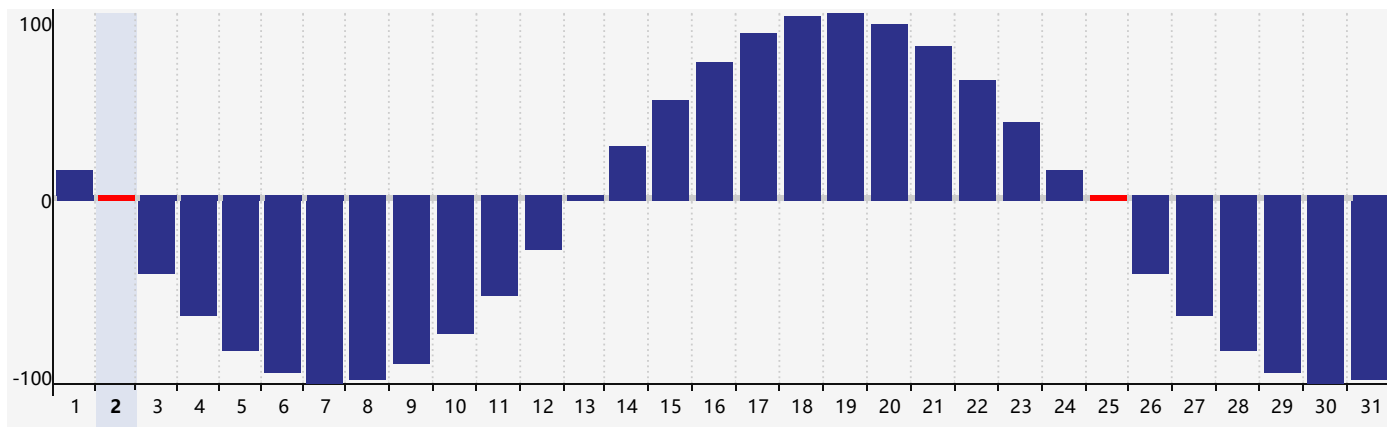

### 智力節律曲线图 - 2024年7月

### 情感節律曲线图 - 2024年7月

### 身體節律曲线图 - 2024年7月

# 公曆2024年七月 農曆甲辰年 [龍年]

星期日	星期一	星期二	星期三	星期四	星期五	星期六
廿五 30	廿六 1	廿七 2 <span style="border: 1px solid red; padding: 2px;">情感臨界日 身體臨界日</span>	廿八 3	廿九 4	三十 5	小暑 初一 6
初二 7 <span style="border: 1px solid red; padding: 2px;">智力臨界日</span>	初三 8	初四 9	初五 10	初六 11	初七 12	初八 13
初九 14	初十 15	十一 16	十二 17	十三 18	十四 19	十五 20
十六 21	大暑 十七 22	十八 23	十九 24	二十 25 <span style="border: 1px solid red; padding: 2px;">身體臨界日</span>	廿一 26	廿二 27
廿三 28	廿四 29	廿五 30 <span style="border: 1px solid red; padding: 2px;">情感臨界日</span>	廿六 31	廿七 1	廿八 2	廿九 3