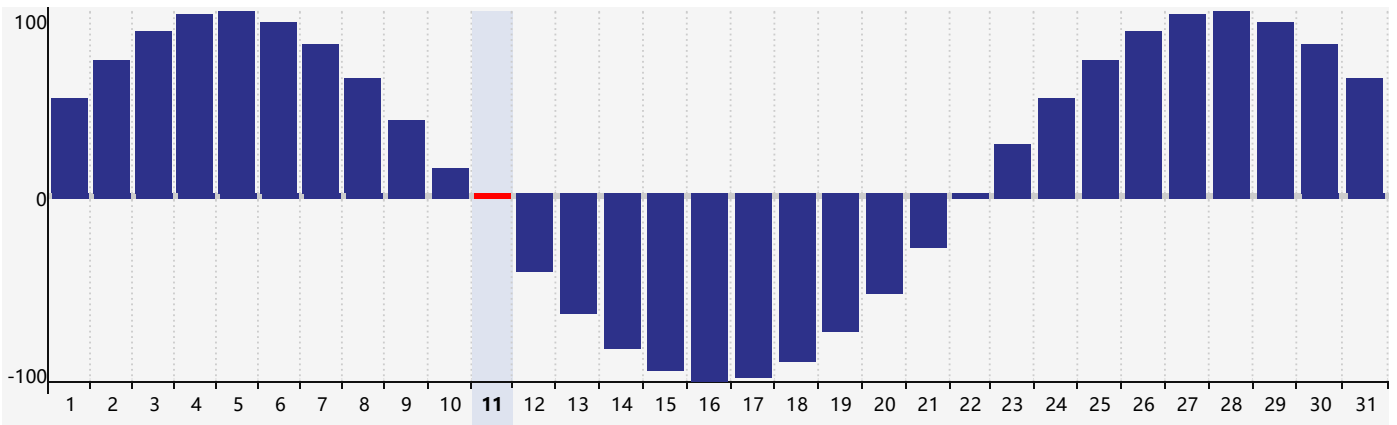

智力節律曲线图 - 2024年7月

情感節律曲线图 - 2024年7月

身體節律曲线图 - 2024年7月

公曆2024年七月 農曆甲辰年 [龍年]

星期日	星期一	星期二	星期三	星期四	星期五	星期六
廿五 30	廿六 1	廿七 2	廿八 3	廿九 4 智力臨界日	三十 5	小暑 初一 6
初二 7	初三 8	初四 9	初五 10	初六 11 身體臨界日	初七 12	初八 13
初九 14	初十 15	十一 16 情感臨界日	十二 17	十三 18	十四 19	十五 20
十六 21	大暑 十七 22	十八 23	十九 24	二十 25	廿一 26	廿二 27
廿三 28	廿四 29	廿五 30	廿六 31	廿七 1	廿八 2	廿九 3 身體臨界日