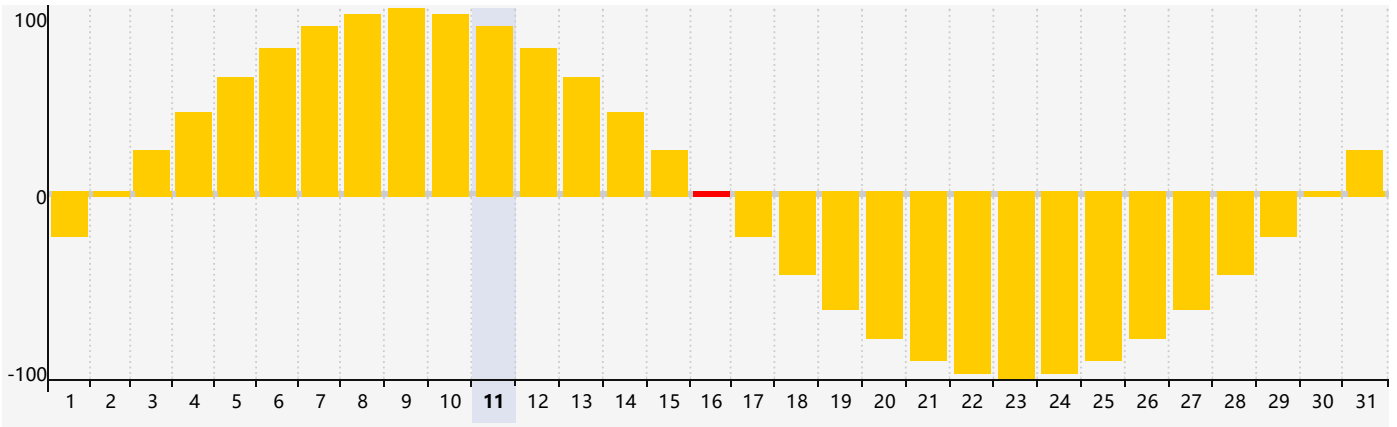

智力節律曲线图 - 2024年7月

情感節律曲线图 - 2024年7月

身體節律曲线图 - 2024年7月

公曆2024年七月 農曆甲辰年 [龍年]

星期日	星期一	星期二	星期三	星期四	星期五	星期六
廿五 30	廿六 1	廿七 2	廿八 3	廿九 4 智力臨界日	三十 5	小暑 初一 6
初二 7	初三 8	初四 9	初五 10	初六 11 身體臨界日	初七 12	初八 13
初九 14	初十 15	十一 16 情感臨界日	十二 17	十三 18	十四 19	十五 20
十六 21	大暑 十七 22	十八 23	十九 24	二十 25	廿一 26	廿二 27
廿三 28	廿四 29	廿五 30	廿六 31	廿七 1	廿八 2	廿九 3 身體臨界日