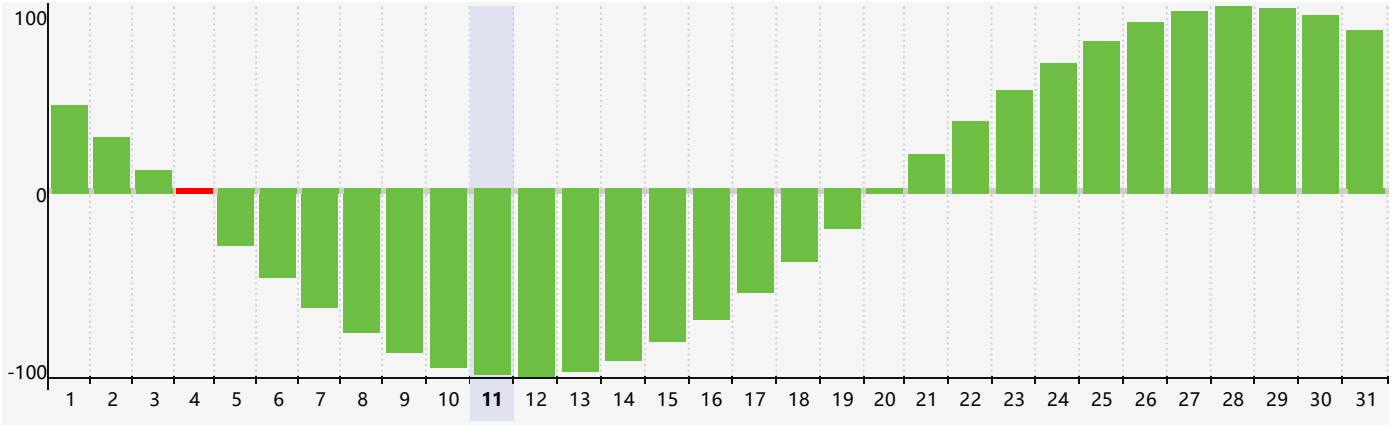

智力節律曲线图 - 2024年7月

情感節律曲线图 - 2024年7月

身體節律曲线图 - 2024年7月

公曆2024年七月 農曆甲辰年 [龍年]

星期日	星期一	星期二	星期三	星期四	星期五	星期六
廿五 30	廿六 1	廿七 2	廿八 3	廿九 4 智力臨界日	三十 5	小暑 初一 6
初二 7	初三 8	初四 9	初五 10	初六 11 身體臨界日	初七 12	初八 13
初九 14	初十 15	十一 16 情感臨界日	十二 17	十三 18	十四 19	十五 20
十六 21	大暑 十七 22	十八 23	十九 24	二十 25	廿一 26	廿二 27
廿三 28	廿四 29	廿五 30	廿六 31	廿七 1	廿八 2	廿九 3 身體臨界日