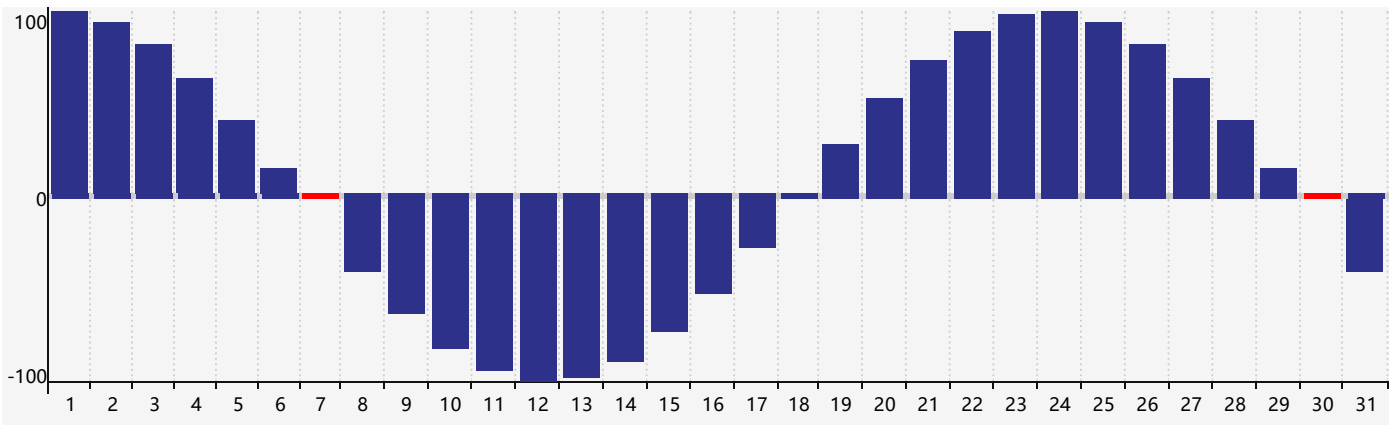

智力節律曲线图 - 2024年7月

情感節律曲线图 - 2024年7月

身體節律曲线图 - 2024年7月

公曆2024年七月 農曆甲辰年 [龍年]

星期日	星期一	星期二	星期三	星期四	星期五	星期六
廿五 30	廿六 1	廿七 2 智力臨界日	廿八 3	廿九 4	三十 5	小暑 初一 6
初二 7 身體臨界日	初三 8	初四 9	初五 10	初六 11	初七 12	初八 13
初九 14	初十 15	十一 16	十二 17	十三 18	十四 19	十五 20
十六 21	大暑 十七 22	十八 23	十九 24	二十 25 情感臨界日	廿一 26	廿二 27
廿三 28	廿四 29	廿五 30 身體臨界日	廿六 31	廿七 1	廿八 2	廿九 3