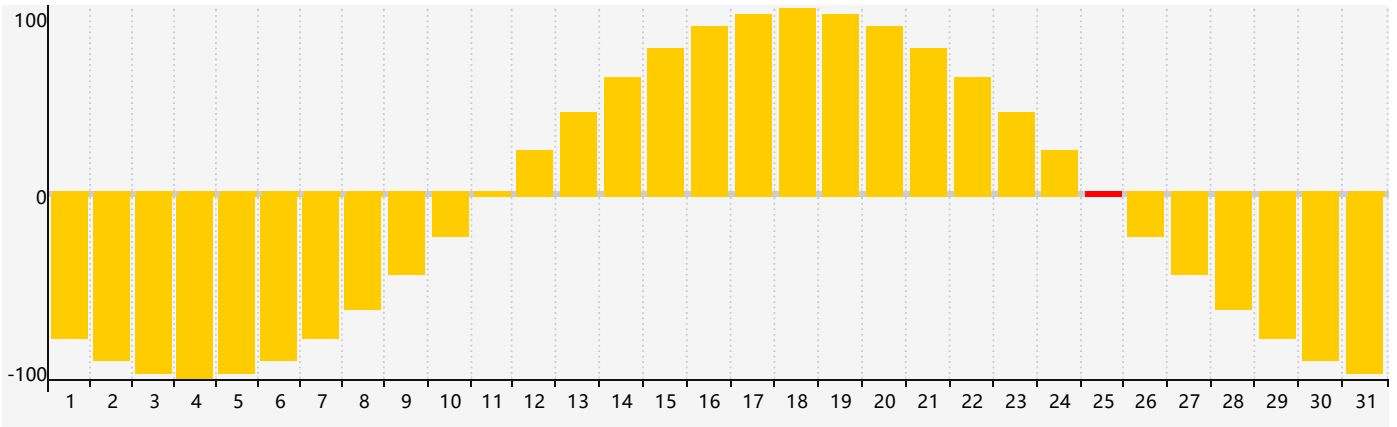

智力節律曲线图 - 2024年7月

情感節律曲线图 - 2024年7月

身體節律曲线图 - 2024年7月

公曆2024年七月 農曆甲辰年 [龍年]

星期日	星期一	星期二	星期三	星期四	星期五	星期六
廿五 30	廿六 1	廿七 2 智力臨界日	廿八 3	廿九 4	三十 5	小暑 初一 6
初二 7 身體臨界日	初三 8	初四 9	初五 10	初六 11	初七 12	初八 13
初九 14	初十 15	十一 16	十二 17	十三 18	十四 19	十五 20
十六 21	大暑 十七 22	十八 23	十九 24	二十 25 情感臨界日	廿一 26	廿二 27
廿三 28	廿四 29	廿五 30 身體臨界日	廿六 31	廿七 1	廿八 2	廿九 3