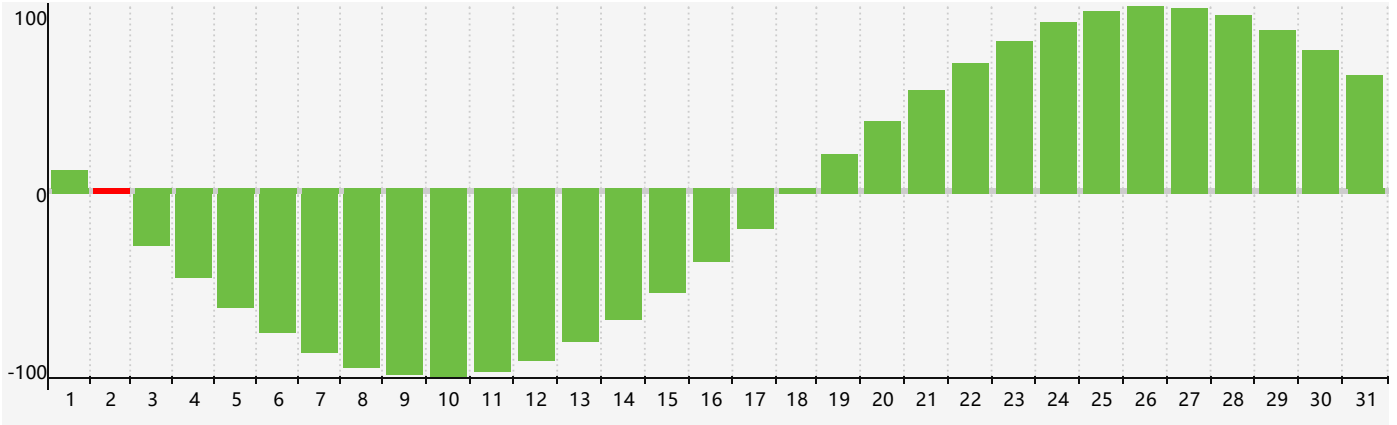

智力節律曲线图 - 2024年7月

情感節律曲线图 - 2024年7月

身體節律曲线图 - 2024年7月

公曆2024年七月 農曆甲辰年 [龍年]

星期日	星期一	星期二	星期三	星期四	星期五	星期六
廿五 30	廿六 1	廿七 2 智力臨界日	廿八 3	廿九 4	三十 5	小暑 初一 6
初二 7 身體臨界日	初三 8	初四 9	初五 10	初六 11	初七 12	初八 13
初九 14	初十 15	十一 16	十二 17	十三 18	十四 19	十五 20
十六 21	大暑 十七 22	十八 23	十九 24	二十 25 情感臨界日	廿一 26	廿二 27
廿三 28	廿四 29	廿五 30 身體臨界日	廿六 31	廿七 1	廿八 2	廿九 3