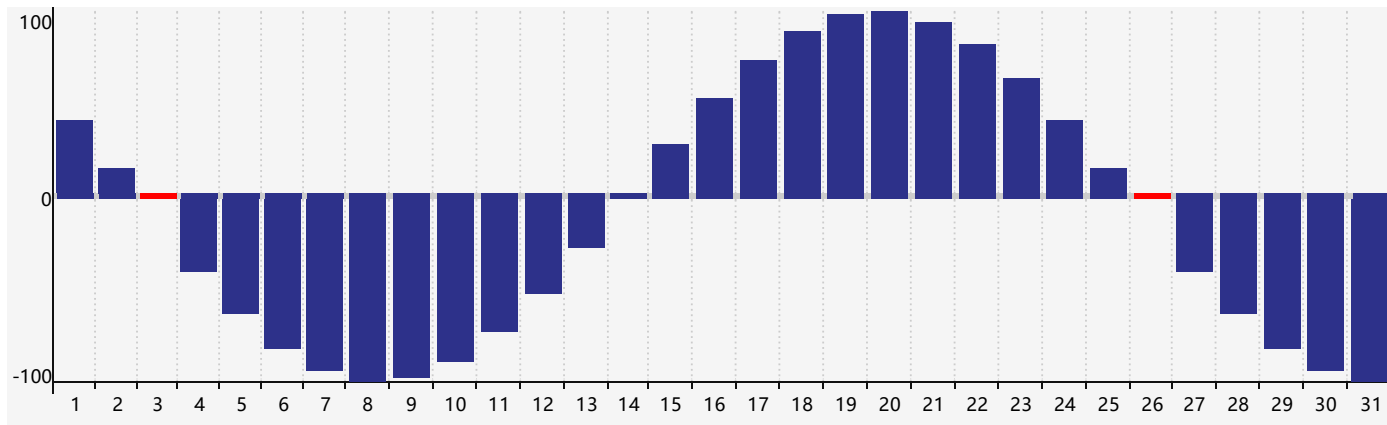

### 智力節律曲线图 - 2024年7月

### 情感節律曲线图 - 2024年7月

### 身體節律曲线图 - 2024年7月

公曆2024年七月 農曆甲辰年 [龍年]

星期日	星期一	星期二	星期三	星期四	星期五	星期六
廿五 30	廿六 1	廿七 2	廿八 3 身體臨界日	廿九 4	三十 5 情感臨界日	小暑 初一 6
初二 7	初三 8	初四 9	初五 10	初六 11	初七 12	初八 13
初九 14	初十 15	十一 16	十二 17	十三 18	十四 19	十五 20
十六 21	大暑 十七 22	十八 23	十九 24	二十 25	廿一 26 身體臨界日	廿二 27
廿三 28 智力臨界日	廿四 29	廿五 30	廿六 31	廿七 1	廿八 2 情感臨界日	廿九 3