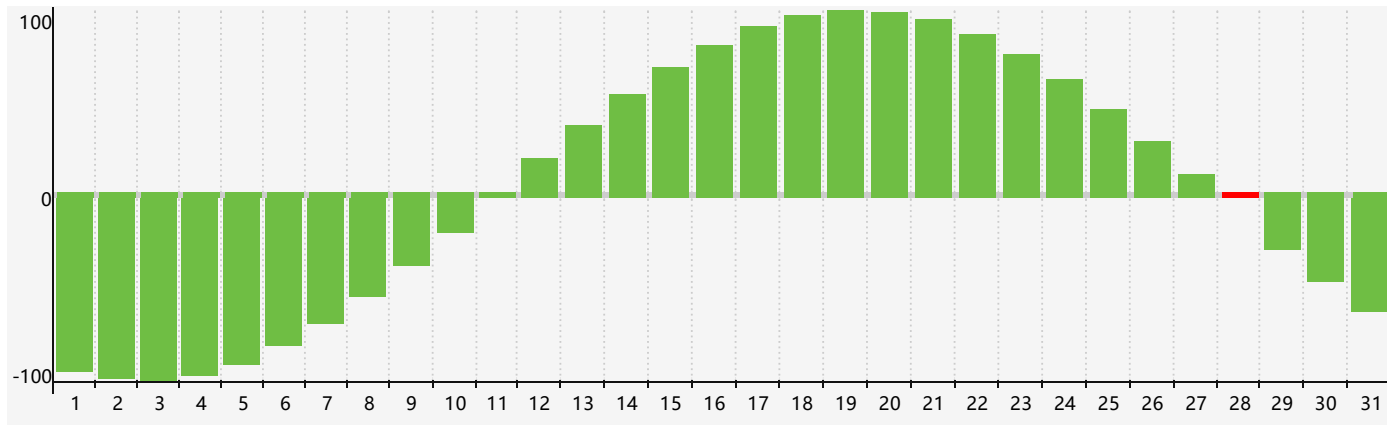

### 智力節律曲线图 - 2024年7月

### 情感節律曲线图 - 2024年7月

### 身體節律曲线图 - 2024年7月

公曆2024年七月 農曆甲辰年 [龍年]

星期日	星期一	星期二	星期三	星期四	星期五	星期六
廿五 30	廿六 1	廿七 2	廿八 3 身體臨界日	廿九 4	三十 5 情感臨界日	小暑 初一 6
初二 7	初三 8	初四 9	初五 10	初六 11	初七 12	初八 13
初九 14	初十 15	十一 16	十二 17	十三 18	十四 19	十五 20
十六 21	大暑 十七 22	十八 23	十九 24	二十 25	廿一 26 身體臨界日	廿二 27
廿三 28 智力臨界日	廿四 29	廿五 30	廿六 31	廿七 1	廿八 2 情感臨界日	廿九 3