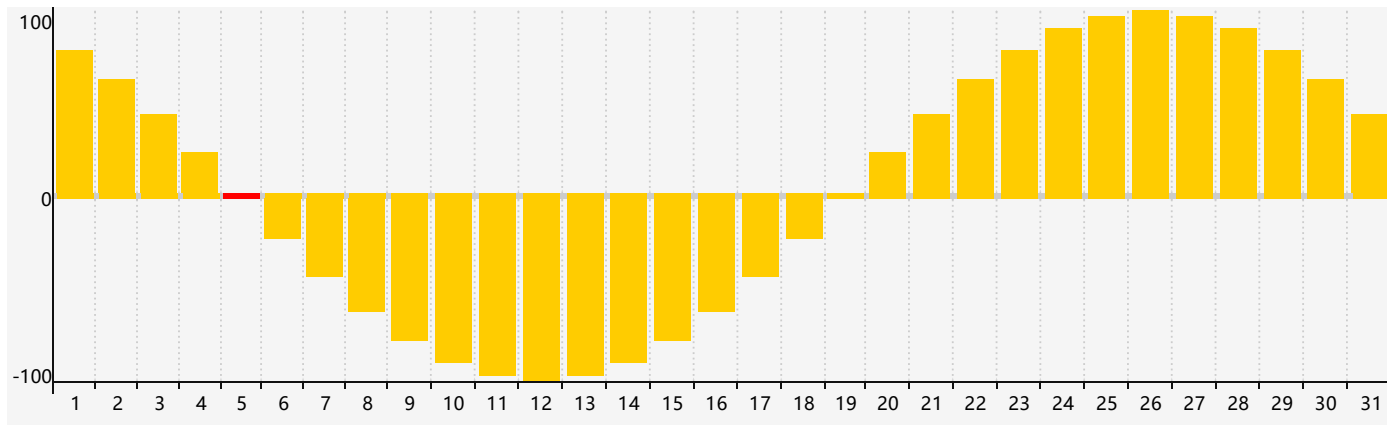

### 智力節律曲线图 - 2024年7月

### 情感節律曲线图 - 2024年7月

### 身體節律曲线图 - 2024年7月

公曆2024年七月 農曆甲辰年 [龍年]

星期日	星期一	星期二	星期三	星期四	星期五	星期六
廿五 30	廿六 1	廿七 2	廿八 3 身體臨界日	廿九 4	三十 5 情感臨界日	小暑 初一 6
初二 7	初三 8	初四 9	初五 10	初六 11	初七 12	初八 13
初九 14	初十 15	十一 16	十二 17	十三 18	十四 19	十五 20
十六 21	大暑 十七 22	十八 23	十九 24	二十 25	廿一 26 身體臨界日	廿二 27
廿三 28 智力臨界日	廿四 29	廿五 30	廿六 31	廿七 1	廿八 2 情感臨界日	廿九 3