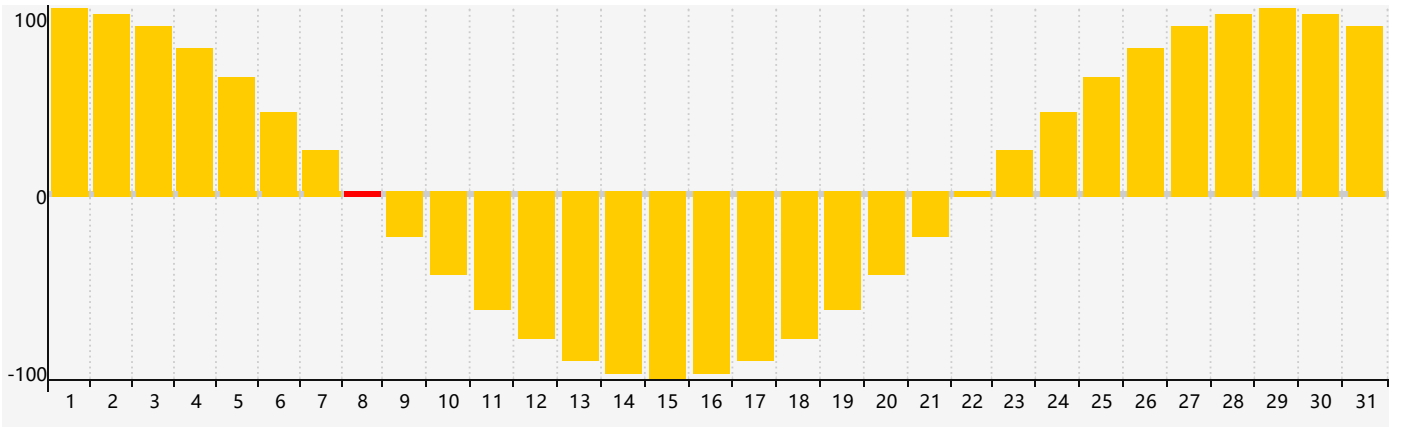

智力節律曲线图 - 2024年7月

情感節律曲线图 - 2024年7月

身體節律曲线图 - 2024年7月

公曆2024年七月 農曆甲辰年 [龍年]

星期日	星期一	星期二	星期三	星期四	星期五	星期六
廿五 30	廿六 1	廿七 2	廿八 3	廿九 4	三十 5	小暑 初一 6
初二 7	初三 8 情感臨界日	初四 9	初五 10	初六 11 智力臨界日	初七 12	初八 13
初九 14 身體臨界日	初十 15	十一 16	十二 17	十三 18	十四 19	十五 20
十六 21	大暑 十七 22	十八 23	十九 24	二十 25	廿一 26	廿二 27
廿三 28	廿四 29	廿五 30	廿六 31	廿七 1	廿八 2	廿九 3