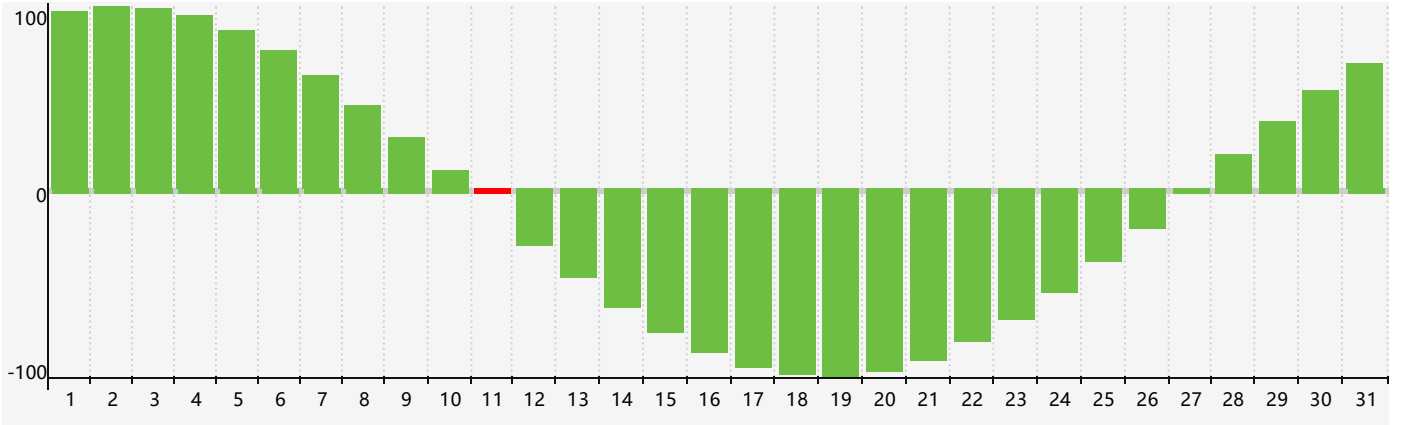

智力節律曲线图 - 2024年7月

情感節律曲线图 - 2024年7月

身體節律曲线图 - 2024年7月

公曆2024年七月 農曆甲辰年 [龍年]

星期日	星期一	星期二	星期三	星期四	星期五	星期六
廿五 30	廿六 1	廿七 2	廿八 3	廿九 4	三十 5	小暑 初一 6
初二 7	初三 8 情感臨界日	初四 9	初五 10	初六 11 智力臨界日	初七 12	初八 13
初九 14 身體臨界日	初十 15	十一 16	十二 17	十三 18	十四 19	十五 20
十六 21	大暑 十七 22	十八 23	十九 24	二十 25	廿一 26	廿二 27
廿三 28	廿四 29	廿五 30	廿六 31	廿七 1	廿八 2	廿九 3