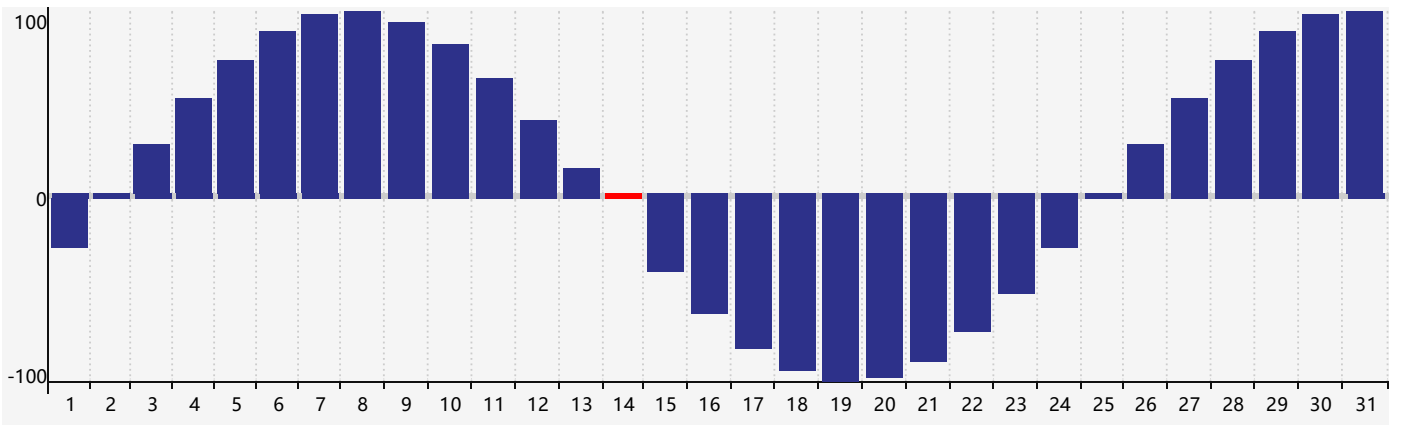

智力節律曲线图 - 2024年7月

情感節律曲线图 - 2024年7月

身體節律曲线图 - 2024年7月

公曆2024年七月 農曆甲辰年 [龍年]

星期日	星期一	星期二	星期三	星期四	星期五	星期六
廿五 30	廿六 1	廿七 2	廿八 3	廿九 4	三十 5	小暑 初一 6
初二 7	初三 8 情感臨界日	初四 9	初五 10	初六 11 智力臨界日	初七 12	初八 13
初九 14 身體臨界日	初十 15	十一 16	十二 17	十三 18	十四 19	十五 20
十六 21	大暑 十七 22	十八 23	十九 24	二十 25	廿一 26	廿二 27
廿三 28	廿四 29	廿五 30	廿六 31	廿七 1	廿八 2	廿九 3