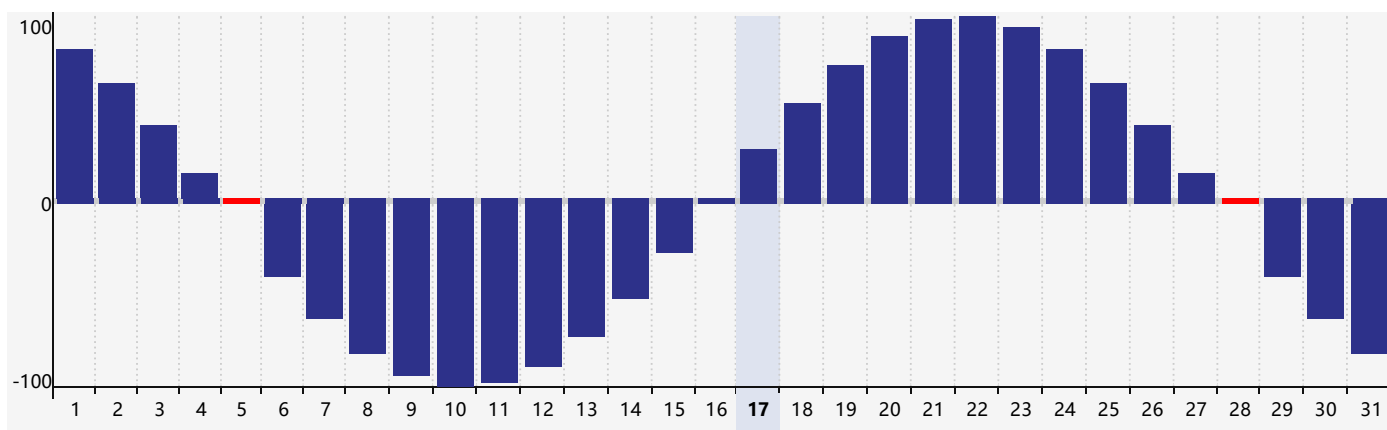

### 智力節律曲线图 - 2024年7月

### 情感節律曲线图 - 2024年7月

### 身體節律曲线图 - 2024年7月

公曆2024年七月 農曆甲辰年 [龍年]

星期日	星期一	星期二	星期三	星期四	星期五	星期六
廿五 30	廿六 1 智力臨界日	廿七 2	廿八 3	廿九 4	三十 5 情感臨界日 身體臨界日	小暑 初一 6
初二 7	初三 8	初四 9	初五 10	初六 11	初七 12	初八 13
初九 14	初十 15	十一 16	十二 17	十三 18	十四 19	十五 20
十六 21	大暑 十七 22	十八 23	十九 24	二十 25	廿一 26	廿二 27
廿三 28 身體臨界日	廿四 29	廿五 30	廿六 31	廿七 1	廿八 2 情感臨界日	廿九 3 智力臨界日