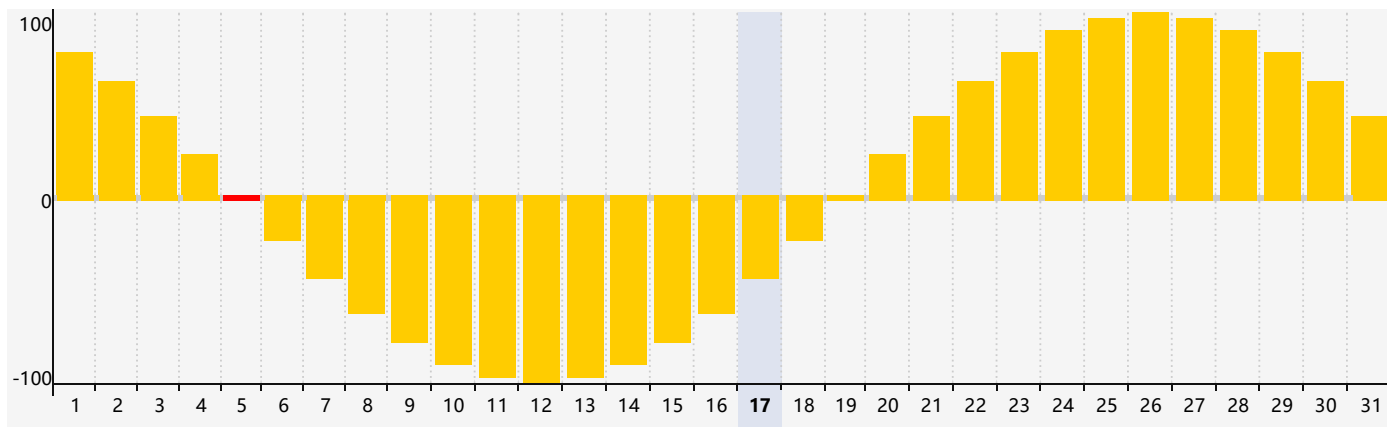

### 智力節律曲线图 - 2024年7月

### 情感節律曲线图 - 2024年7月

### 身體節律曲线图 - 2024年7月

公曆2024年七月 農曆甲辰年 [龍年]

星期日	星期一	星期二	星期三	星期四	星期五	星期六
廿五 30	廿六 1 智力臨界日	廿七 2	廿八 3	廿九 4	三十 5 情感臨界日 身體臨界日	小暑 初一 6
初二 7	初三 8	初四 9	初五 10	初六 11	初七 12	初八 13
初九 14	初十 15	十一 16	十二 17	十三 18	十四 19	十五 20
十六 21	大暑 十七 22	十八 23	十九 24	二十 25	廿一 26	廿二 27
廿三 28 身體臨界日	廿四 29	廿五 30	廿六 31	廿七 1	廿八 2 情感臨界日	廿九 3 智力臨界日