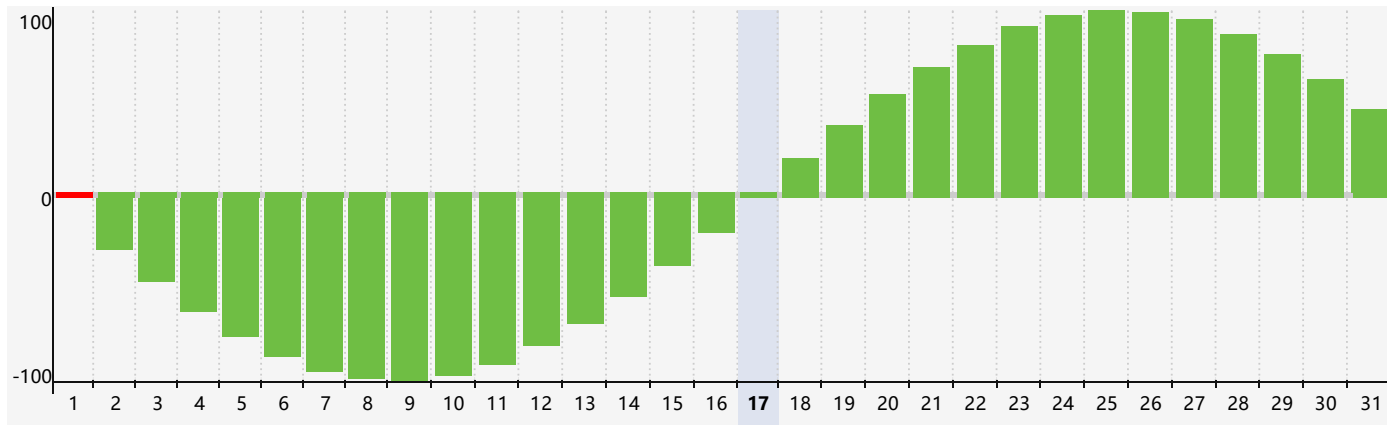

### 智力節律曲线图 - 2024年7月

### 情感節律曲线图 - 2024年7月

### 身體節律曲线图 - 2024年7月

公曆2024年七月 農曆甲辰年 [龍年]

星期日	星期一	星期二	星期三	星期四	星期五	星期六
廿五 30	廿六 1 智力臨界日	廿七 2	廿八 3	廿九 4	三十 5 情感臨界日 身體臨界日	小暑 初一 6
初二 7	初三 8	初四 9	初五 10	初六 11	初七 12	初八 13
初九 14	初十 15	十一 16	十二 17	十三 18	十四 19	十五 20
十六 21	大暑 十七 22	十八 23	十九 24	二十 25	廿一 26	廿二 27
廿三 28 身體臨界日	廿四 29	廿五 30	廿六 31	廿七 1	廿八 2 情感臨界日	廿九 3 智力臨界日