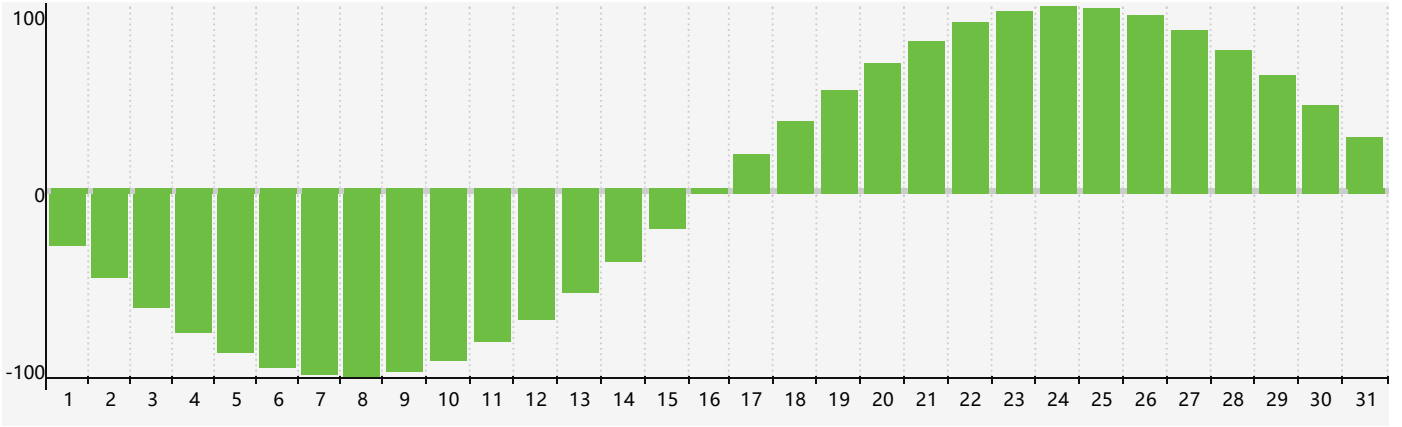

### 智力節律曲线图 - 2024年7月

### 情感節律曲线图 - 2024年7月

### 身體節律曲线图 - 2024年7月

# 公曆2024年七月 農曆甲辰年 [龍年]

星期日	星期一	星期二	星期三	星期四	星期五	星期六
廿五 30 智力臨界日	廿六 1	廿七 2	廿八 3	廿九 4	三十 5	小暑 初一 6
初二 7	初三 8	初四 9 身體臨界日	初五 10	初六 11	初七 12	初八 13
初九 14	初十 15	十一 16	十二 17	十三 18	十四 19	十五 20
十六 21	大暑 十七 22	十八 23	十九 24	二十 25	廿一 26	廿二 27 情感臨界日
廿三 28	廿四 29	廿五 30	廿六 31	廿七 1 身體臨界日	廿八 2 智力臨界日	廿九 3