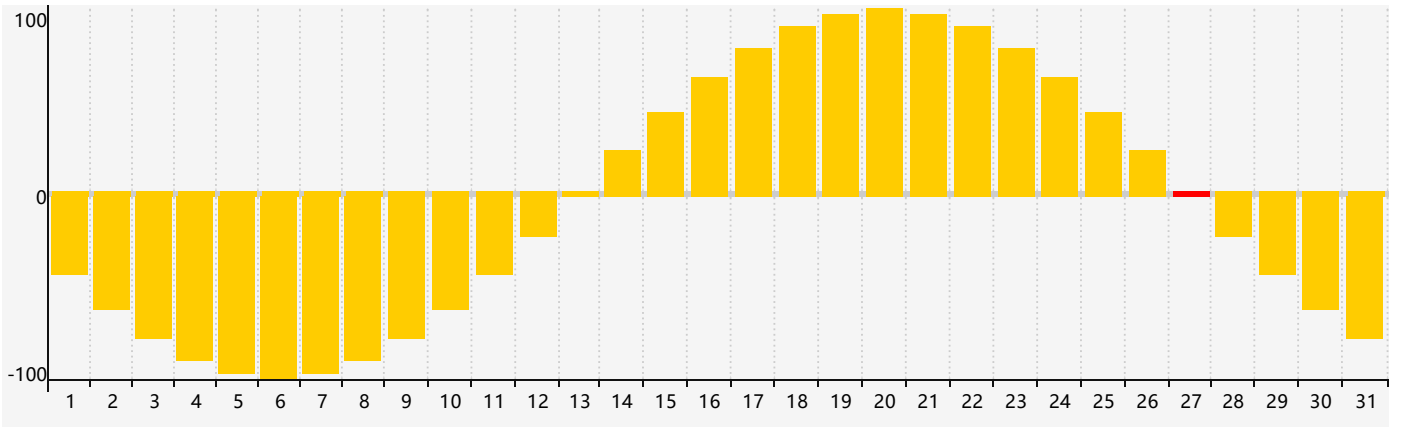

### 智力節律曲线图 - 2024年7月

### 情感節律曲线图 - 2024年7月

### 身體節律曲线图 - 2024年7月

# 公曆2024年七月 農曆甲辰年 [龍年]

星期日	星期一	星期二	星期三	星期四	星期五	星期六
廿五 30 智力臨界日	廿六 1	廿七 2	廿八 3	廿九 4	三十 5	小暑 初一 6
初二 7	初三 8	初四 9 身體臨界日	初五 10	初六 11	初七 12	初八 13
初九 14	初十 15	十一 16	十二 17	十三 18	十四 19	十五 20
十六 21	大暑 十七 22	十八 23	十九 24	二十 25	廿一 26	廿二 27 情感臨界日
廿三 28	廿四 29	廿五 30	廿六 31	廿七 1 身體臨界日	廿八 2 智力臨界日	廿九 3