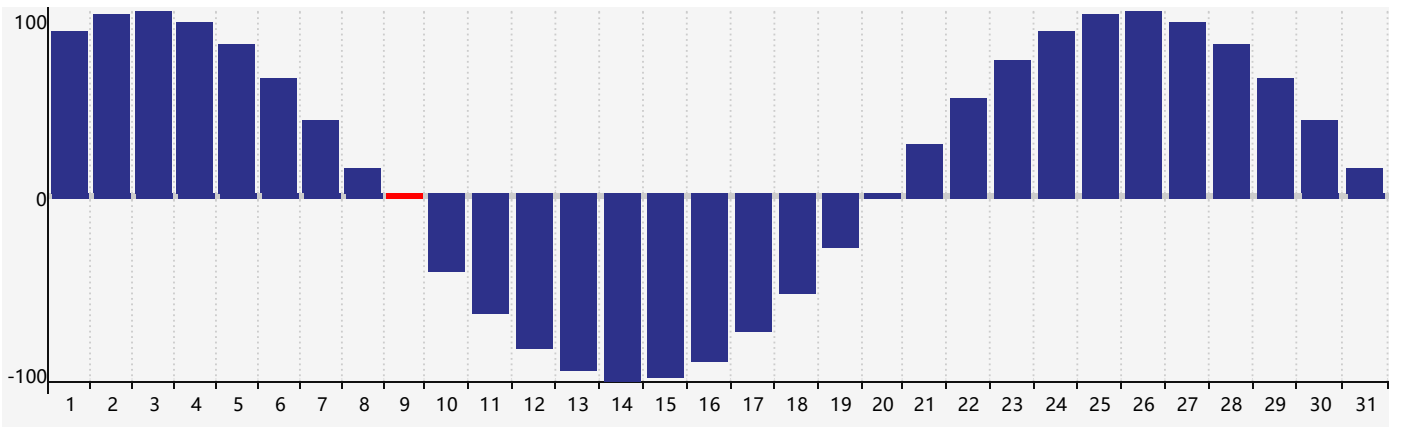

### 智力節律曲线图 - 2024年7月

### 情感節律曲线图 - 2024年7月

### 身體節律曲线图 - 2024年7月

# 公曆2024年七月 農曆甲辰年 [龍年]

星期日	星期一	星期二	星期三	星期四	星期五	星期六
廿五 30 智力臨界日	廿六 1	廿七 2	廿八 3	廿九 4	三十 5	小暑 初一 6
初二 7	初三 8	初四 9 身體臨界日	初五 10	初六 11	初七 12	初八 13
初九 14	初十 15	十一 16	十二 17	十三 18	十四 19	十五 20
十六 21	大暑 十七 22	十八 23	十九 24	二十 25	廿一 26	廿二 27 情感臨界日
廿三 28	廿四 29	廿五 30	廿六 31	廿七 1 身體臨界日	廿八 2 智力臨界日	廿九 3