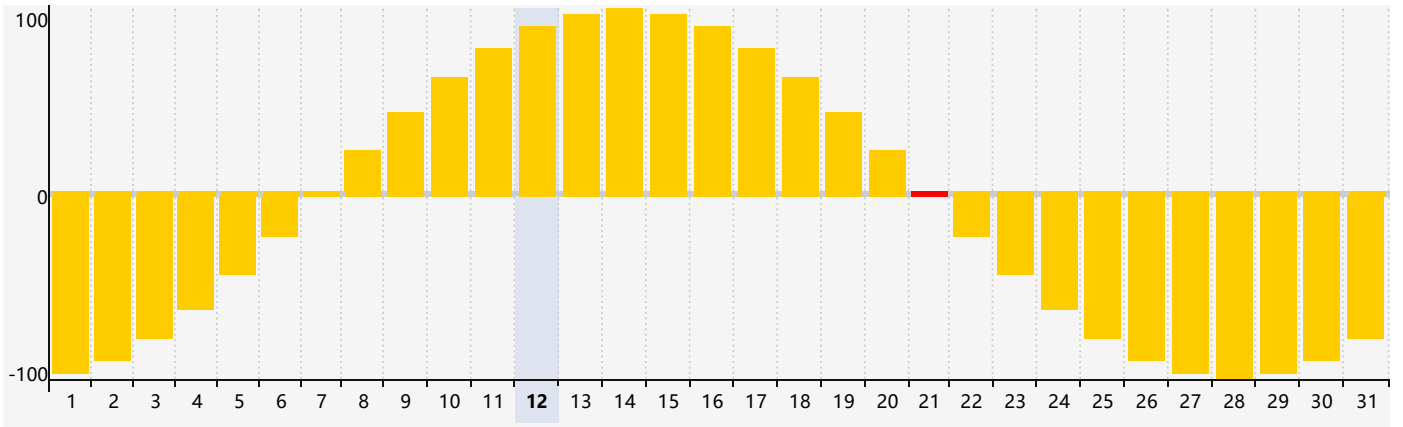

智力節律曲线图 - 2024年7月

情感節律曲线图 - 2024年7月

身體節律曲线图 - 2024年7月

公曆2024年七月 農曆甲辰年 [龍年]

星期日	星期一	星期二	星期三	星期四	星期五	星期六
廿五 30	廿六 1	廿七 2	廿八 3	廿九 4	三十 5	小暑 初一 6 <span>身體臨界日</span>
初二 7	初三 8	初四 9	初五 10	初六 11	初七 12	初八 13 <span>智力臨界日</span>
初九 14	初十 15	十一 16	十二 17	十三 18	十四 19	十五 20
十六 21 <span>情感臨界日</span>	大暑 十七 22	十八 23	十九 24	二十 25	廿一 26	廿二 27
廿三 28	廿四 29 <span>身體臨界日</span>	廿五 30	廿六 31	廿七 1	廿八 2	廿九 3