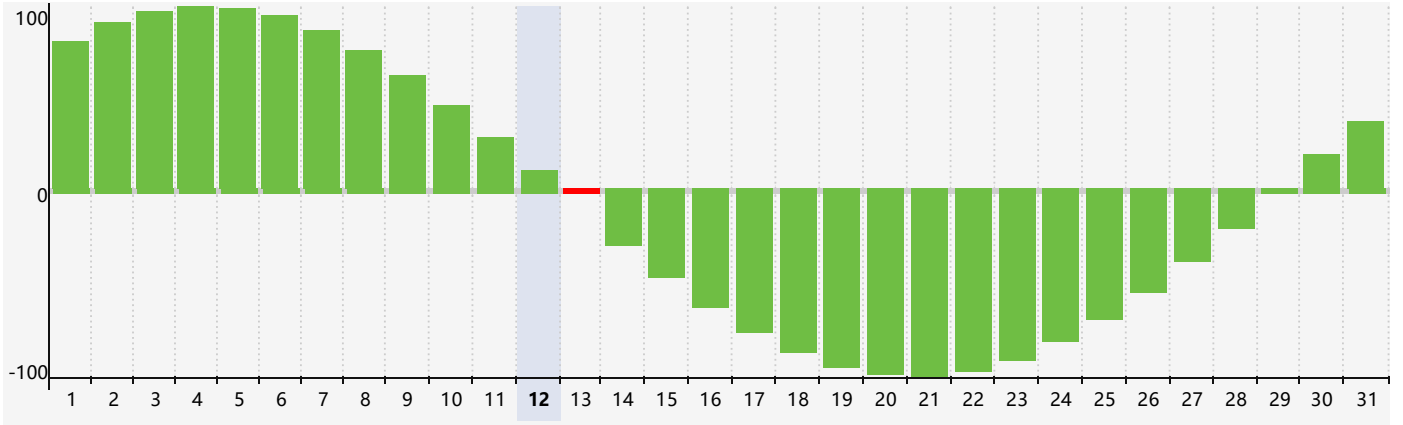

智力節律曲线图 - 2024年7月

情感節律曲线图 - 2024年7月

身體節律曲线图 - 2024年7月

公曆2024年七月 農曆甲辰年 [龍年]

星期日	星期一	星期二	星期三	星期四	星期五	星期六
廿五 30	廿六 1	廿七 2	廿八 3	廿九 4	三十 5	小暑 初一 6 <span>身體臨界日</span>
初二 7	初三 8	初四 9	初五 10	初六 11	初七 12	初八 13 <span>智力臨界日</span>
初九 14	初十 15	十一 16	十二 17	十三 18	十四 19	十五 20
十六 21 <span>情感臨界日</span>	大暑 十七 22	十八 23	十九 24	二十 25	廿一 26	廿二 27
廿三 28	廿四 29 <span>身體臨界日</span>	廿五 30	廿六 31	廿七 1	廿八 2	廿九 3