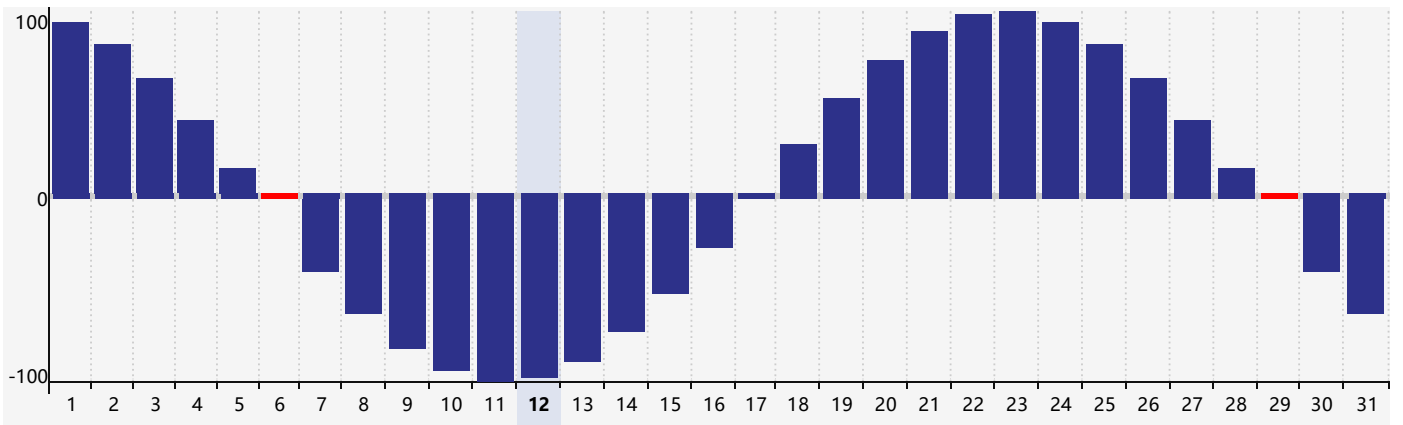

智力節律曲线图 - 2024年7月

情感節律曲线图 - 2024年7月

身體節律曲线图 - 2024年7月

公曆2024年七月 農曆甲辰年 [龍年]

星期日	星期一	星期二	星期三	星期四	星期五	星期六
廿五 30	廿六 1	廿七 2	廿八 3	廿九 4	三十 5	小暑 初一 6 <span>身體臨界日</span>
初二 7	初三 8	初四 9	初五 10	初六 11	初七 12	初八 13 <span>智力臨界日</span>
初九 14	初十 15	十一 16	十二 17	十三 18	十四 19	十五 20
十六 21 <span>情感臨界日</span>	大暑 十七 22	十八 23	十九 24	二十 25	廿一 26	廿二 27
廿三 28	廿四 29 <span>身體臨界日</span>	廿五 30	廿六 31	廿七 1	廿八 2	廿九 3