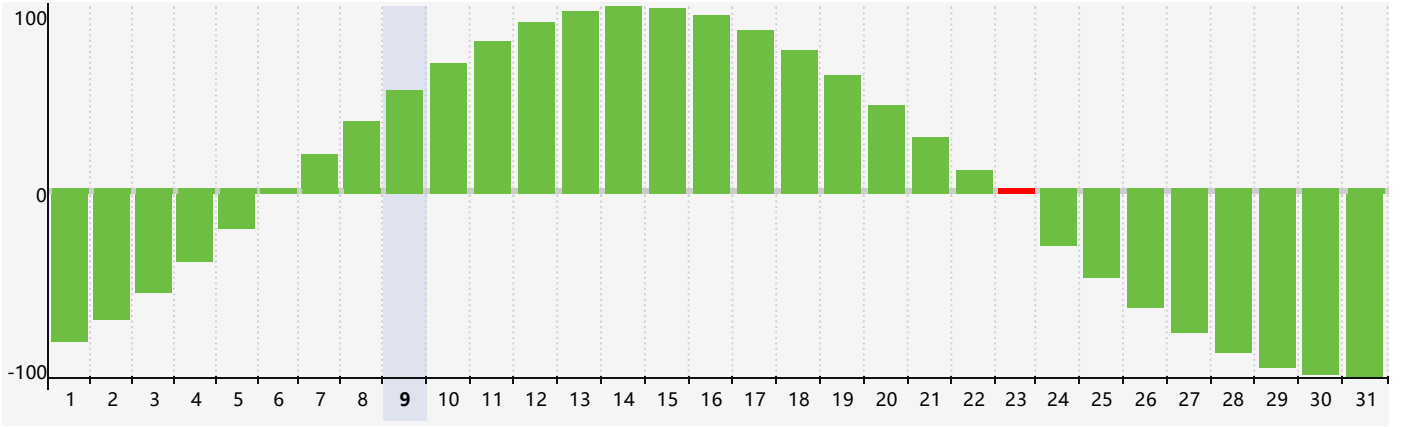

智力節律曲线图 - 2024年7月

情感節律曲线图 - 2024年7月

身體節律曲线图 - 2024年7月

公曆2024年七月 農曆甲辰年 [龍年]

星期日	星期一	星期二	星期三	星期四	星期五	星期六
廿五 30	廿六 1	廿七 2 情感臨界日	廿八 3	廿九 4	三十 5	小暑 初一 6
初二 7	初三 8	初四 9	初五 10	初六 11	初七 12	初八 13
初九 14 身體臨界日	初十 15	十一 16	十二 17	十三 18	十四 19	十五 20
十六 21	大暑 十七 22	十八 23 智力臨界日	十九 24	二十 25	廿一 26	廿二 27
廿三 28	廿四 29	廿五 30 情感臨界日	廿六 31	廿七 1	廿八 2	廿九 3