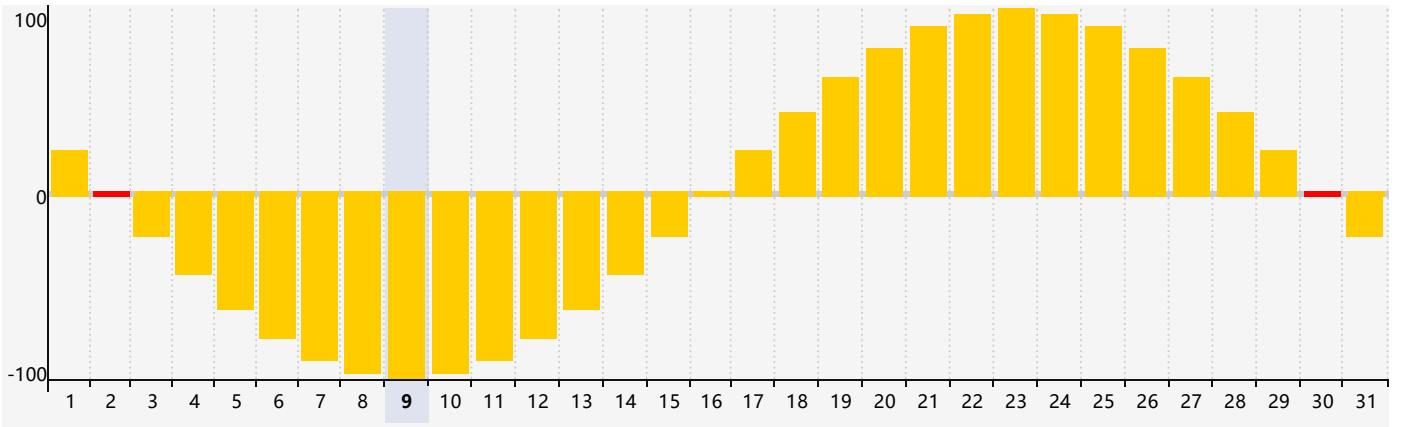

智力節律曲线图 - 2024年7月

情感節律曲线图 - 2024年7月

身體節律曲线图 - 2024年7月

公曆2024年七月 農曆甲辰年 [龍年]

星期日	星期一	星期二	星期三	星期四	星期五	星期六
廿五 30	廿六 1	廿七 2 情感臨界日	廿八 3	廿九 4	三十 5	小暑 初一 6
初二 7	初三 8	初四 9	初五 10	初六 11	初七 12	初八 13
初九 14 身體臨界日	初十 15	十一 16	十二 17	十三 18	十四 19	十五 20
十六 21	大暑 十七 22	十八 23 智力臨界日	十九 24	二十 25	廿一 26	廿二 27
廿三 28	廿四 29	廿五 30 情感臨界日	廿六 31	廿七 1	廿八 2	廿九 3