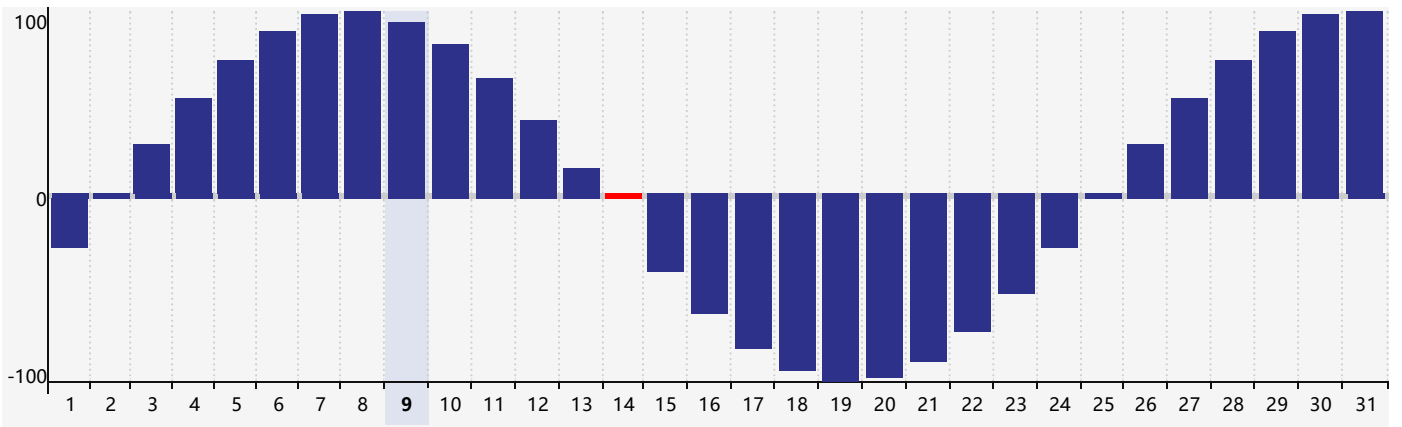

智力節律曲线图 - 2024年7月

情感節律曲线图 - 2024年7月

身體節律曲线图 - 2024年7月

公曆2024年七月 農曆甲辰年 [龍年]

星期日	星期一	星期二	星期三	星期四	星期五	星期六
廿五 30	廿六 1	廿七 2 情感臨界日	廿八 3	廿九 4	三十 5	小暑 初一 6
初二 7	初三 8	初四 9	初五 10	初六 11	初七 12	初八 13
初九 14 身體臨界日	初十 15	十一 16	十二 17	十三 18	十四 19	十五 20
十六 21	大暑 十七 22	十八 23 智力臨界日	十九 24	二十 25	廿一 26	廿二 27
廿三 28	廿四 29	廿五 30 情感臨界日	廿六 31	廿七 1	廿八 2	廿九 3