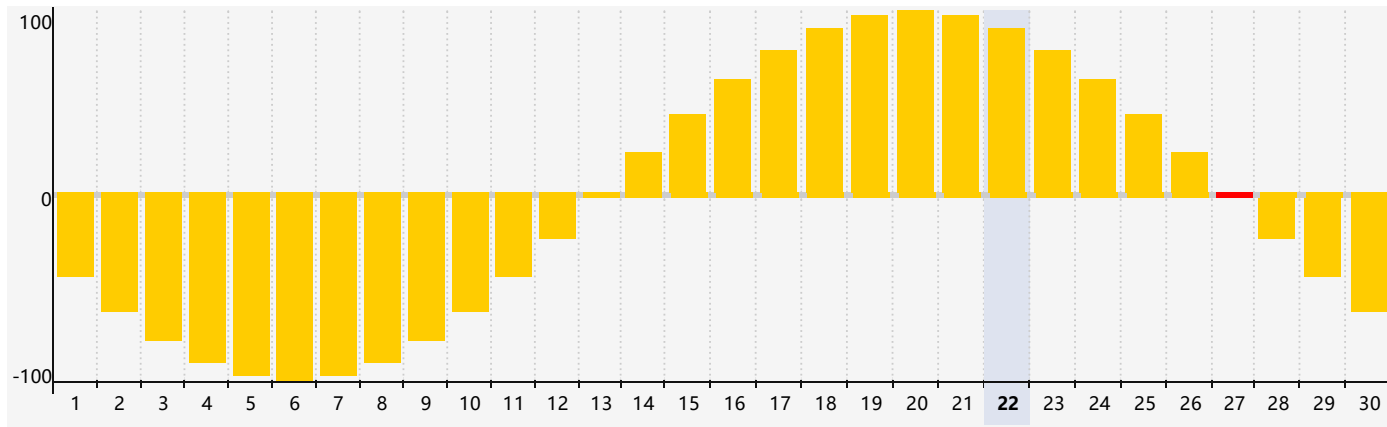

# 情感節律曲线图 - 2024年6月

## 公曆2024年六月 農曆甲辰年 [龍年]

星期日	星期一	星期二	星期三	星期四	星期五	星期六
十九 26	二十 27	廿一 28	廿二 29	廿三 30 <small>情感臨界日</small>	廿四 31	廿五 1
廿六 2	廿七 3	廿八 4	芒種 廿九 5	五月初一 6	初二 7	初三 8
初四 9	初五 10	初六 11	初七 12	初八 13	初九 14	初十 15
十一 16	十二 17	十三 18	十四 19	十五 20	夏至 十六 21	十七 22
十八 23	十九 24	二十 25	廿一 26	廿二 27 <small>情感臨界日</small>	廿三 28	廿四 29
廿五 30	廿六 1	廿七 2	廿八 3	廿九 4	三十 5	小暑 初一 6