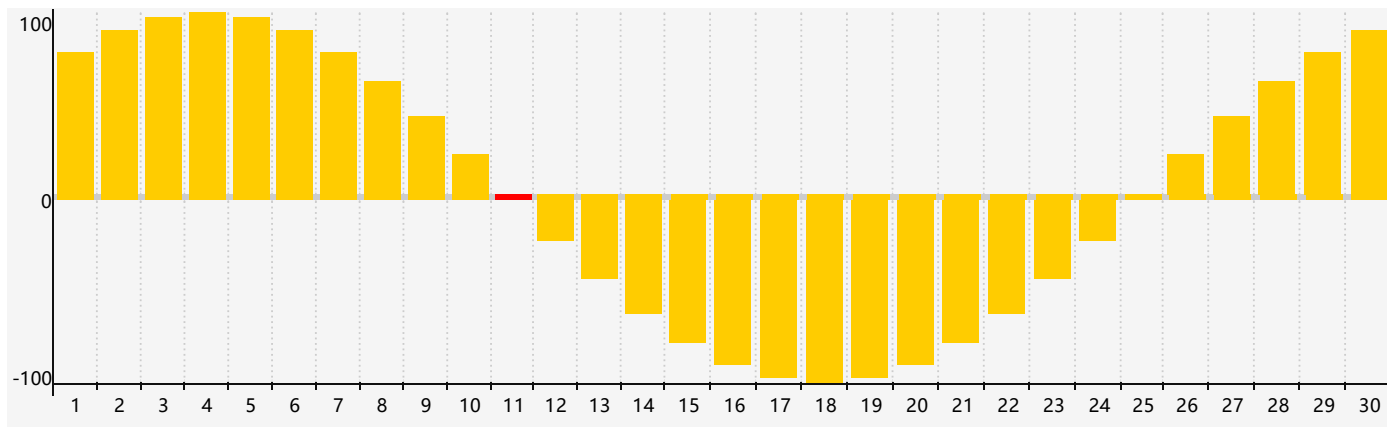

# 情感節律曲线图 - 2024年6月

公曆2024年六月 農曆甲辰年 [龍年]

星期日	星期一	星期二	星期三	星期四	星期五	星期六
十九 26	二十 27	廿一 28	廿二 29	廿三 30	廿四 31	廿五 1
廿六 2	廿七 3	廿八 4	芒種 廿九 5	五月初一 6	初二 7	初三 8
初四 9	初五 10	初六 11 情感臨界日	初七 12	初八 13	初九 14	初十 15
十一 16	十二 17	十三 18	十四 19	十五 20	夏至 十六 21	十七 22
十八 23	十九 24	二十 25	廿一 26	廿二 27	廿三 28	廿四 29
廿五 30	廿六 1	廿七 2	廿八 3	廿九 4	三十 5	小暑 初一 6