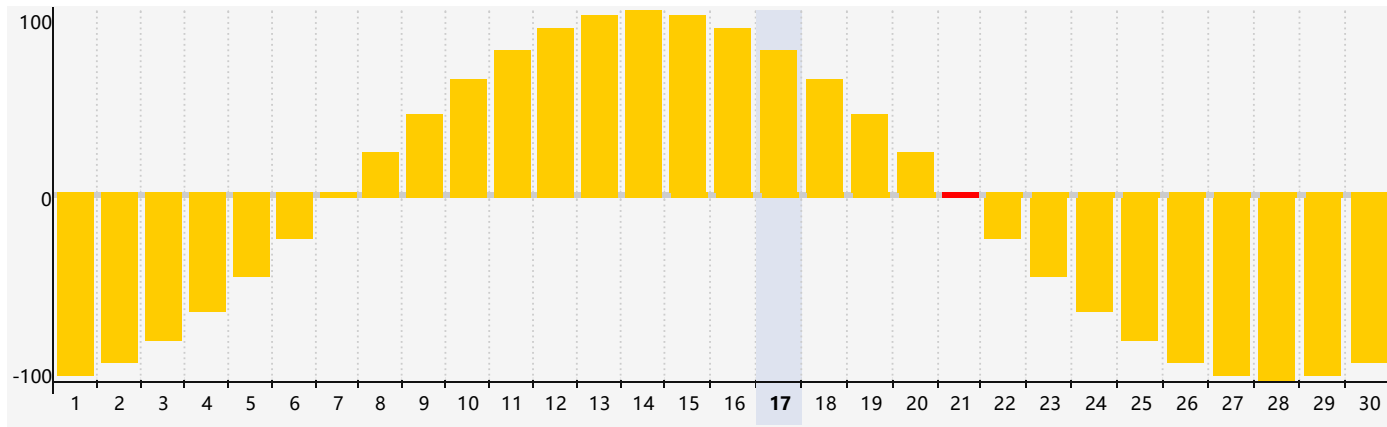

情感節律曲线图 - 2024年6月

公曆2024年六月 農曆甲辰年 [龍年]

星期日	星期一	星期二	星期三	星期四	星期五	星期六
十九 26	二十 27	廿一 28	廿二 29	廿三 30	廿四 31	廿五 1
廿六 2	廿七 3	廿八 4	芒種 廿九 5	五月初一 6	初二 7	初三 8
初四 9	初五 10	初六 11	初七 12	初八 13	初九 14	初十 15
十一 16	十二 17	十三 18	十四 19	十五 20	夏至 十六 21 情感臨界日	十七 22
十八 23	十九 24	二十 25	廿一 26	廿二 27	廿三 28	廿四 29
廿五 30	廿六 1	廿七 2	廿八 3	廿九 4	三十 5	小暑 初一 6